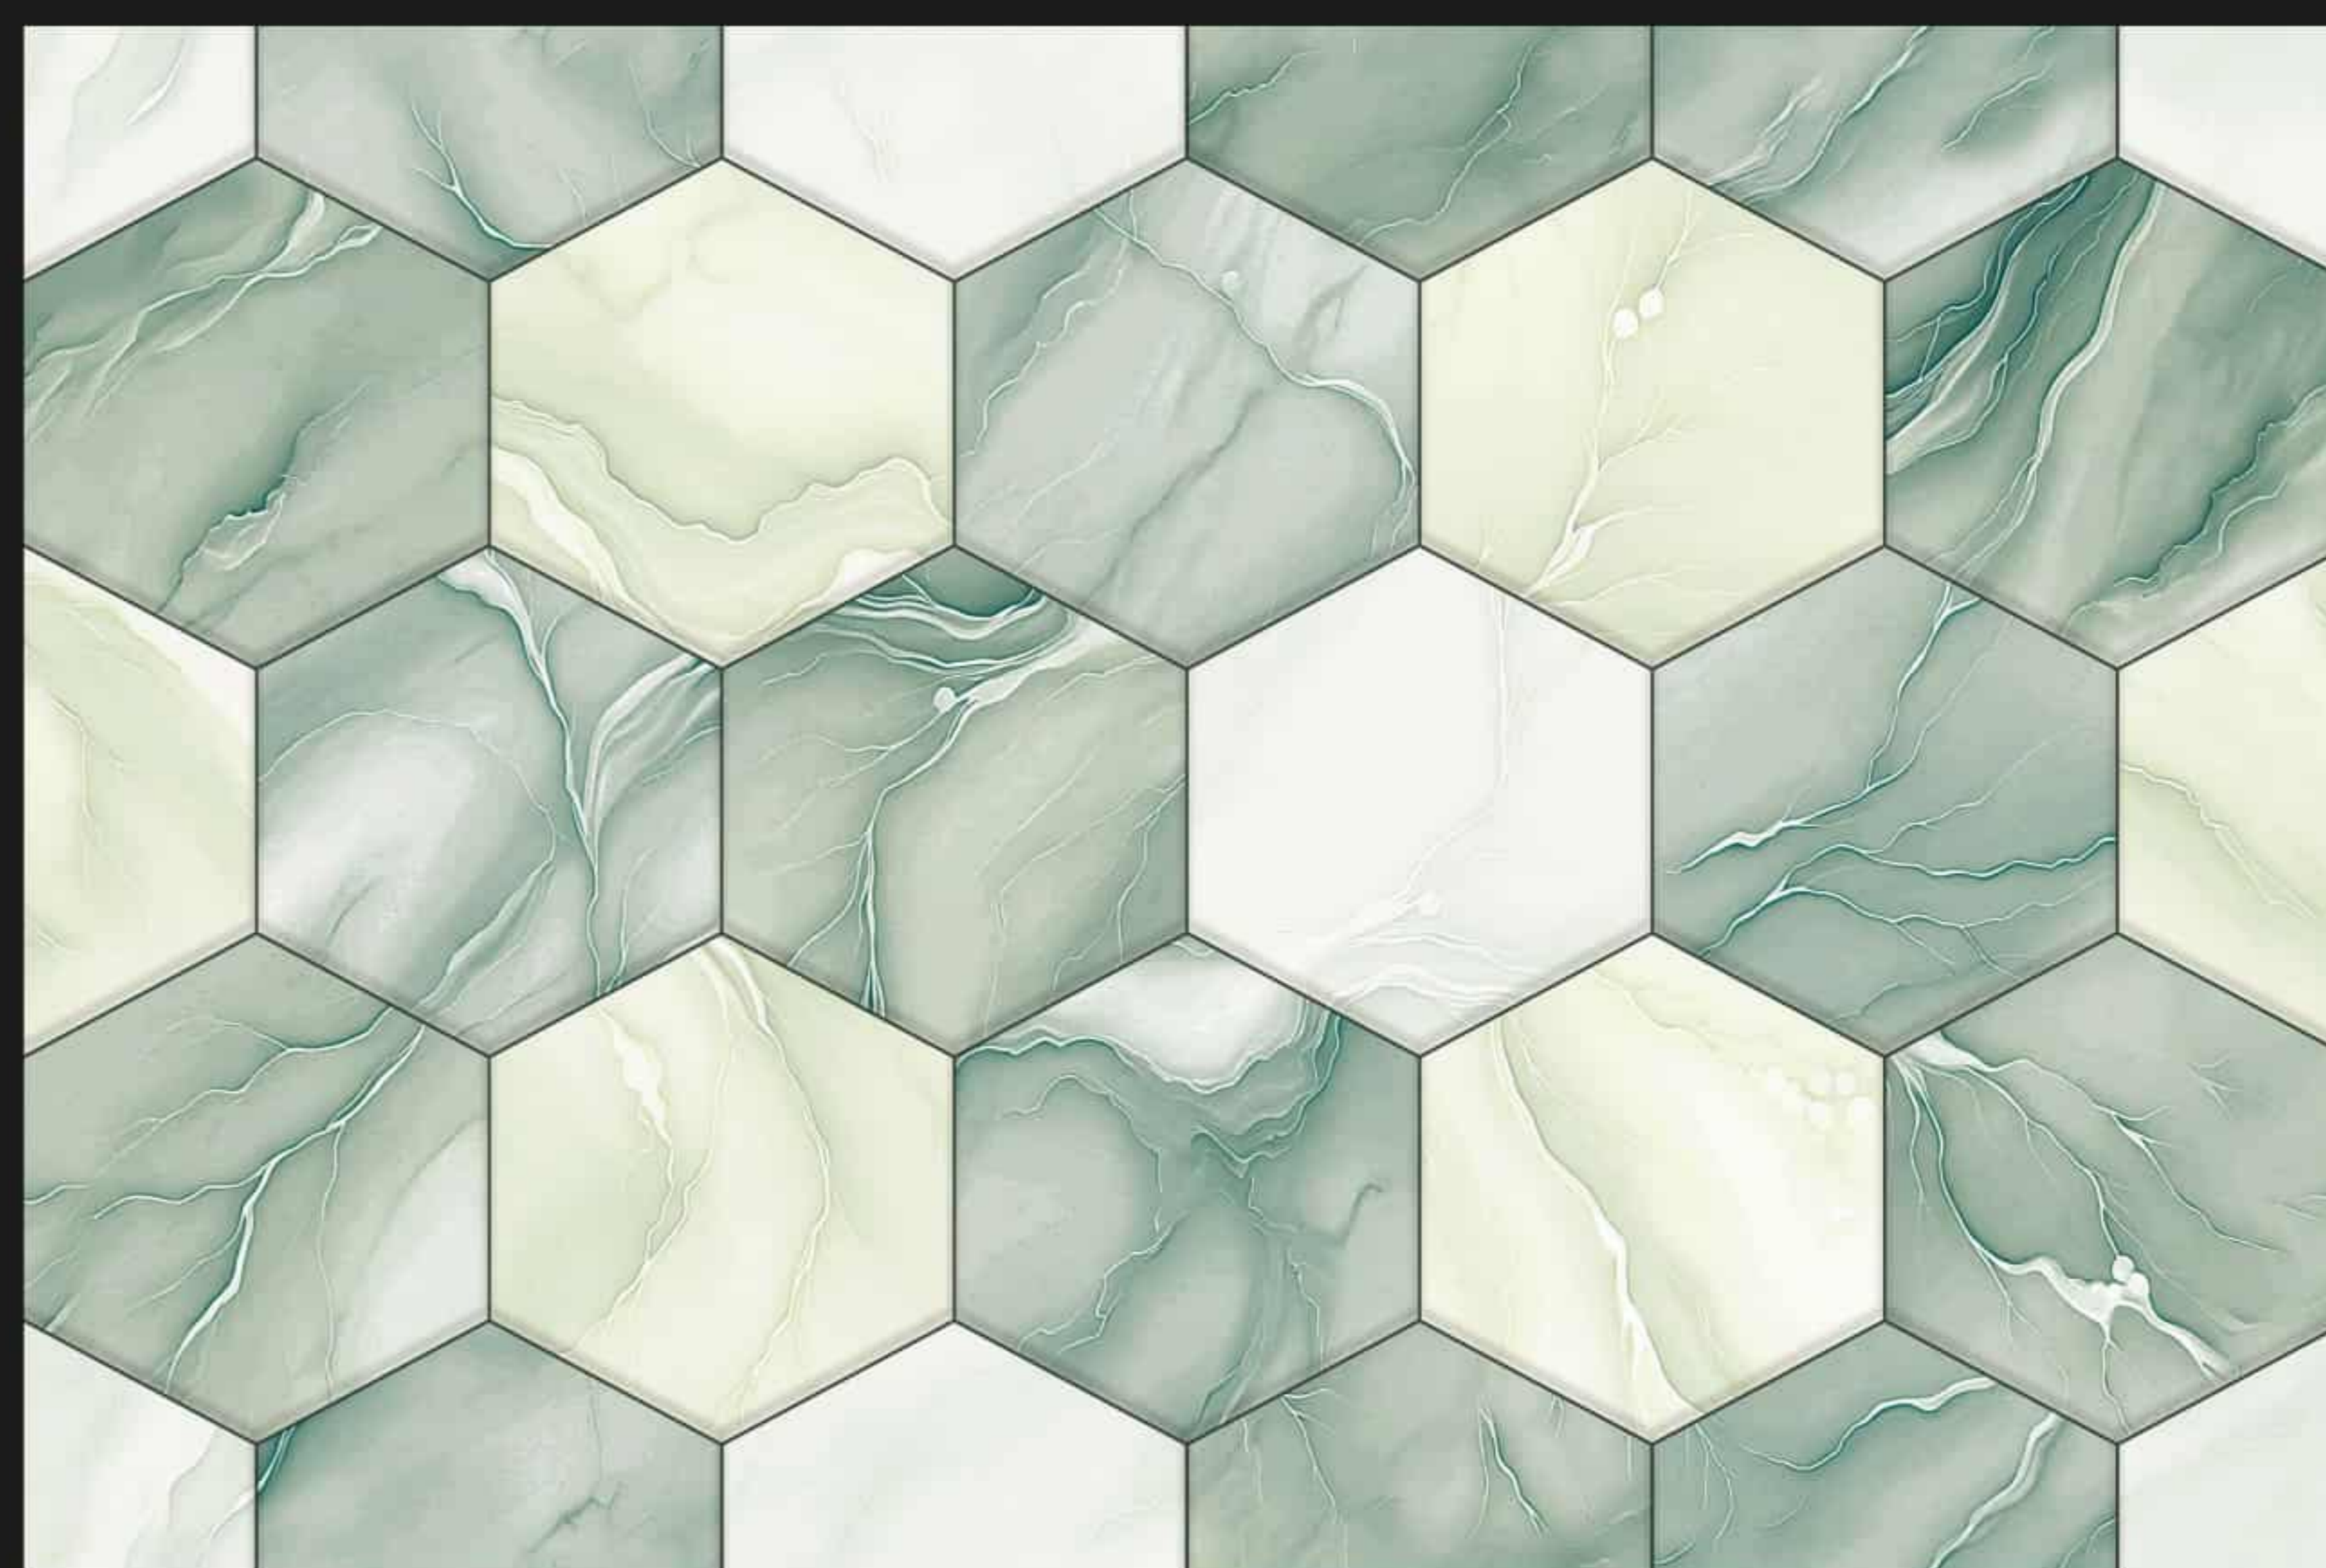

450x300MM
GLOSSY

Spenzen®
DIGITAL WALL TILES

7136-LT

7136-DK

7136-HL2