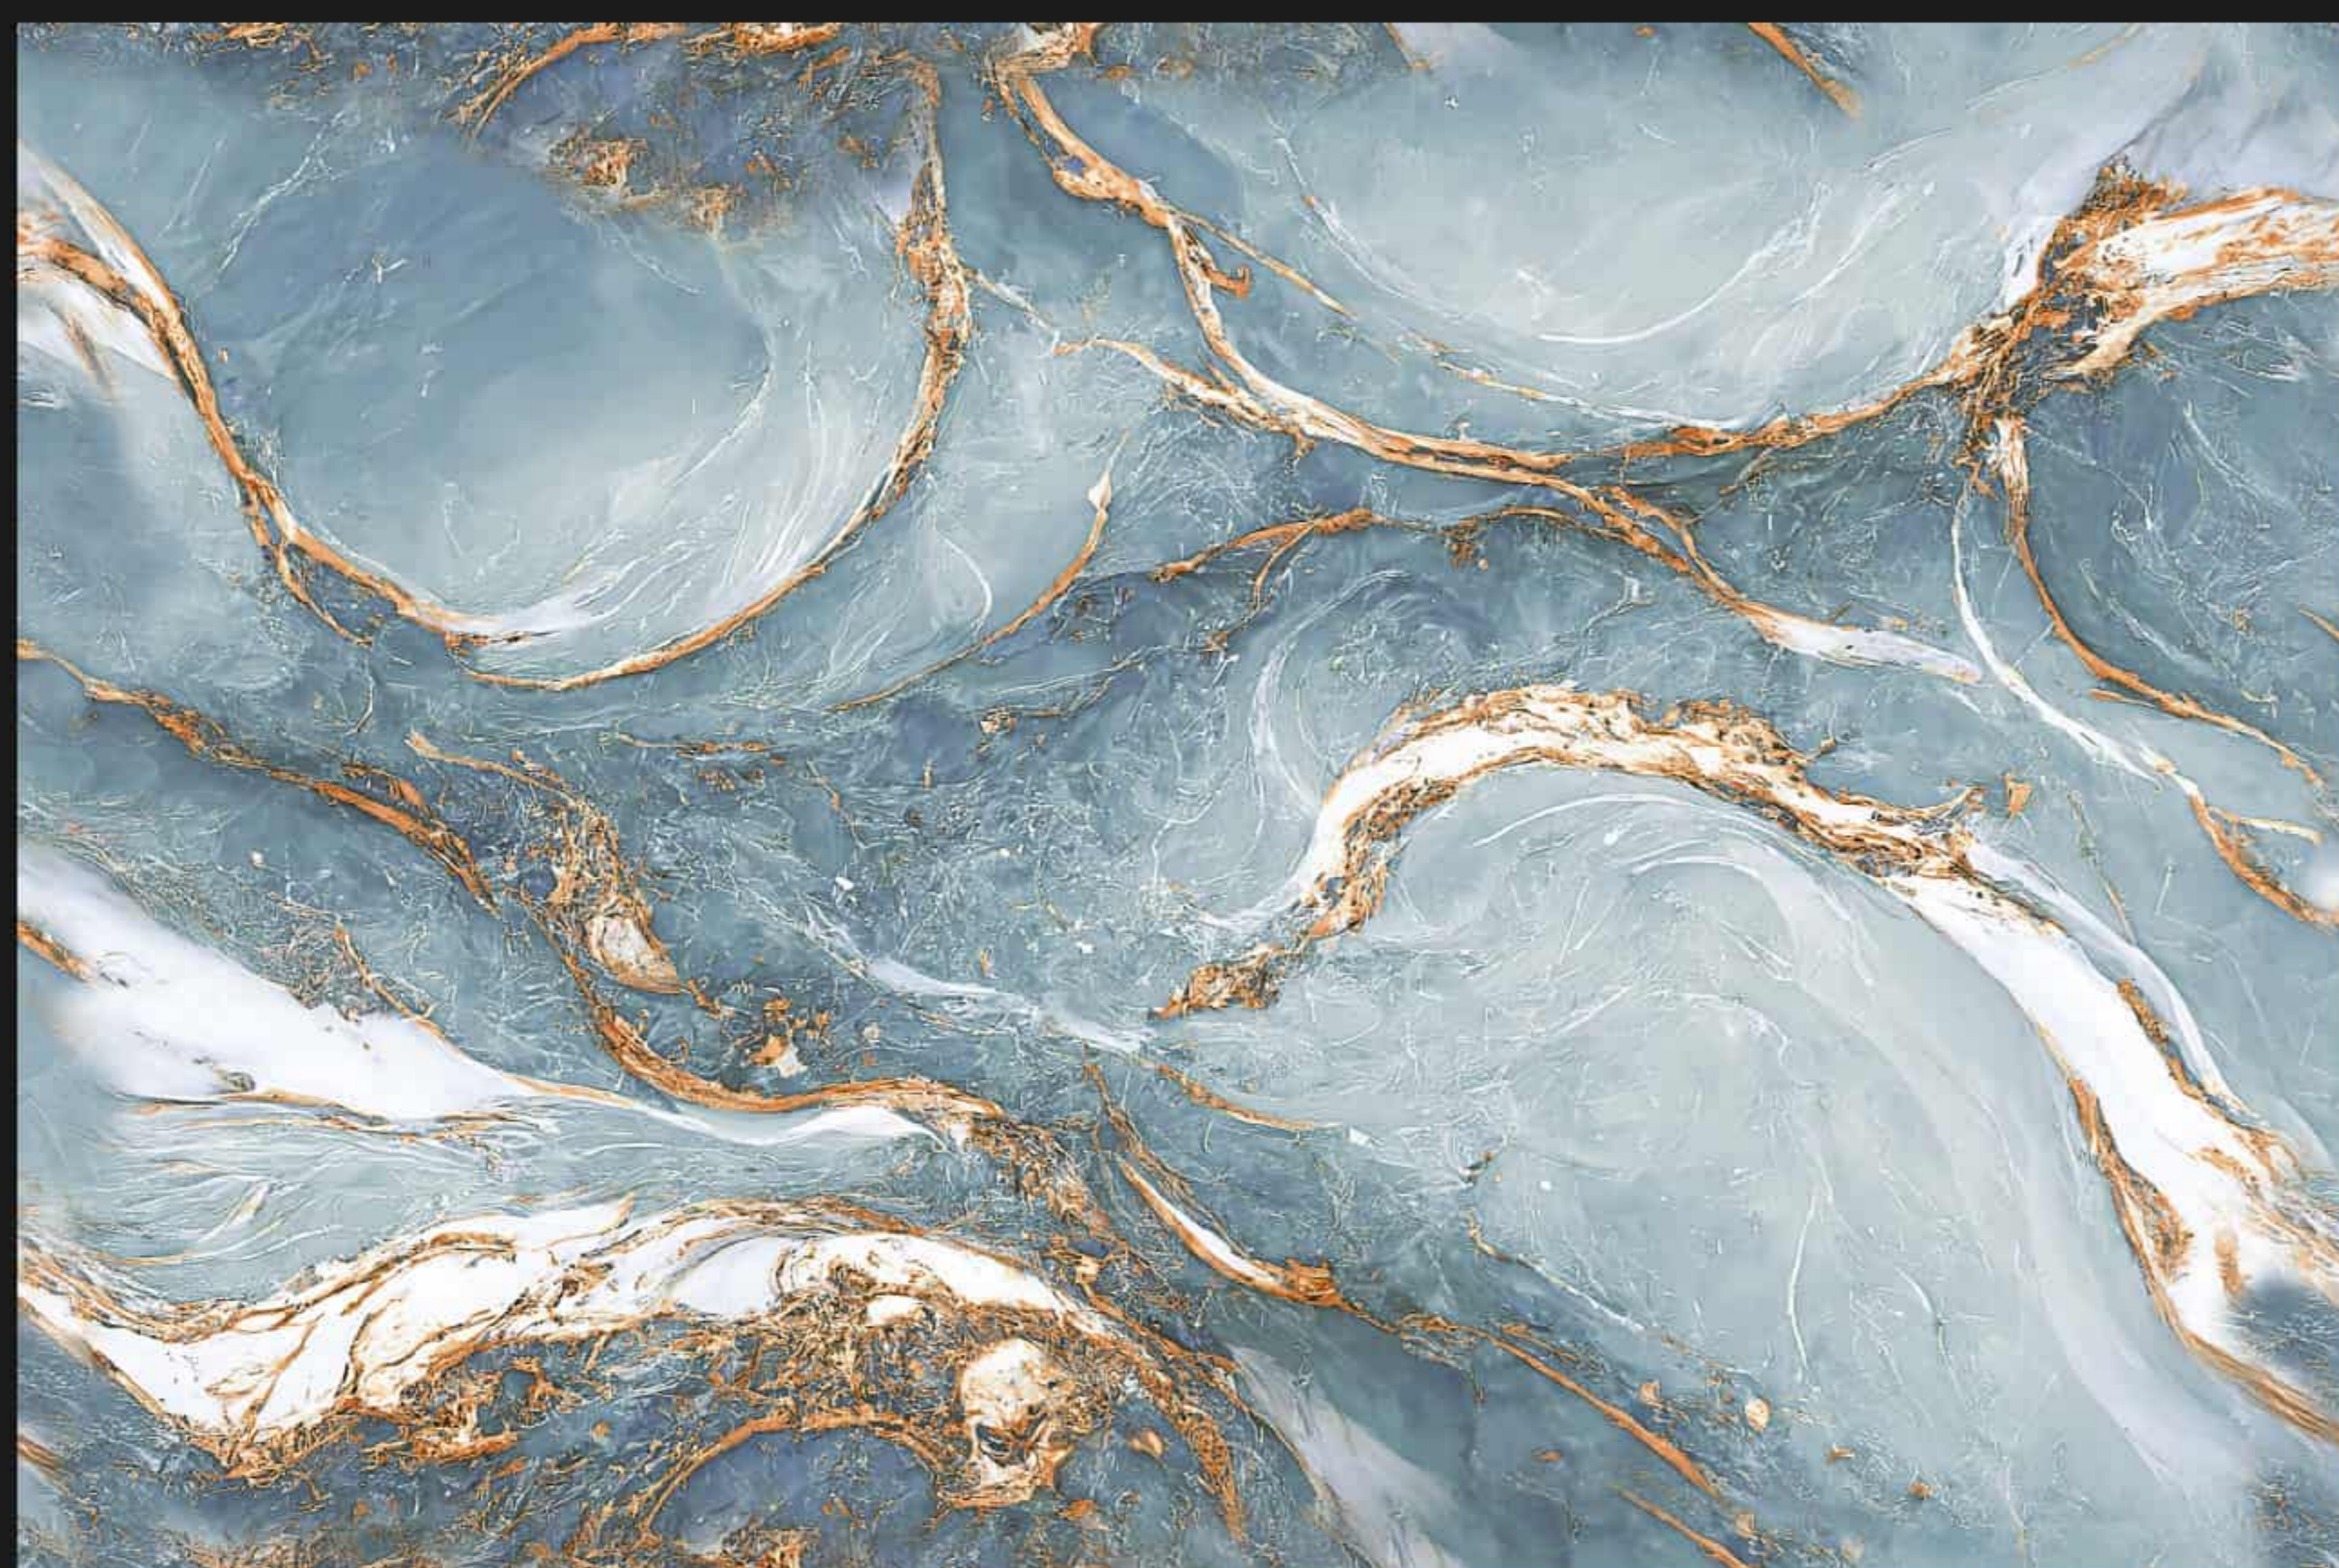

450x300MM
GLOSSY

Spenzen®
DIGITAL WALL TILES

7137-LT

7137-DK