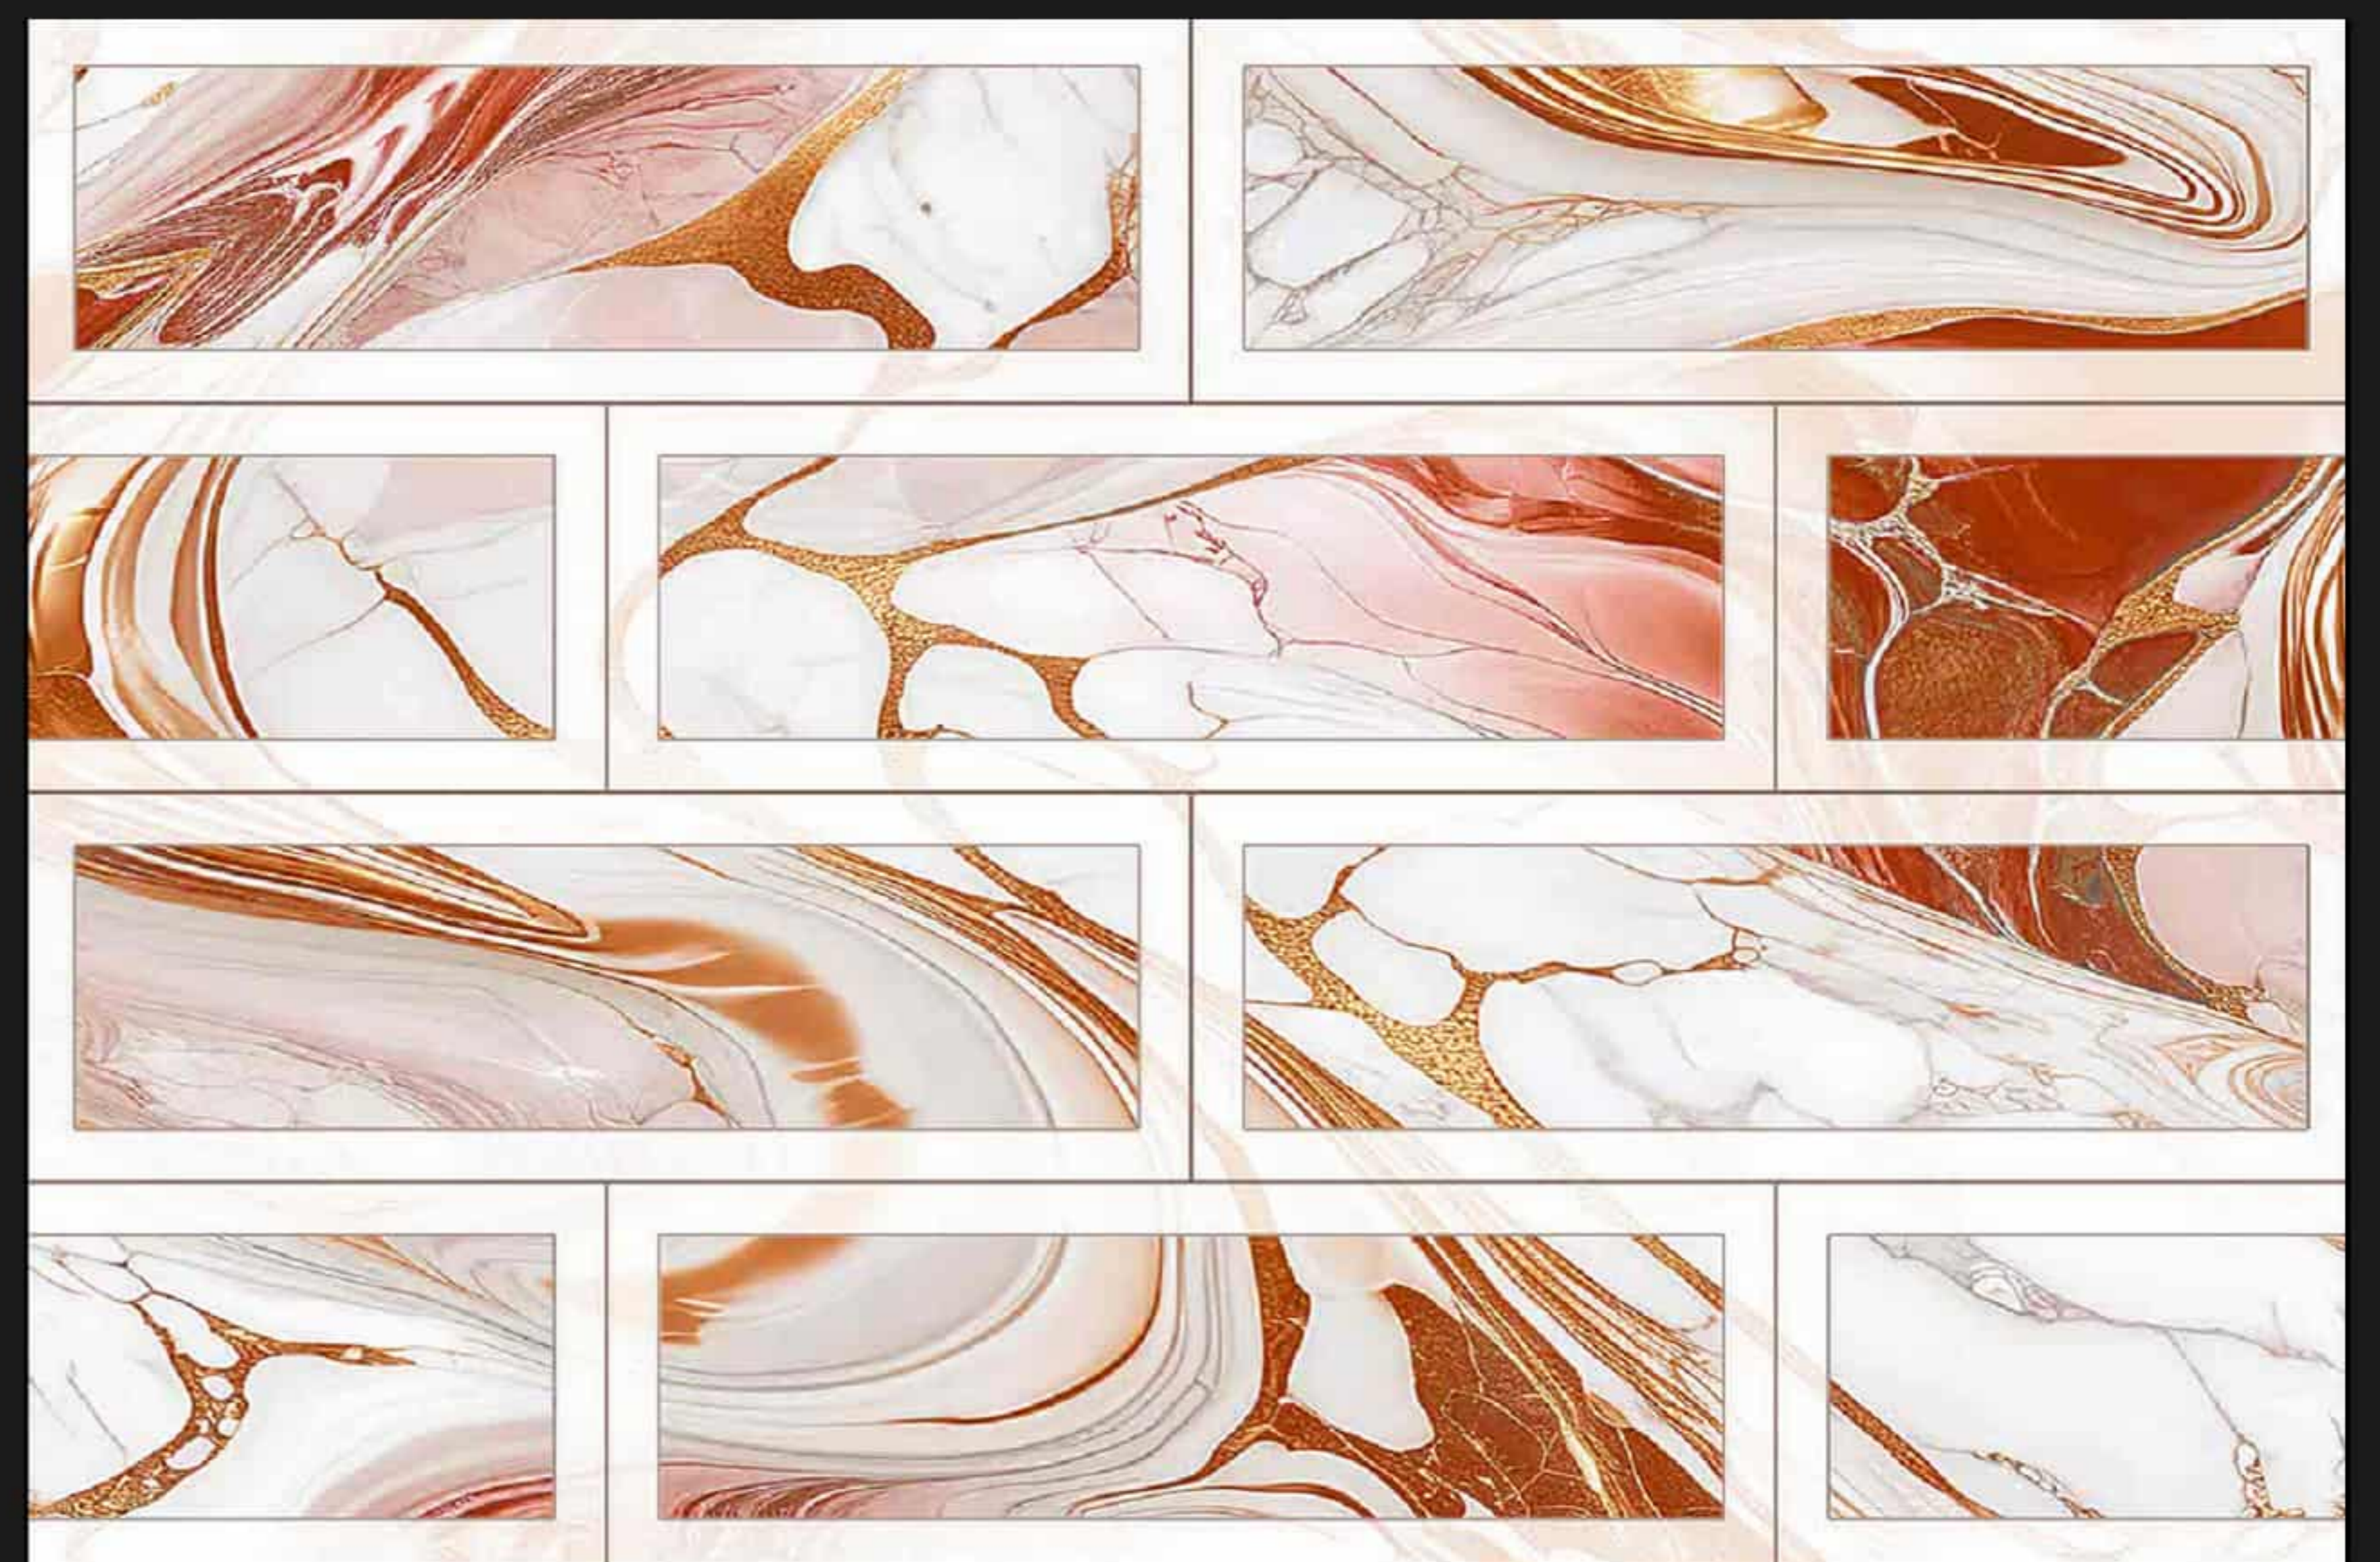

**7139-LT**

**7139-DK**

**7139-HL1**

**450x300MM**  
**GLOSSY**

**Spenzen**<sup>®</sup>  
DIGITAL WALL TILES

**7139-LT**

**7139-DK**

**7139-HL2**