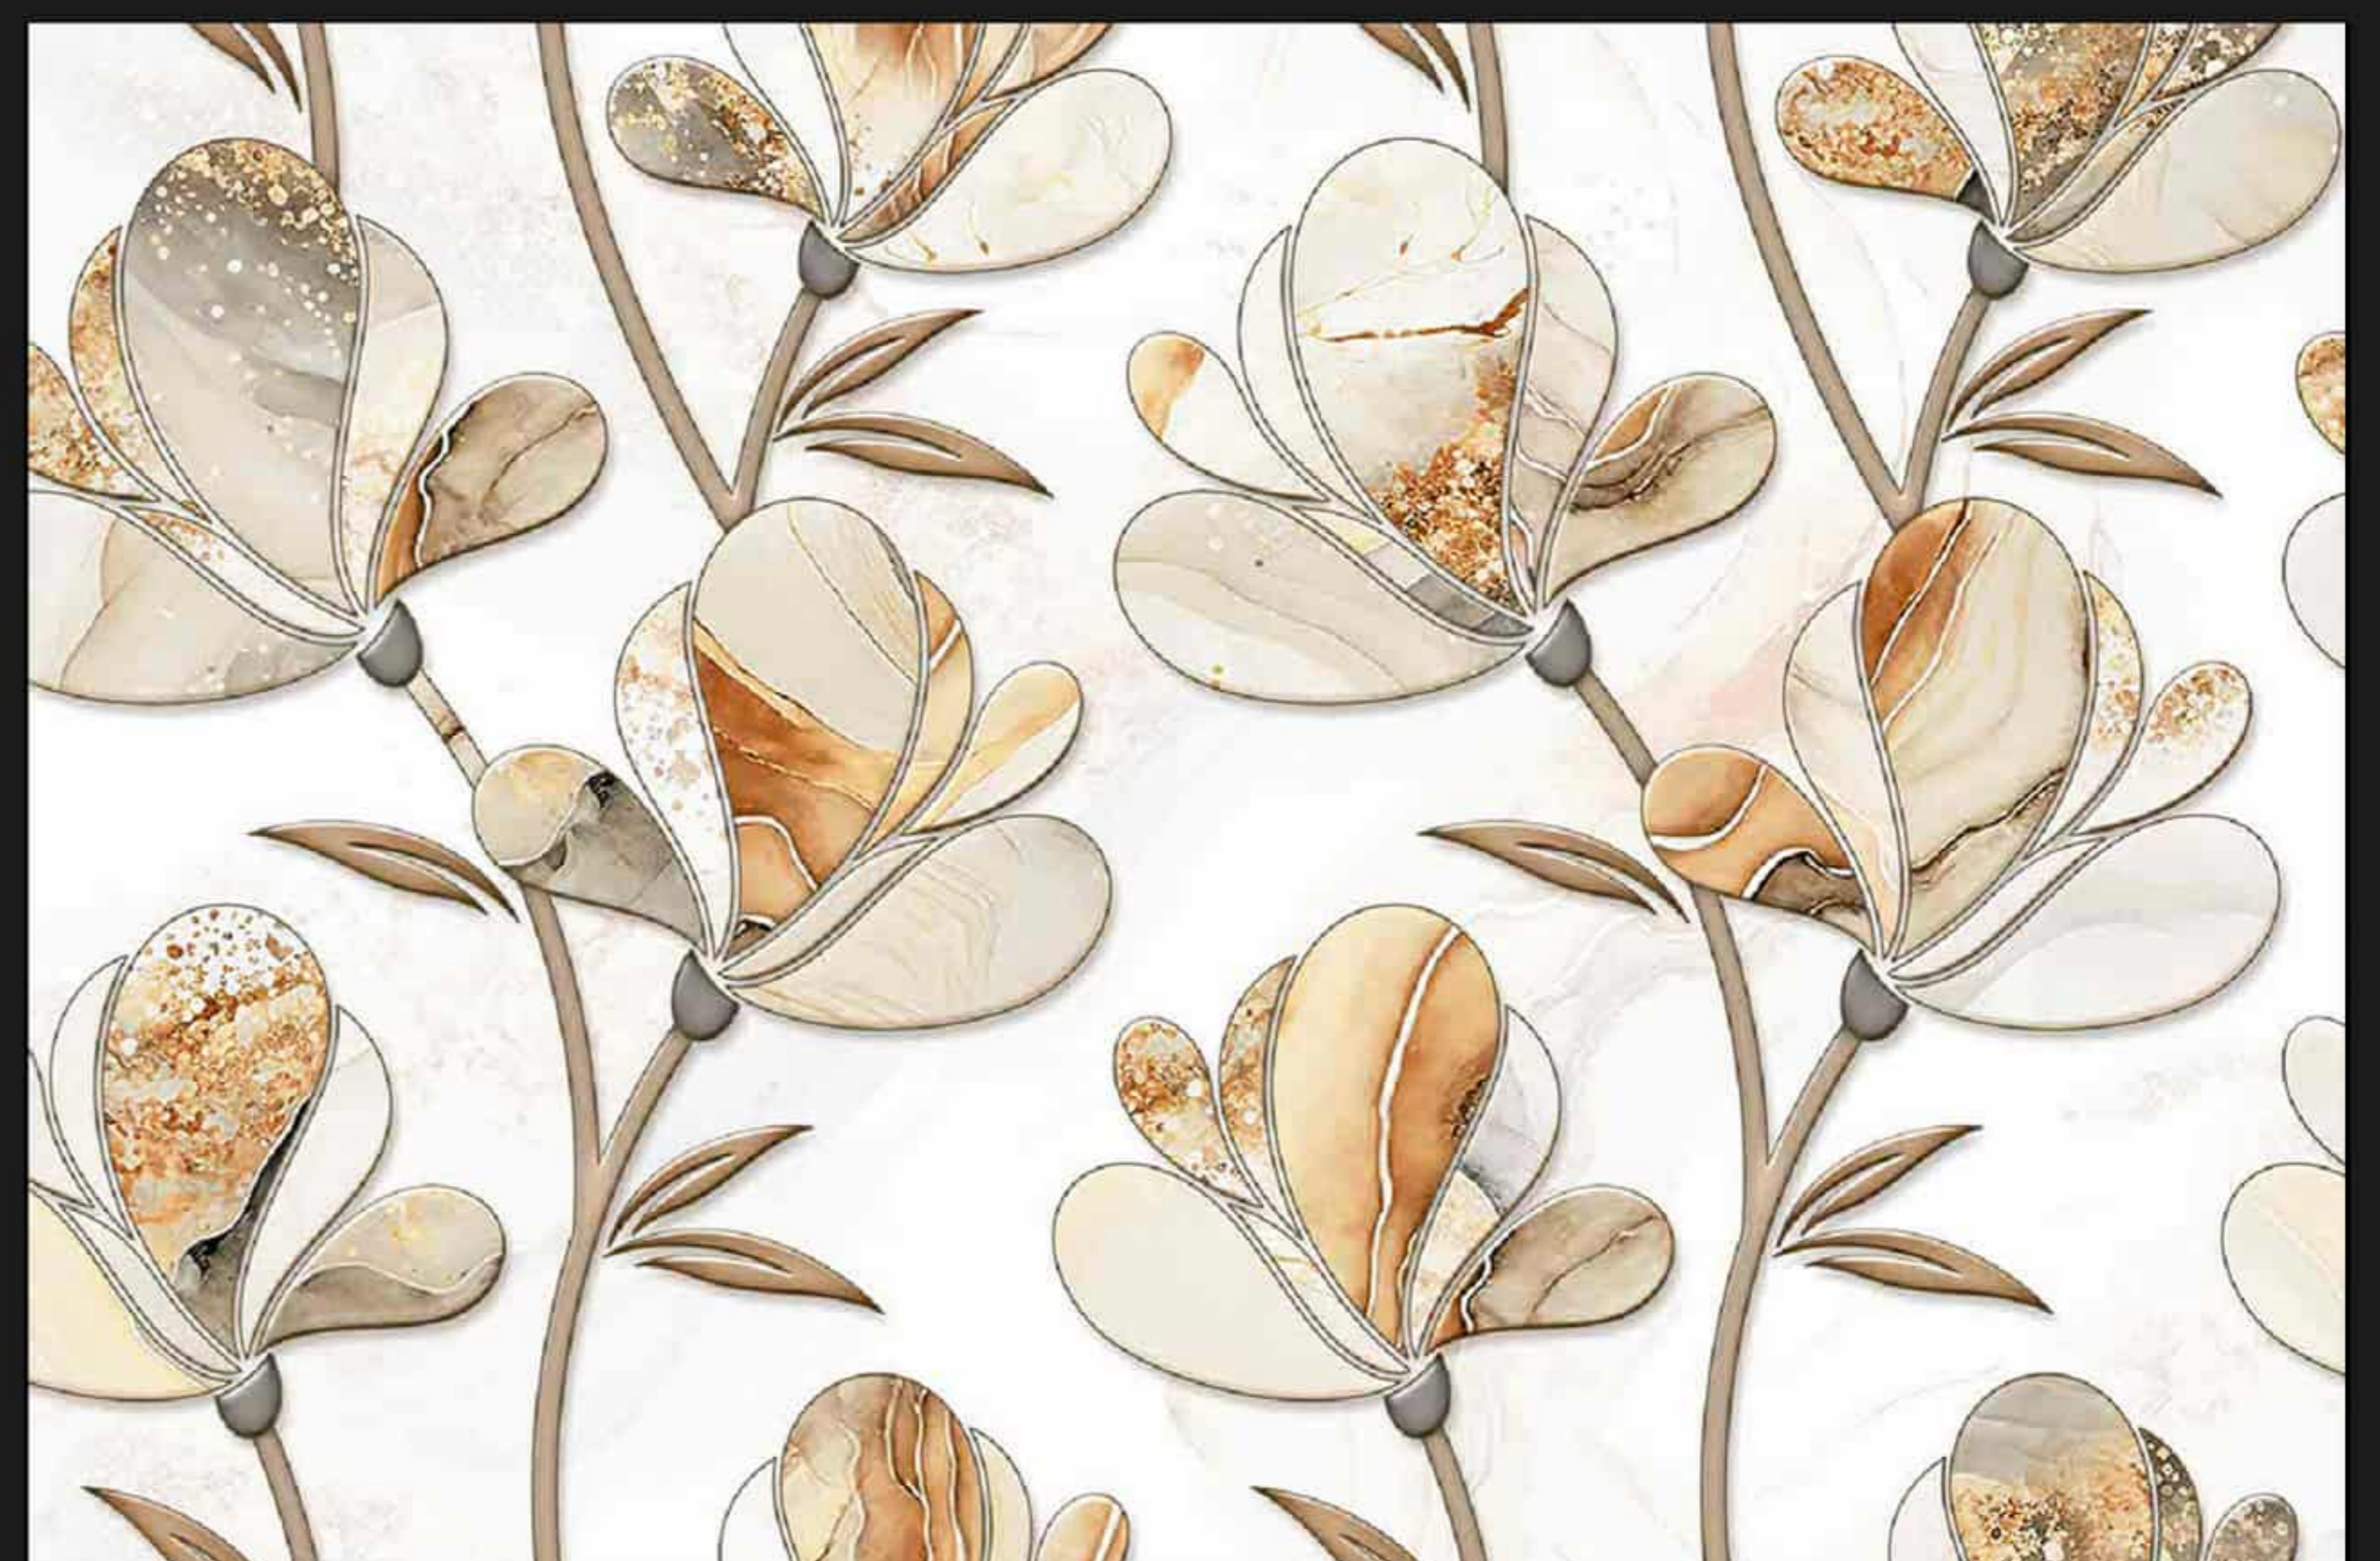

450x300MM
GLOSSY

Spenzen®
DIGITAL WALL TILES

7129-LT

7129-DK

7129-HL2