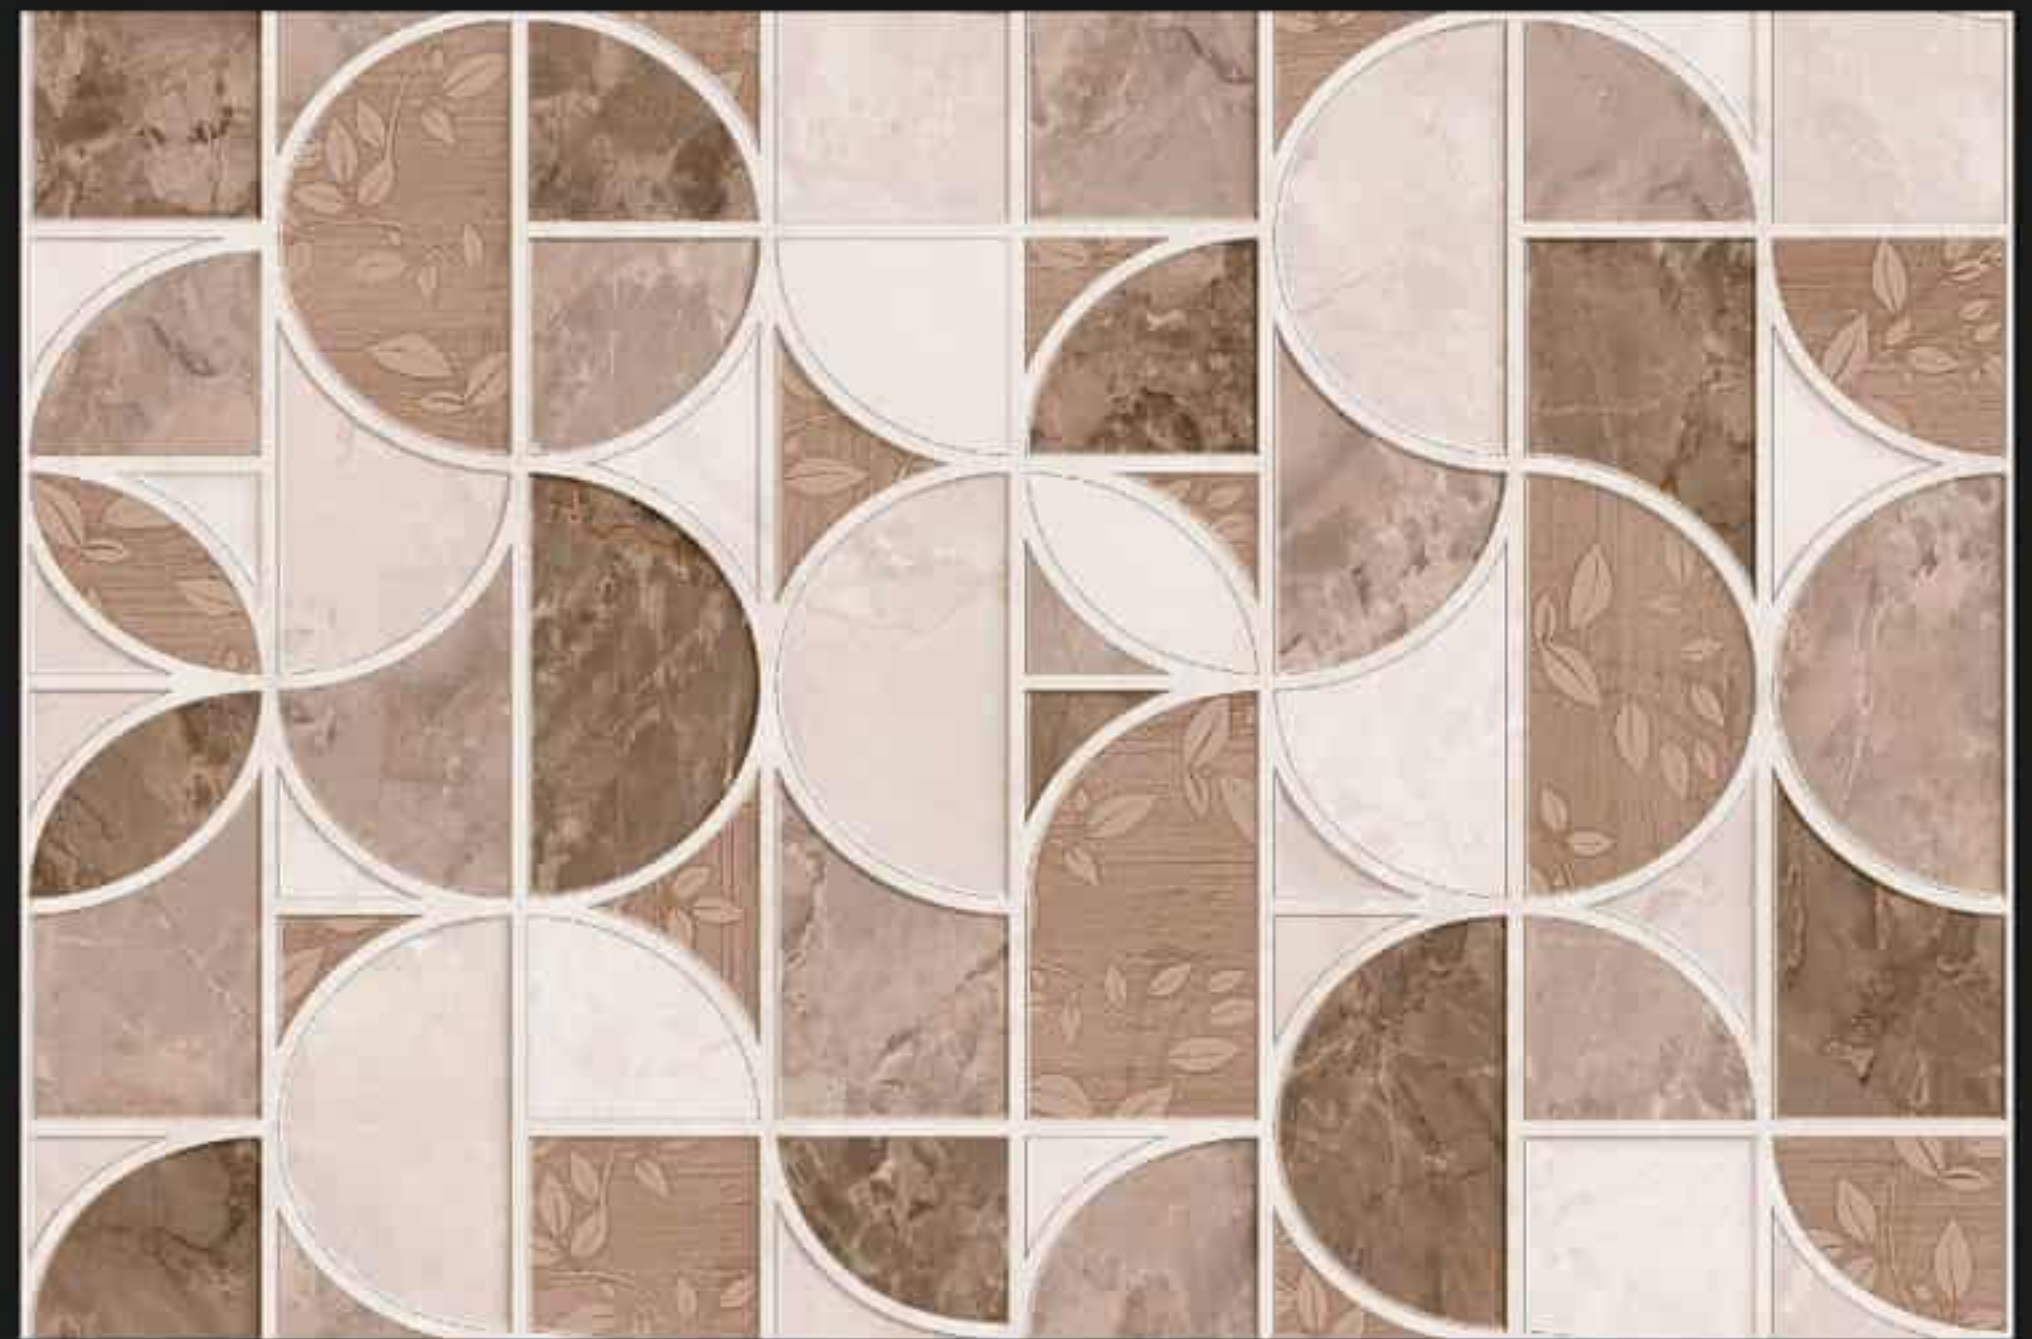

450x300MM
GLOSSY

Spenzen
DIGITAL WALL TILES

7341-LT

7341-DK

7341-HL1