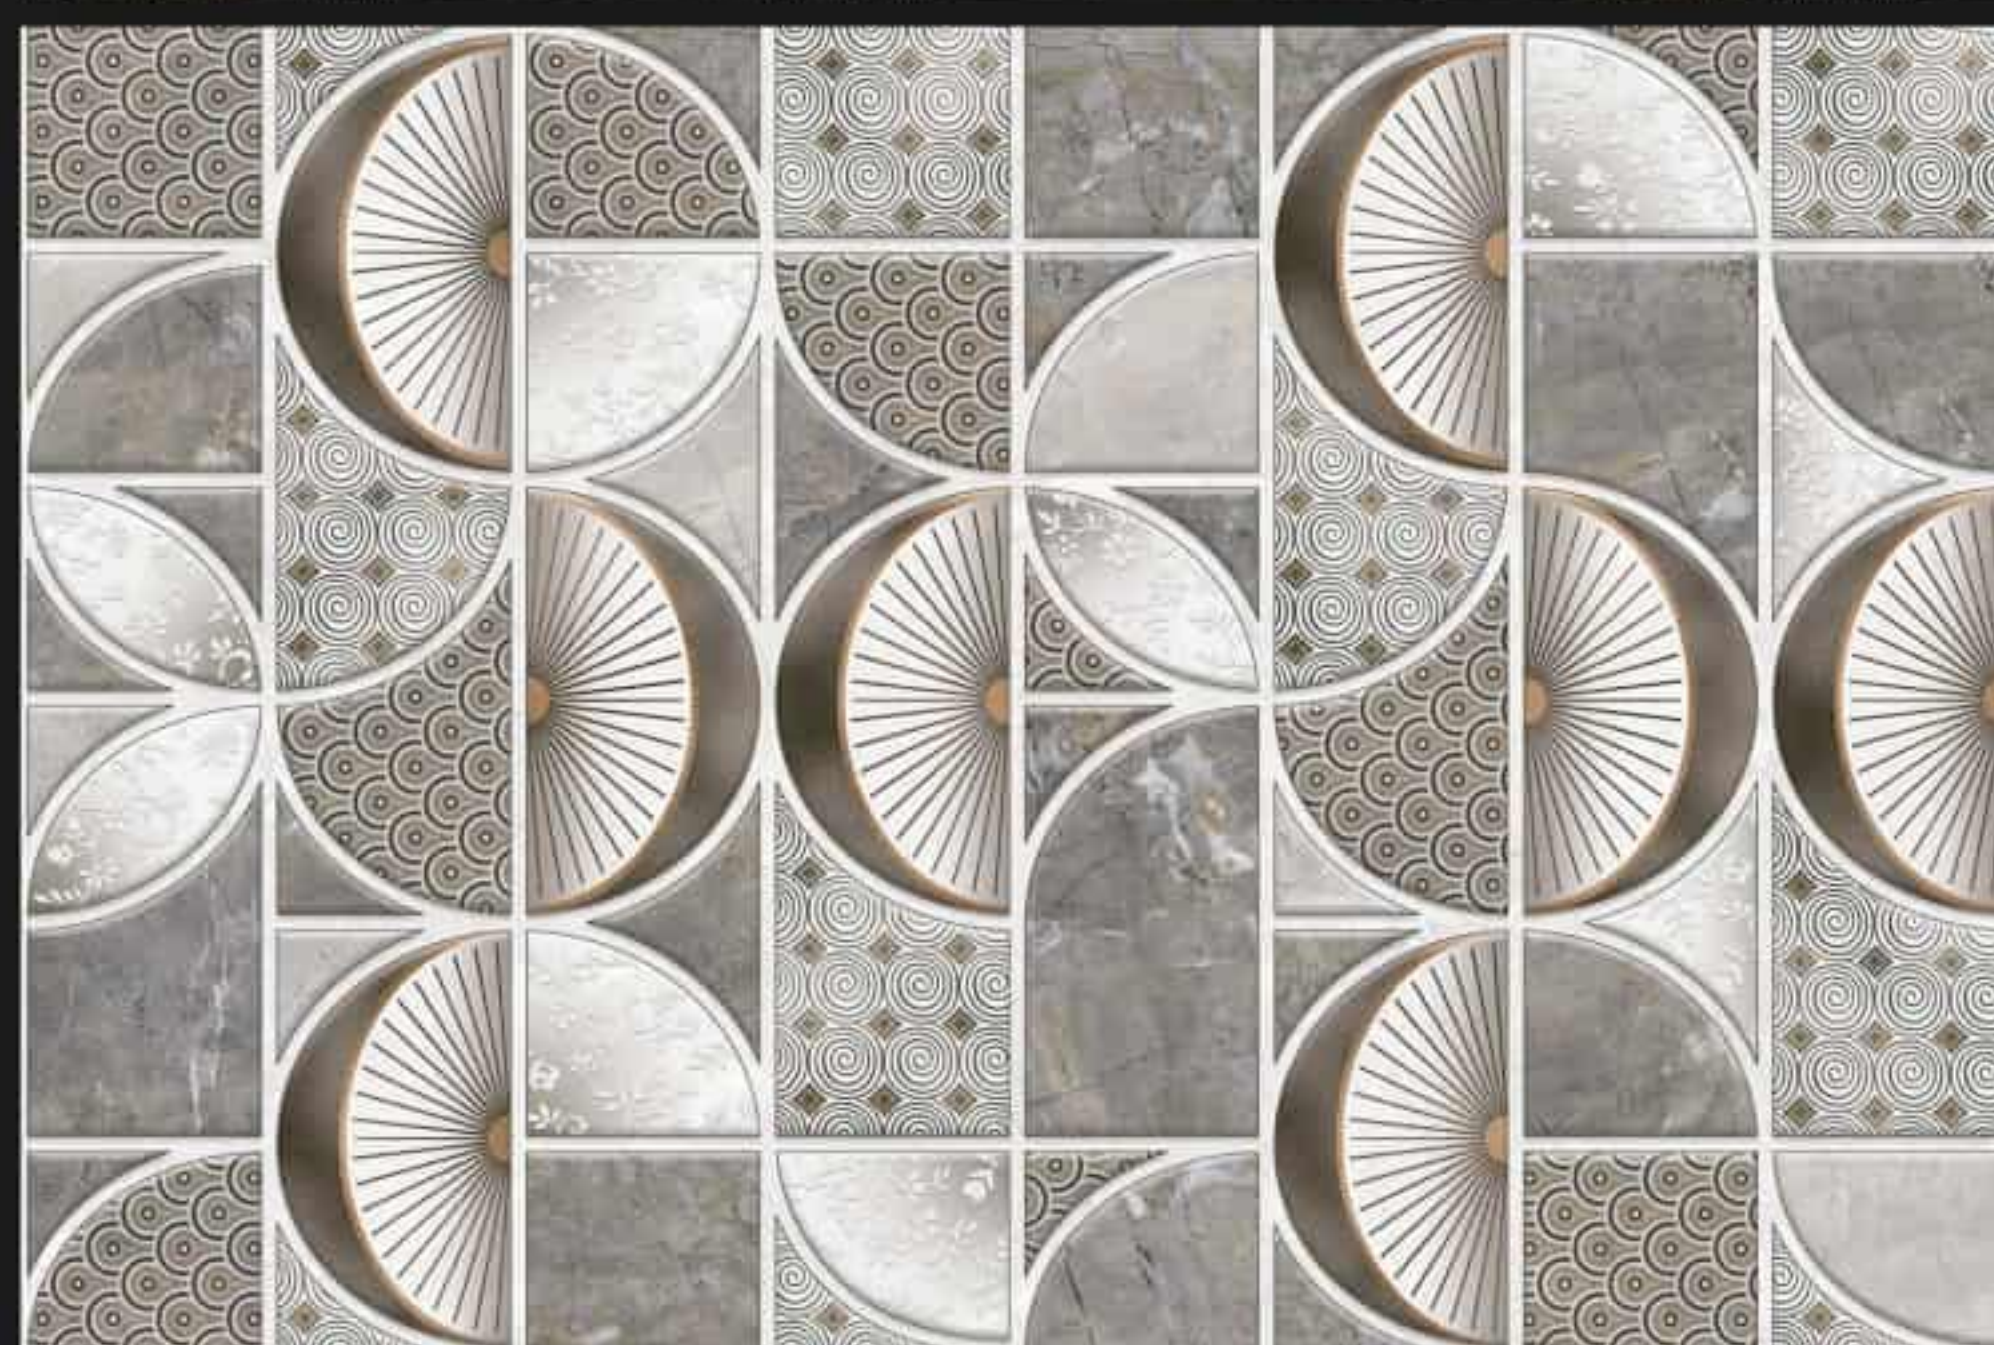

**7343-LT**

**7343-DK**

**7343-HL1**

**450x300MM**  
**GLOSSY**

**Spenzen**<sup>®</sup>  
DIGITAL WALL TILES

**7344-LT**

**7344-DK**

**7344-HL1**