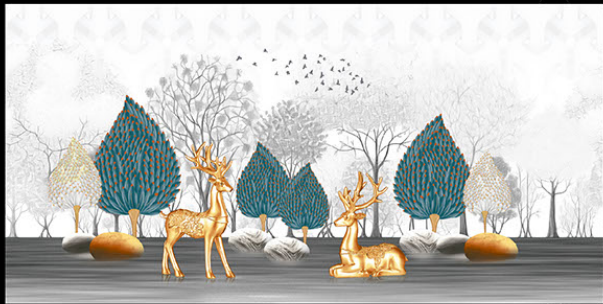

71838-HL-1

71838-DK

Matching Floors are available in 300 x 300mm

DIGITAL WALL
TILES

**300x
600mm**

GLOSSY FINISH ■

71839-LT

71839-DK