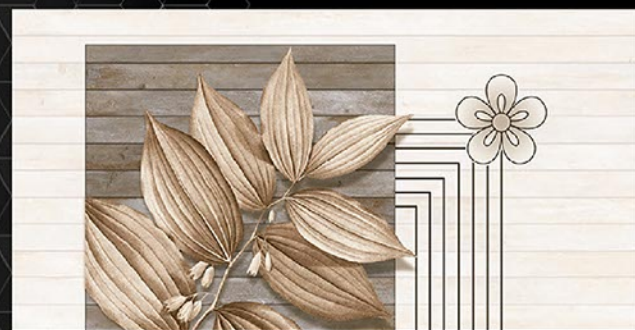

DIGITAL WALL  
TILES

**300x  
600mm**  
GLOSSY FINISH ■

71834-LT

71834-DK

71834-HL-1

71834-HL-2-A-B-C-D

Matching Floors are available in 300 x 300mm

DIGITAL WALL  
TILES