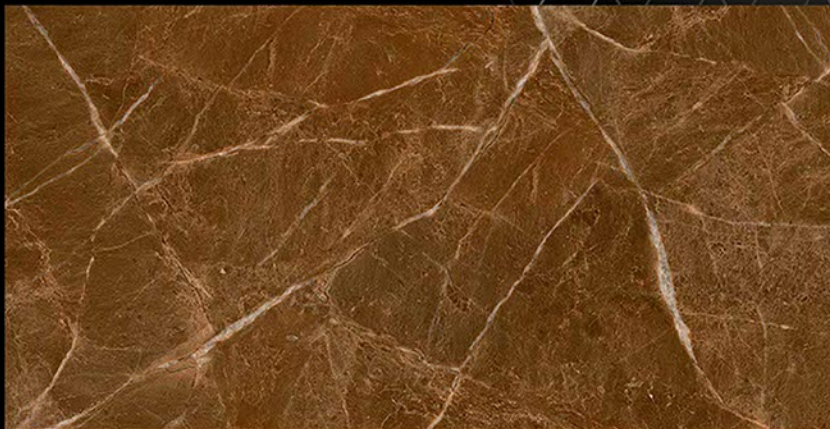

1005-HL-2

1005-DK

DIGITAL WALL
TILES

300x
600mm
GLOSSY FINISH ■

1008-LT[R]

1008-HL-1

1008-DK[R]

DIGITAL WALL
TILES