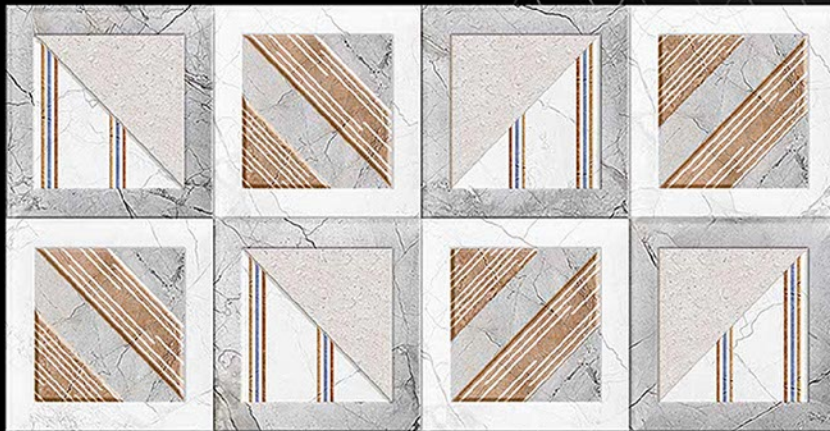

DIGITAL WALL
TILES

**300x
600mm**
GLOSSY FINISH ■

1037-LT

1037-HL-1

1037-DK

DIGITAL WALL
TILES

300x
600mm
GLOSSY FINISH ■

1045-LT[R]