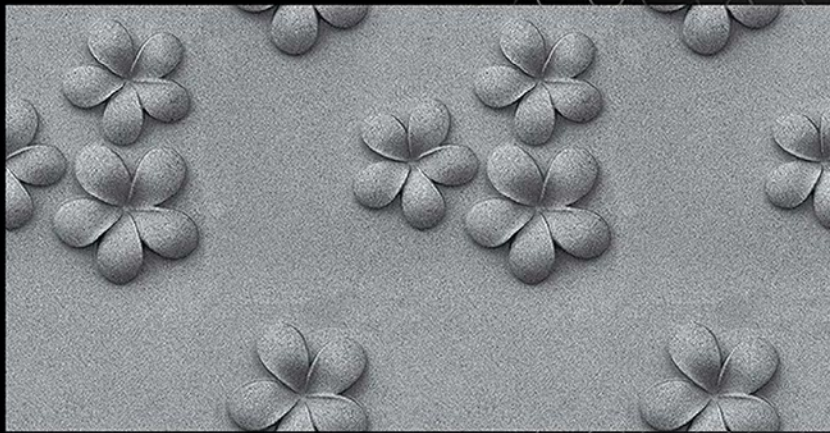

300x
600mm
GLOSSY FINISH ■

1083-LT

1083-HL-1

1083-DK

DIGITAL WALL
TILES

300x
600mm
GLOSSY FINISH ■

1083-LT

1083-HL-3