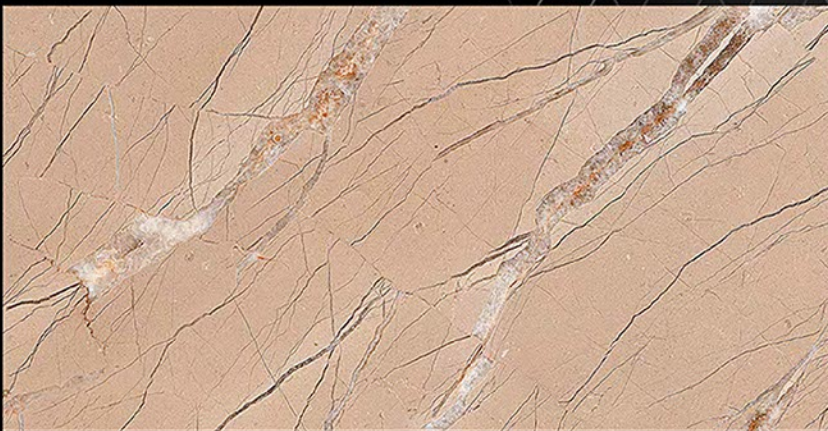

1050-HL-1

1050-DK[R]

DIGITAL WALL
TILES

300x
600mm
GLOSSY FINISH ■

1050-LT[R]

1050-HL-2

1050-DK[R]

DIGITAL WALL
TILES