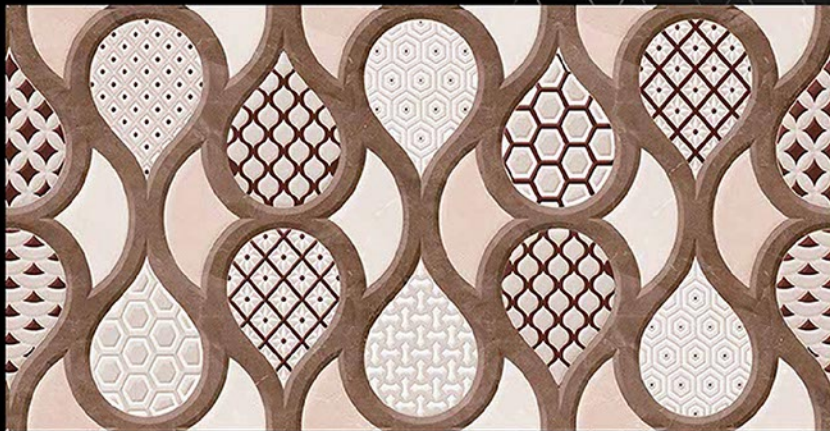

DIGITAL WALL
TILES

300x
600mm
GLOSSY FINISH ■

1059-HL-1