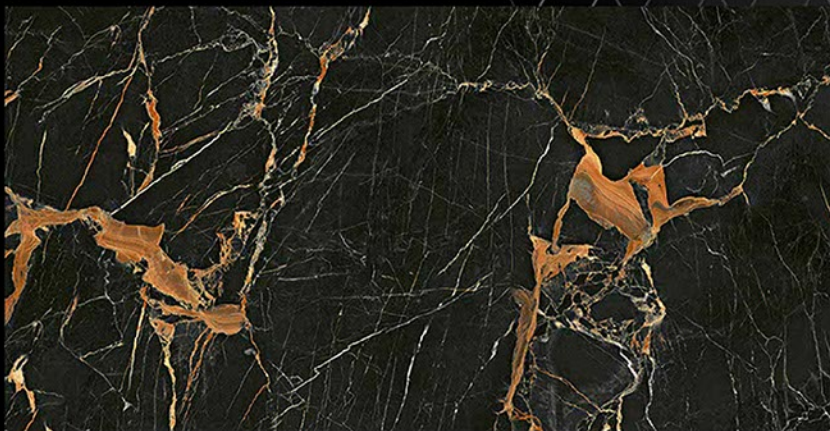

300x
600mm
GLOSSY FINISH ■

1009-LT[R]

1009-HL-1

1009-DK[R]

DIGITAL WALL
TILES

300x
600mm
GLOSSY FINISH ■

1020-LT[R]

1020-HL-1