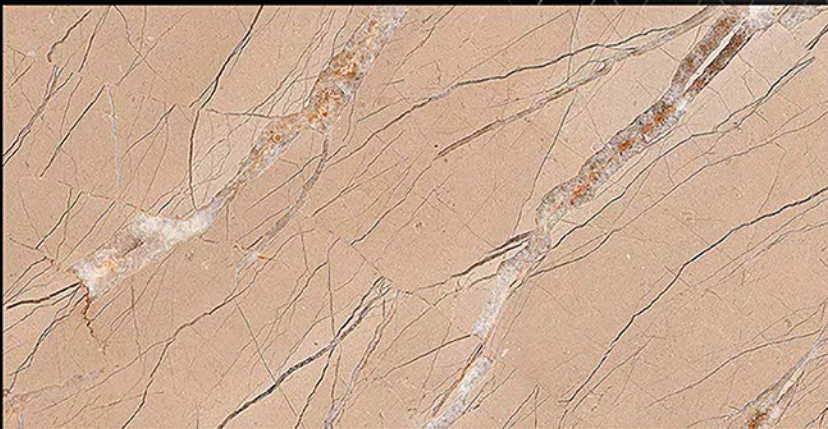

1050-DK[R]