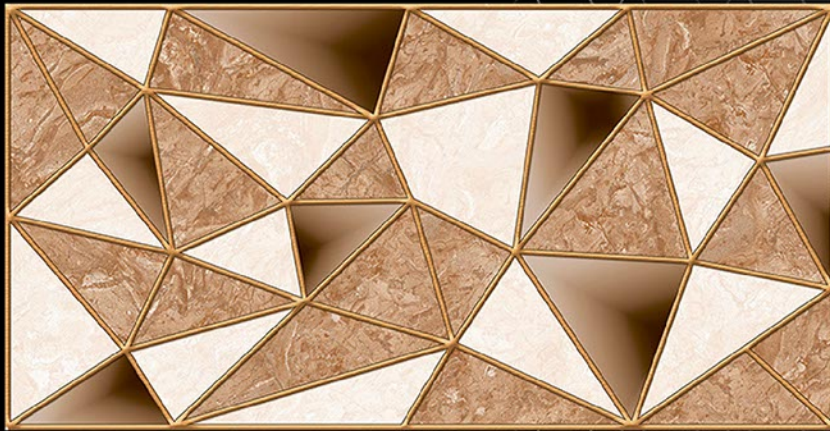

71017-HL-2