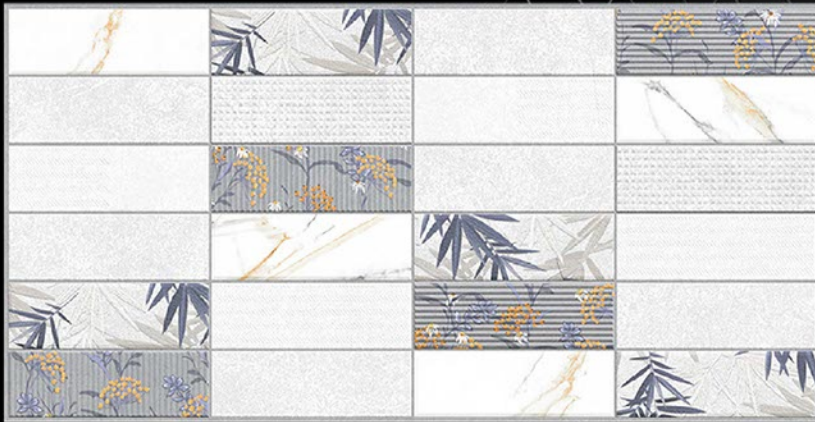

71855-HL-1

71855-HL-2

DIGITAL WALL
TILES

**300x
600mm**
GLOSSY FINISH ■

Spenzen[®]
DIGITAL WALL TILES

71862-LT [R]

71862-HL-1

71862-L