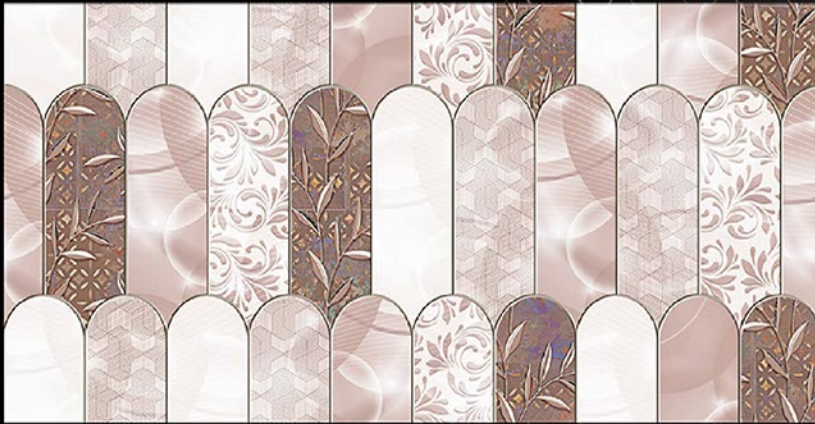

71867-LT

71867-HL-1

71867-DK

DIGITAL WALL
TILES

300x
600mm
GLOSSY FINISH ■

71868-LT

71868-HL-1

71868-LT