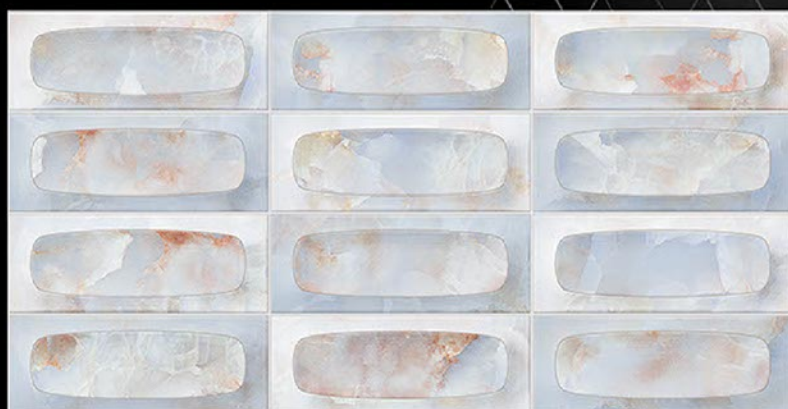

DIGITAL WALL
TILES

300x
600mm
GLOSSY FINISH ■

Spenzen
DIGITAL WALL TILES

71905-D

71905-HL-1

71905-D