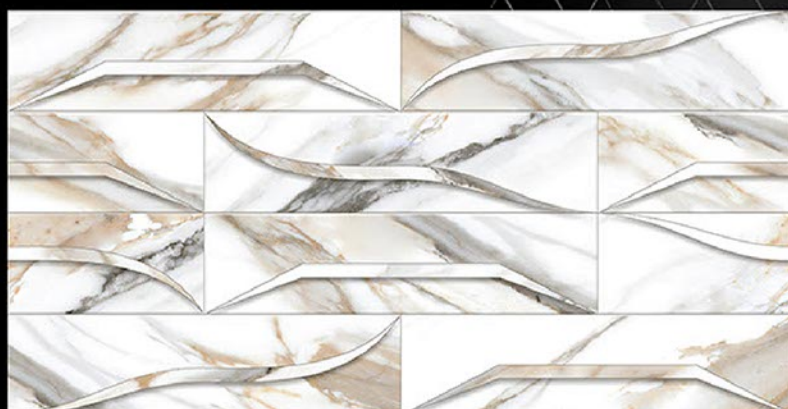

**Spenzen**  
DIGITAL WALL TILES

71935-D

71935-HL-1

71935-D

DIGITAL WALL  
TILES

**300x**  
**600mm**  
GLOSSY FINISH ■

  
**Spenzen**  
DIGITAL WALL TILES

71936-D