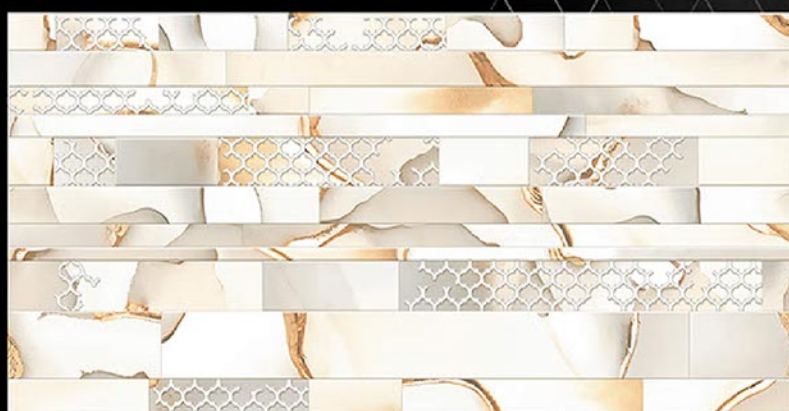

71936-HL-1

71936-D

DIGITAL WALL  
TILES

**300x  
600mm**  
GLOSSY FINISH ■

**Spenzen**  
DIGITAL WALL TILES

71937-D

71937-HL-1

71937-D