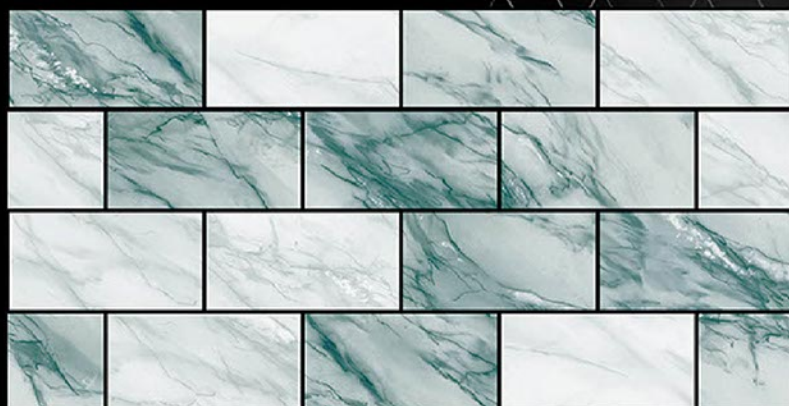

71890-L

71890-HL-1

71890-D

DIGITAL WALL  
TILES

**300x**  
**600mm**  
GLOSSY FINISH ■

  
**Spenzen**  
DIGITAL WALL TILES

71891 L

71891 HL-1