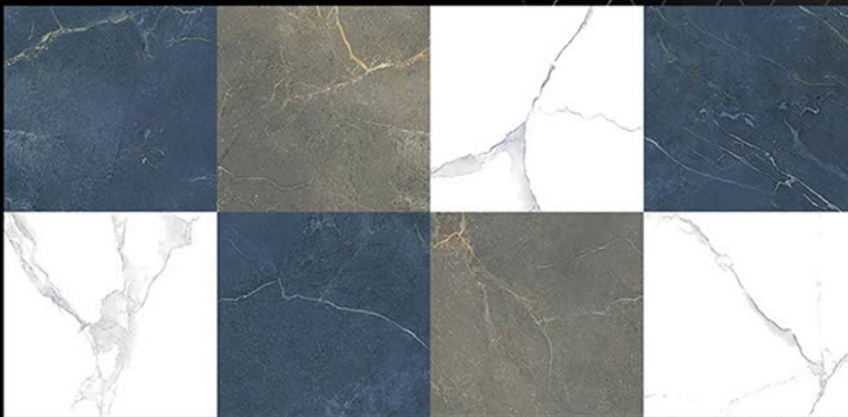

DIGITAL WALL
TILES

**300x
600mm**
GLOSSY FINISH ■

Spenzen®
DIGITAL WALL TILES

70208-LT

70208-HL-1

70208-DK