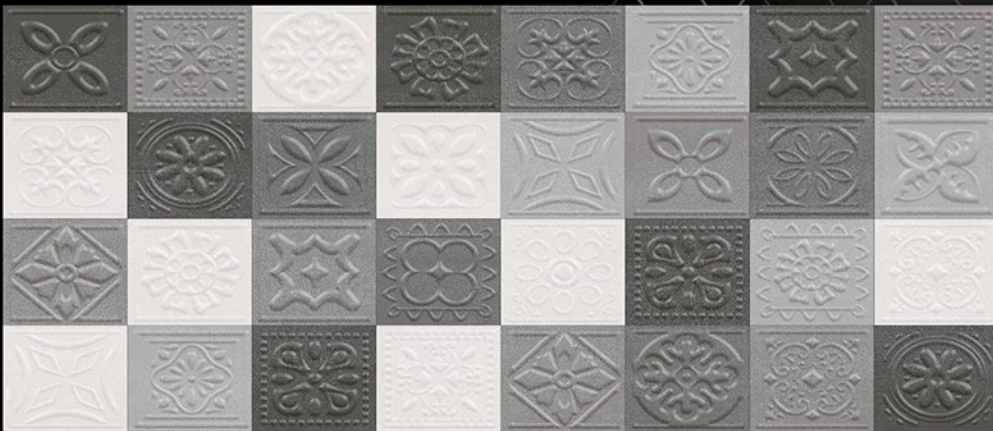

70213-HL-1