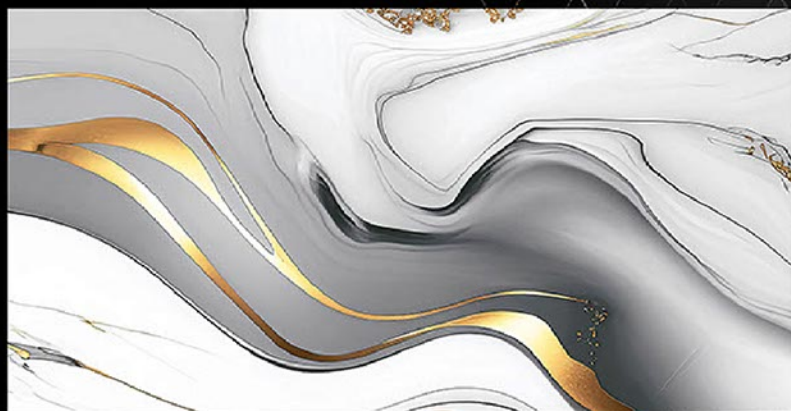

DIGITAL WALL
TILES

**300x
600mm**
GLOSSY FINISH ■

Spenzen
DIGITAL WALL TILES

70360-D