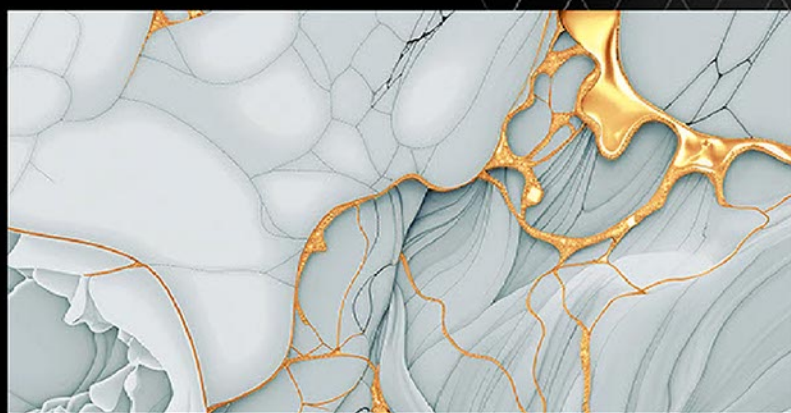

70354-HL-1

70354-L

DIGITAL WALL  
TILES

**300x**  
**600mm**  
GLOSSY FINISH ■

  
**Spenzen**  
DIGITAL WALL TILES

**70355-L**

**70355-HL-1**

**70355-D**