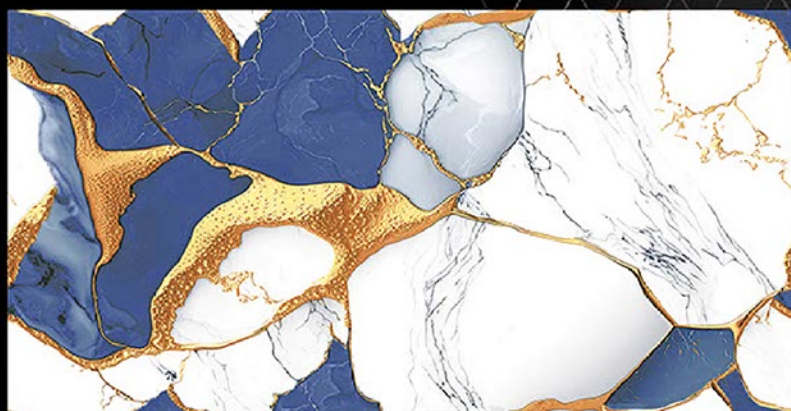

70357-HL-1