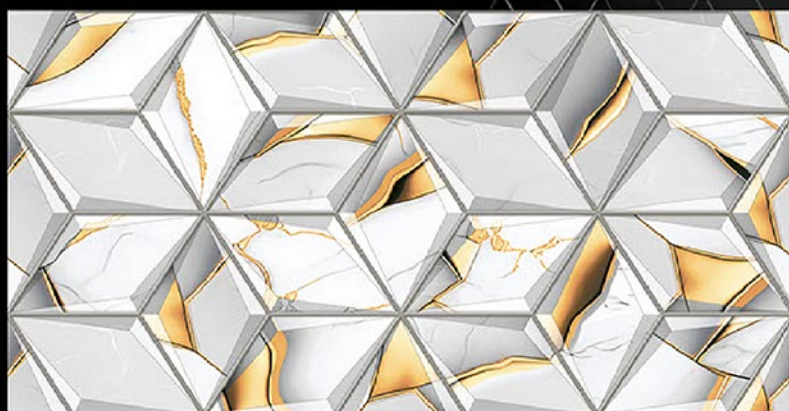

70353-L

70353-HL-1

70353-L

Matching Floors are available in 300 x 300mm

DIGITAL WALL  
TILES

**300x  
600mm**  
GLOSSY FINISH ■

  
**Spenzen**  
DIGITAL WALL TILES

70354-L