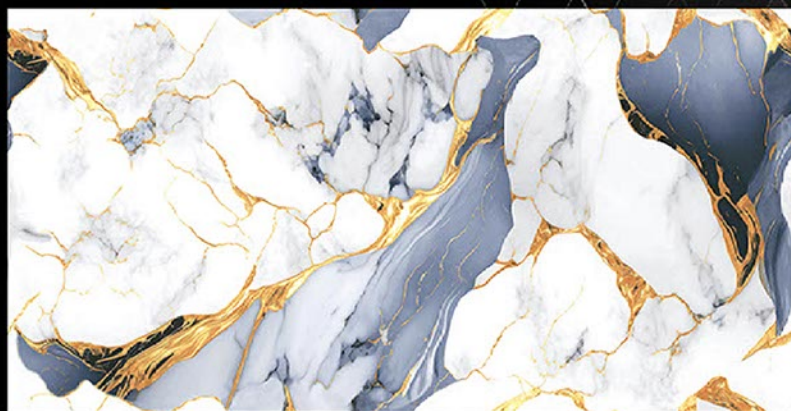

**300x**  
**600mm**  
GLOSSY FINISH ■

  
**Spenzen**  
DIGITAL WALL TILES

70352-L

70352-HL-1

70352-L

DIGITAL WALL  
TILES

**300x**  
**600mm**  
GLOSSY FINISH ■

  
**Spenzen**<sup>®</sup>  
DIGITAL WALL TILES