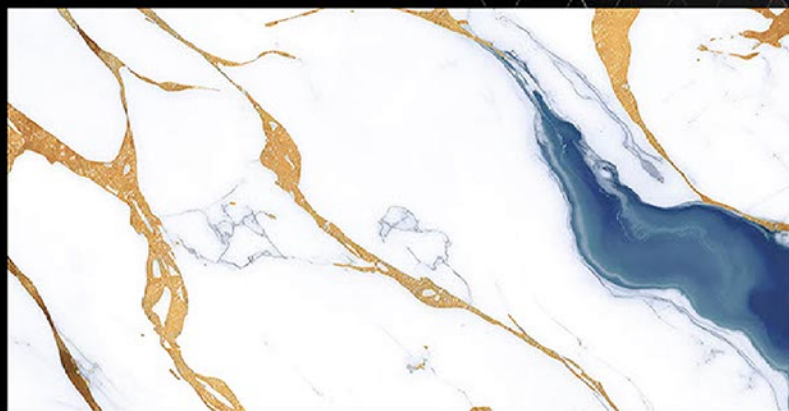

**Spenzen**  
DIGITAL WALL TILES

70357-L

70357-HL-1

70357-L

DIGITAL WALL  
TILES

**300x**  
**600mm**  
GLOSSY FINISH ■

  
**Spenzen**  
DIGITAL WALL TILES

70358-L