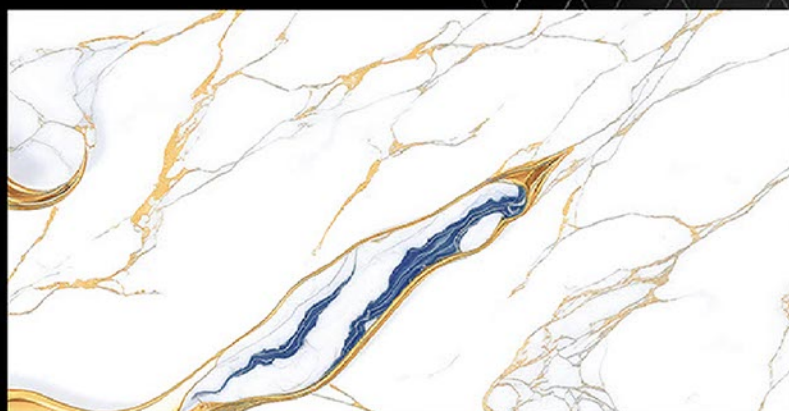

70358-HL-1