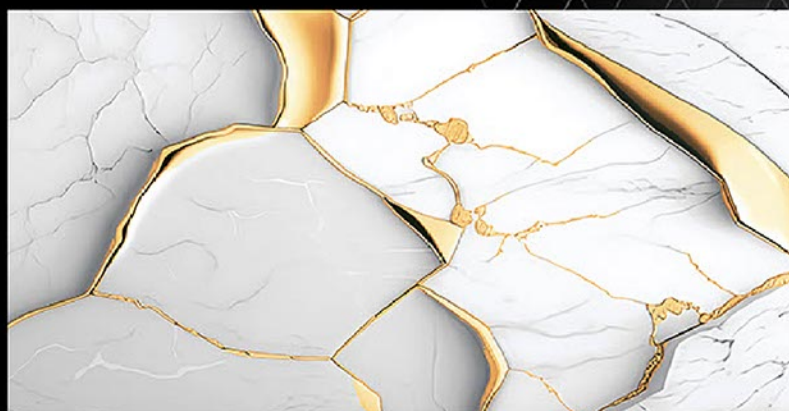

70354-HL-1