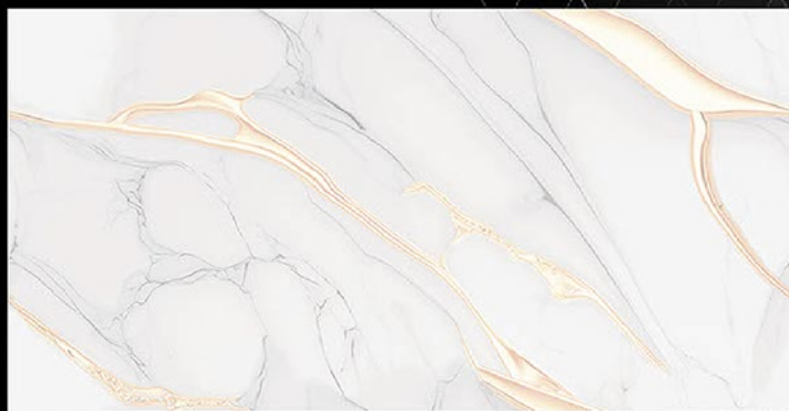

**Spenzen**  
DIGITAL WALL TILES

70361-L

70361-HL-1

70361-D

DIGITAL WALL  
TILES

**300x**  
**600mm**  
GLOSSY FINISH ■

**Spenzen**  
DIGITAL WALL TILES

70362-L