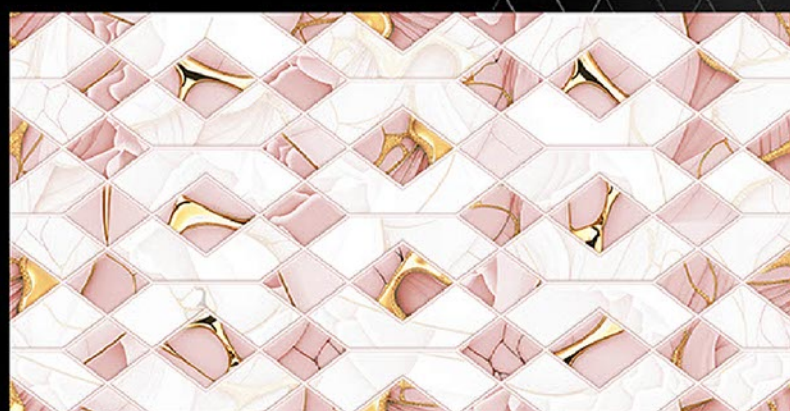

70366-L

70366-HL-1

70366-D

DIGITAL WALL  
TILES

**300x**  
**600mm**  
GLOSSY FINISH ■

  
**Spenzen**  
DIGITAL WALL TILES

70367-L

70367-HL-1