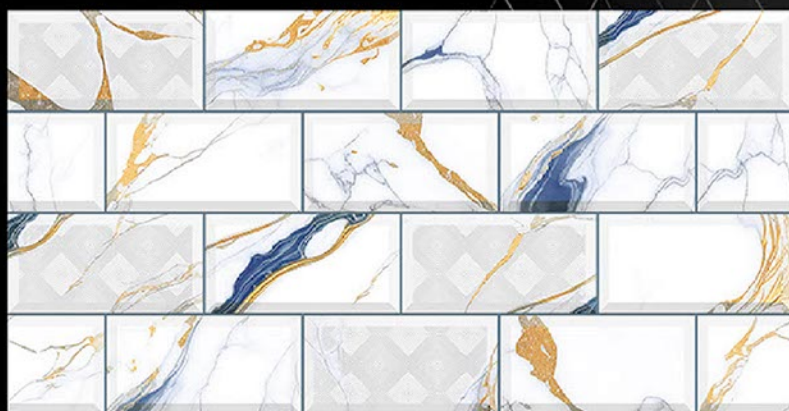

**Spenzen**  
DIGITAL WALL TILES

70357-L

70357-HL-1

70357-L

DIGITAL WALL  
TILES

**300x**  
**600mm**  
GLOSSY FINISH ■

  
**Spenzen**  
DIGITAL WALL TILES

70358-L