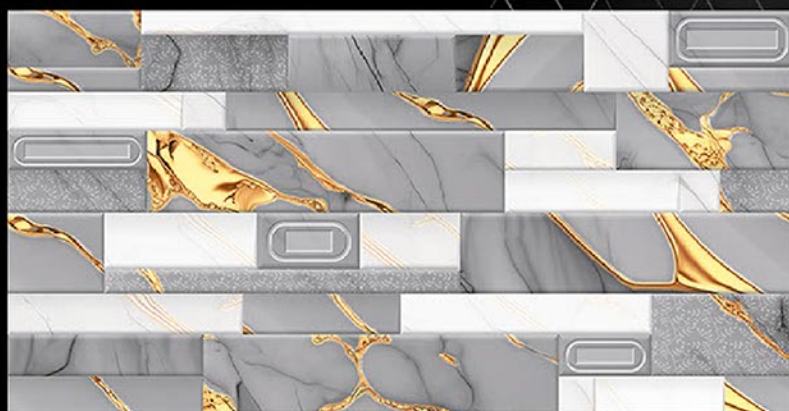

70362-HL-1

70362-D

Matching Floors are available in 300 x 300mm

DIGITAL WALL  
TILES

**300x**  
**600mm**  
GLOSSY FINISH ■

  
**Spenzen**<sup>®</sup>  
DIGITAL WALL TILES

70363-L

70363-HL-1