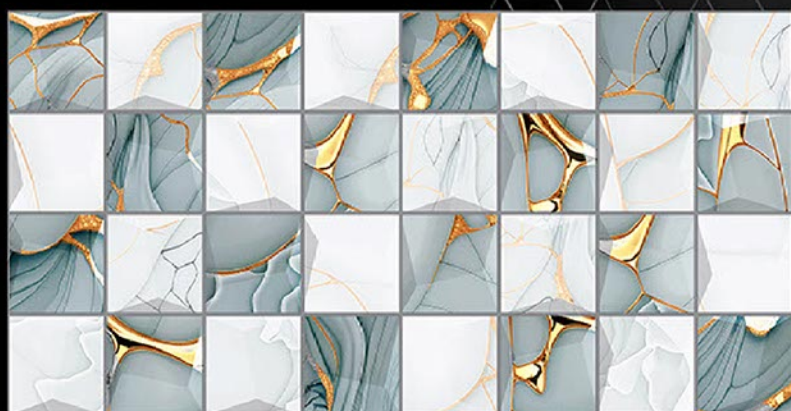

70354-HL-1

70354-L

DIGITAL WALL  
TILES

**300x**  
**600mm**  
GLOSSY FINISH ■

  
**Spenzen**  
DIGITAL WALL TILES

**70355-L**

**70355-HL-1**

**70355-D**