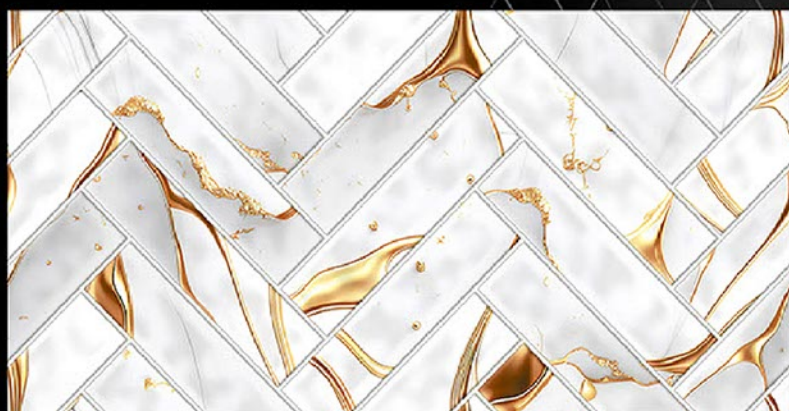

DIGITAL WALL
TILES

300x
600mm
GLOSSY FINISH ■

Spenzen
DIGITAL WALL TILES

70365-L

70365-HL-1

70365-L