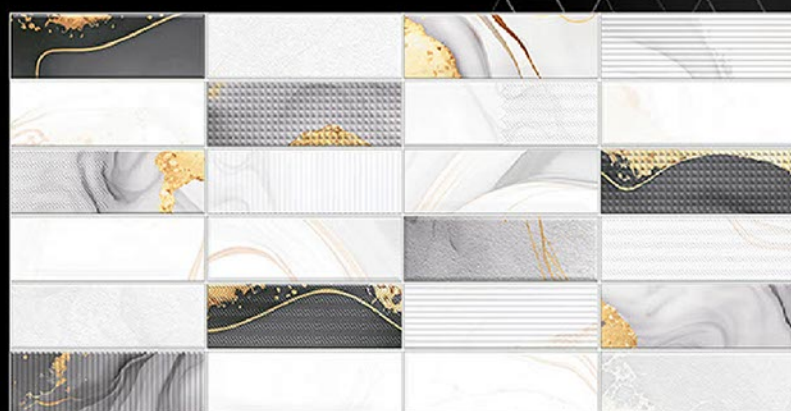

DIGITAL WALL
TILES

**300x
600mm**
GLOSSY FINISH ■

Spenzen
DIGITAL WALL TILES

70369-L

70369-HL-1

70369-D