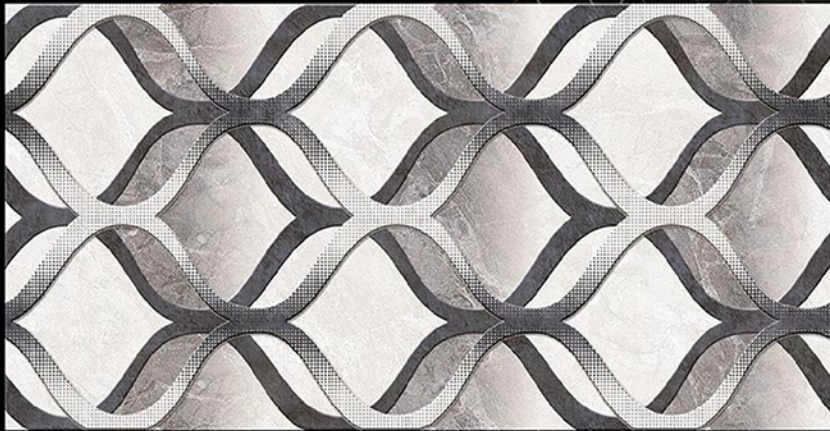

71095-HL-2