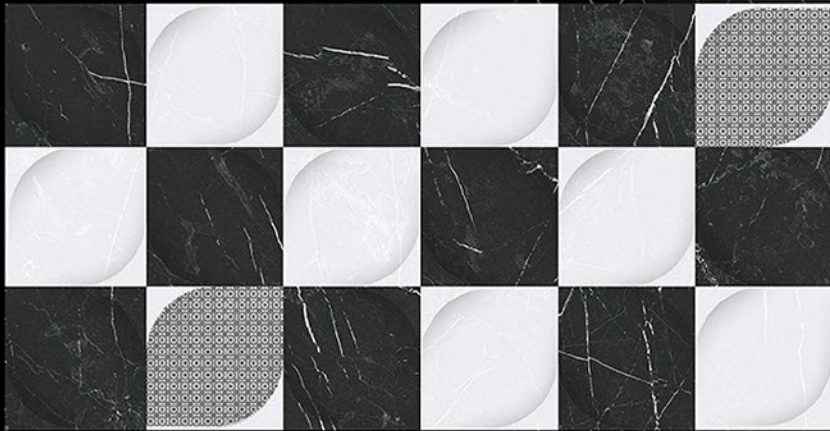

71323-LT[R]

71323-HL-1

71323-DK[R]

DIGITAL WALL
TILES

300x
600mm
GLOSSY FINISH ■

71324-LT[R]

71324-HL-3

71324-DK[R]