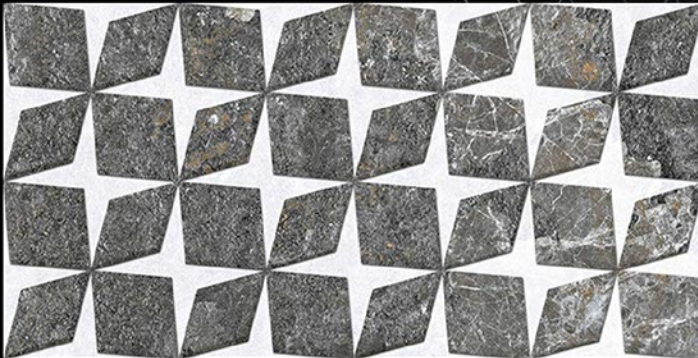

71415-HL-1

71415-DK

300x
600mm
GLOSSY FINISH ■

71416-LT[R]

71416-HL-1

71416-HL-2

71416-DK[R]

DIGITAL WALL
TILES