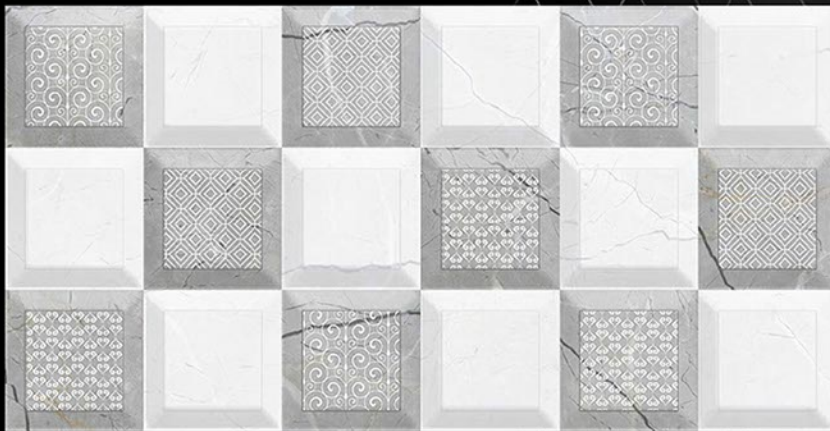

71424-LT

71424-HL-1

71424-HL-2

71424-DK

DIGITAL WALL
TILES

300x
600mm
GLOSSY FINISH ■

71441-DK

71441-HL-3