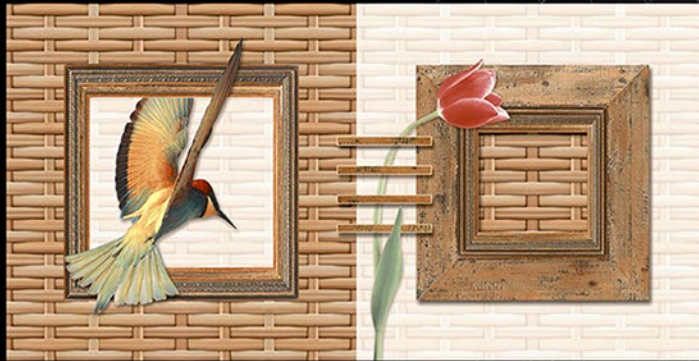

71361-HL-1

71361-HL-2

71361-DK

DIGITAL WALL
TILES

300x
600mm
GLOSSY FINISH ■

Spenzen[®]
DIGITAL WALL TILES

71361-LT

71362-HL-1