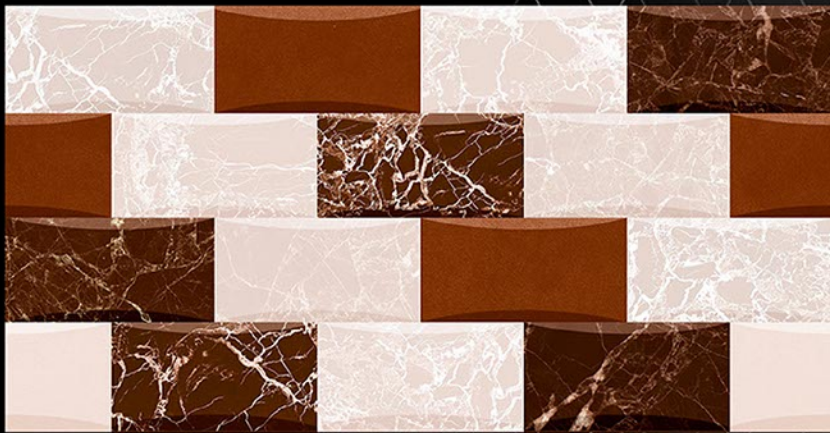

71350-HL-2