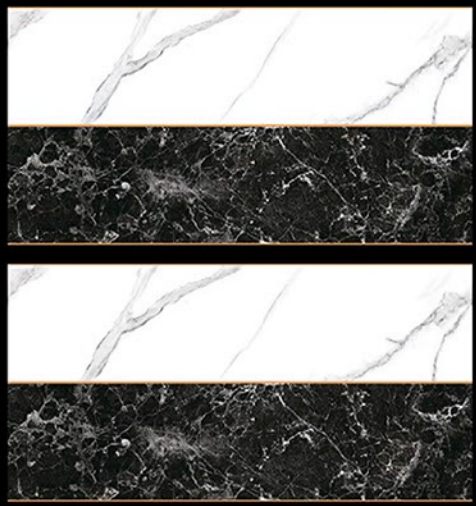

**300x
600mm**
GLOSSY FINISH ■

71531-LT

71531-HL-1

Matching Floors are available in 300 x 300mm

DIGITAL WALL
TILES

**300x
600mm**
GLOSSY FINISH ■

71532-LT
71532-DK

71532-HL-1