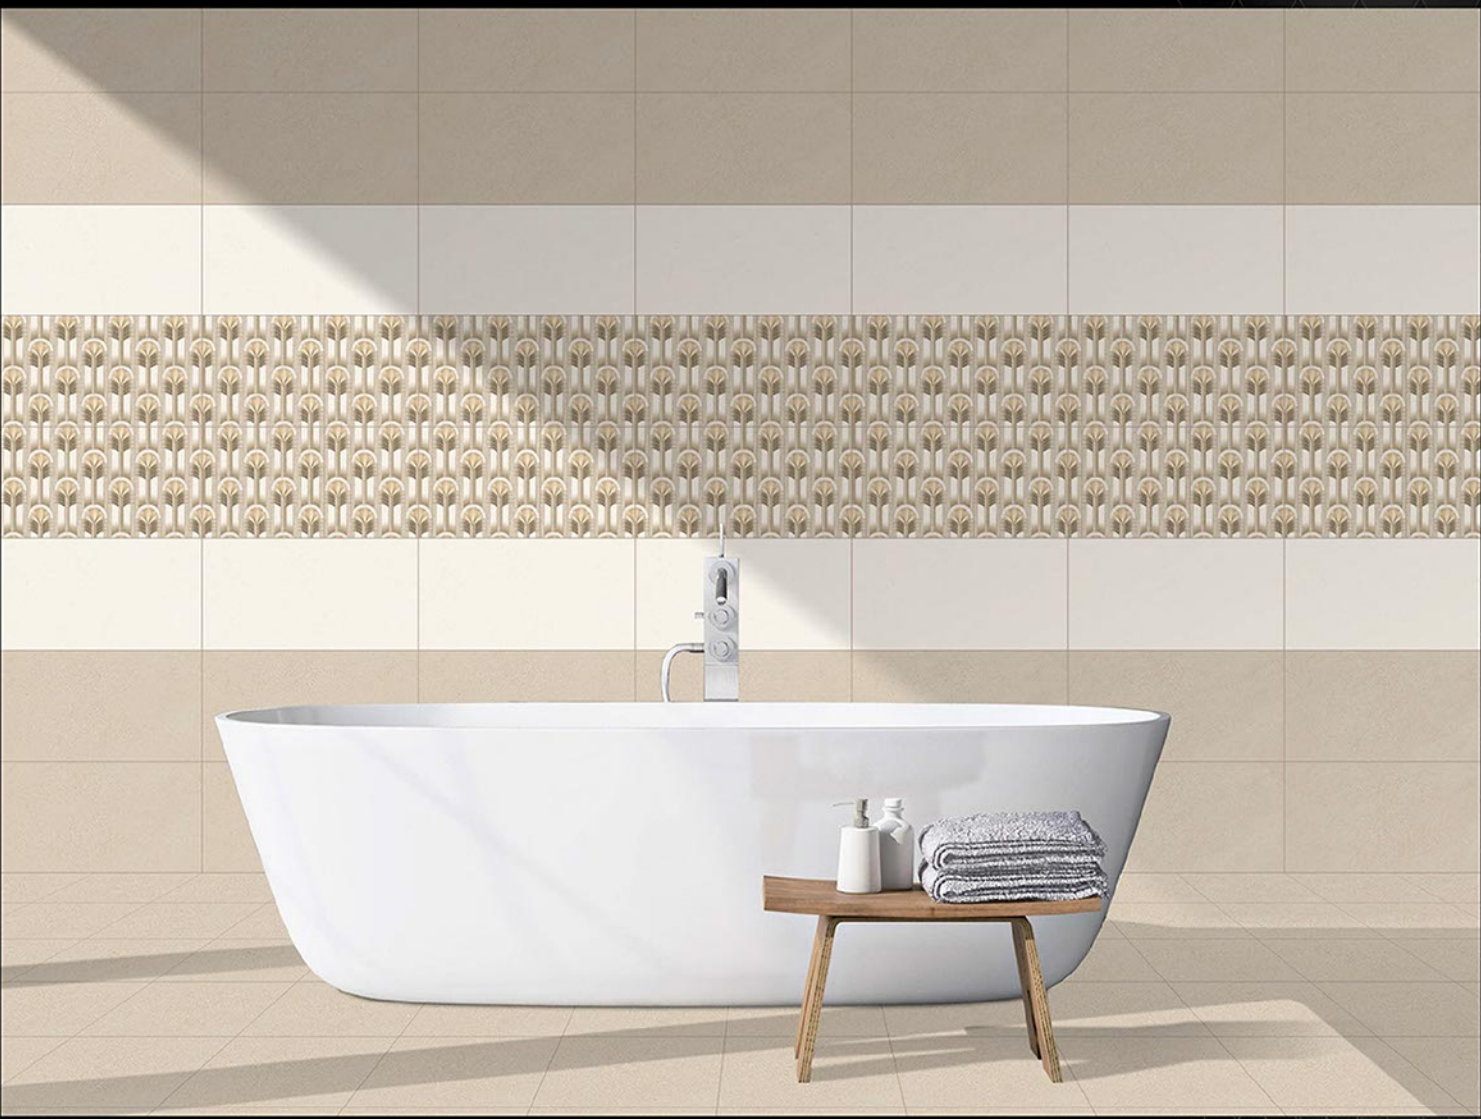

**300x
600mm**
GLOSSY FINISH

71615-LT
71615-DK

71615-HL-1

Matching Floors are available in 300 x 300mm

DIGITAL WALL
TILES

**300x
600mm**
GLOSSY FINISH ■

71616-LT
71616-DK

71616-HL-1