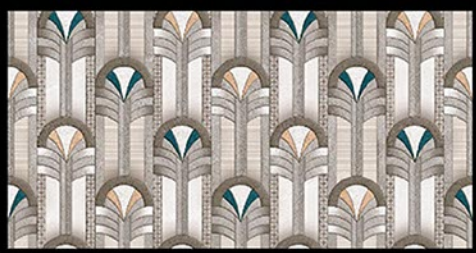

DIGITAL WALL
TILES

**300x
600mm**
GLOSSY FINISH ■

71617-LT [R]
71617-DK [R]