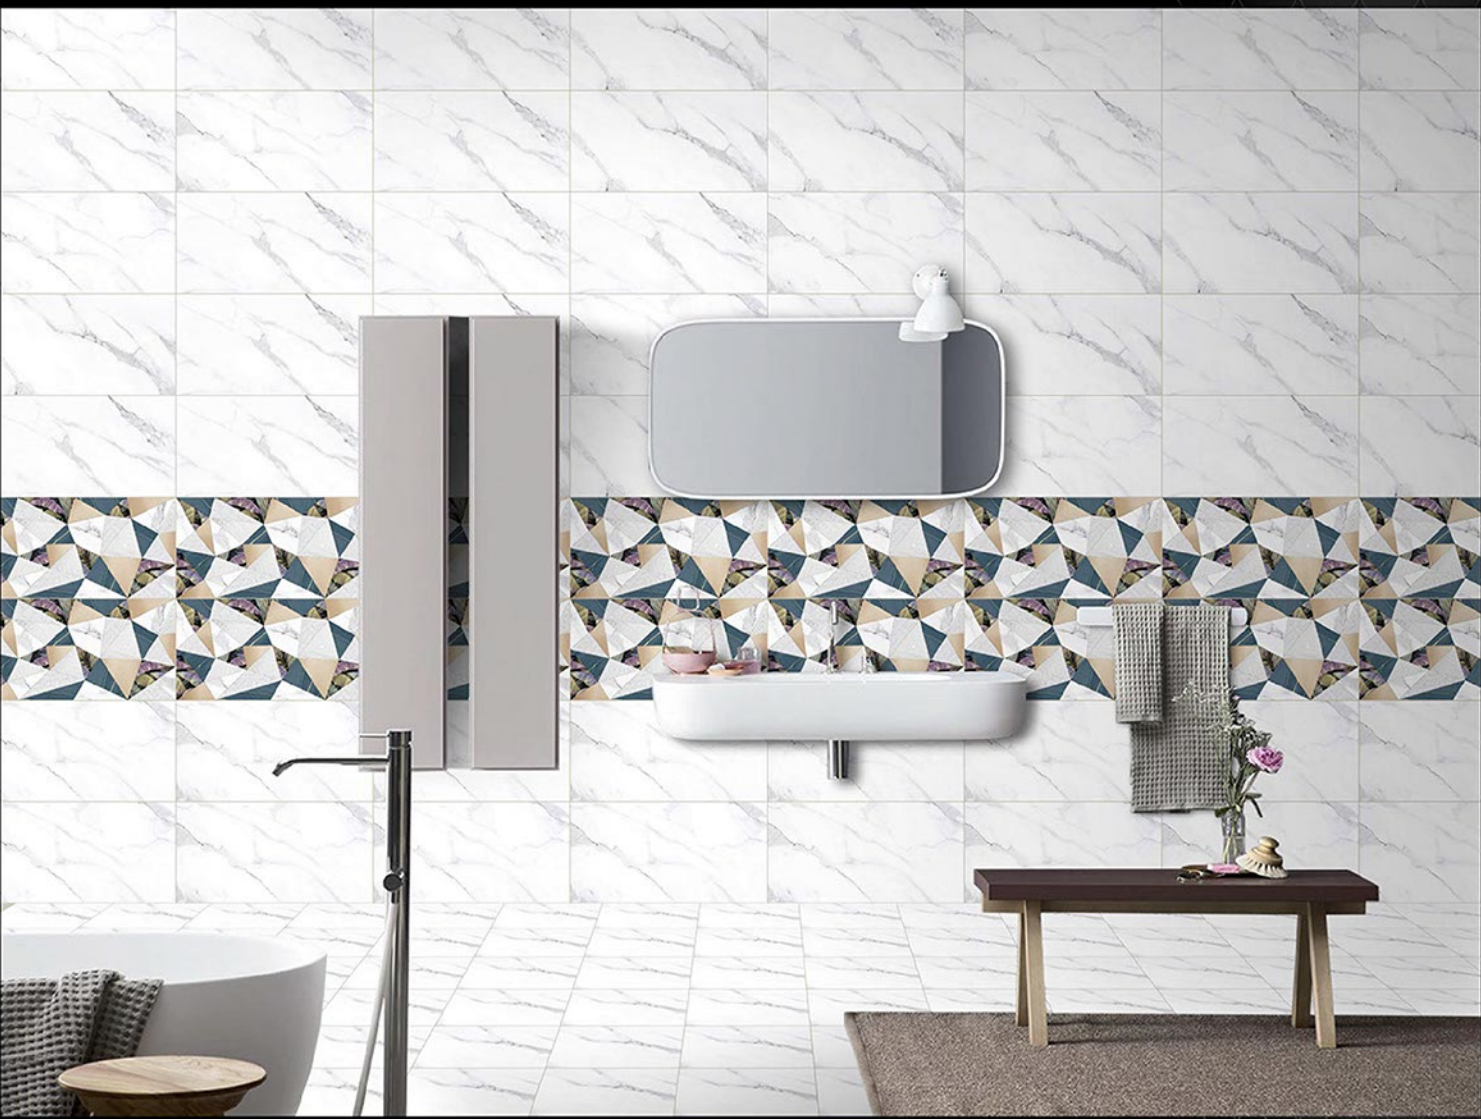

**300x
600mm**
GLOSSY FINISH ■

71717-LT [R]

71717-HL-1

Matching Floors are available in 300 x 300mm

DIGITAL WALL
TILES

**300x
600mm**
GLOSSY FINISH ■

71718-LT [R]

71718-HL-1