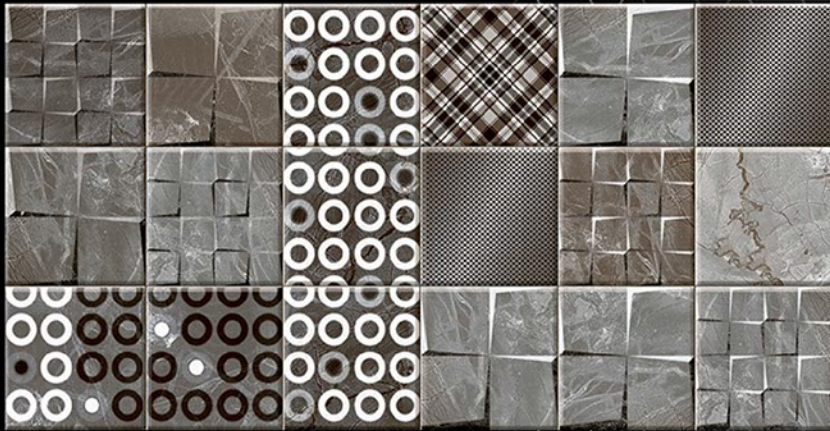

80040-HL-2