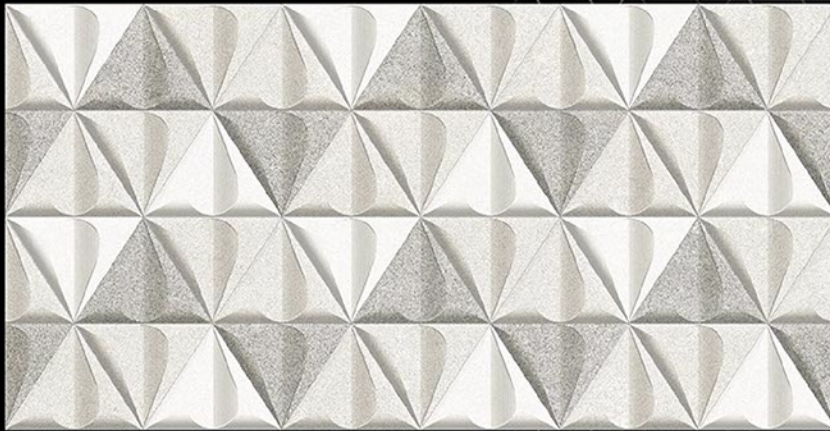

75363-HL-1