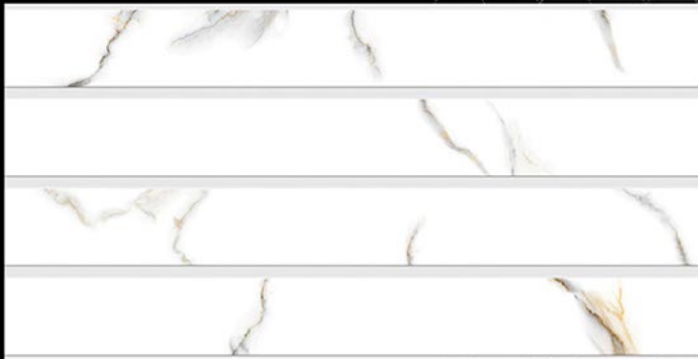

80064-HL-1