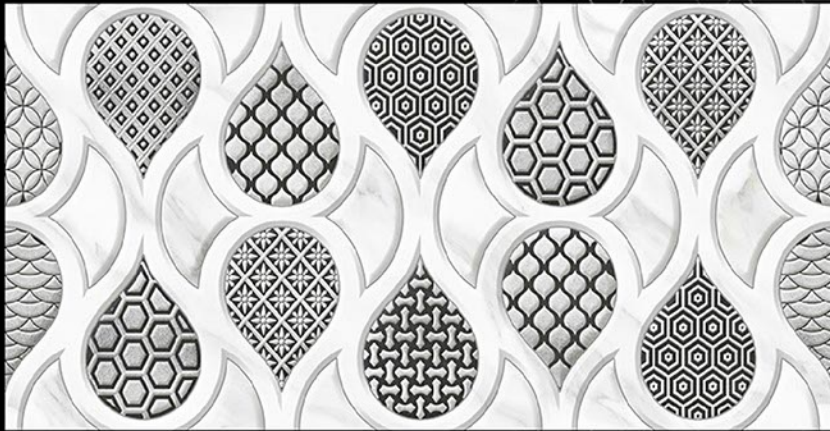

80067-LT[R]