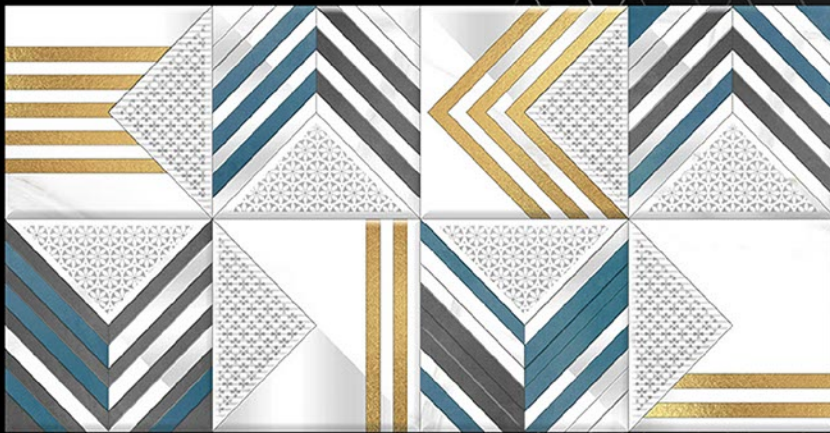

80070-HL-1

80070-DK

DIGITAL WALL
TILES

**300x
600mm**
SUPERWHITE GLOSSY ■

80071-LT

80071-HL-1

80071-HL-2

DIGITAL WALL
TILES