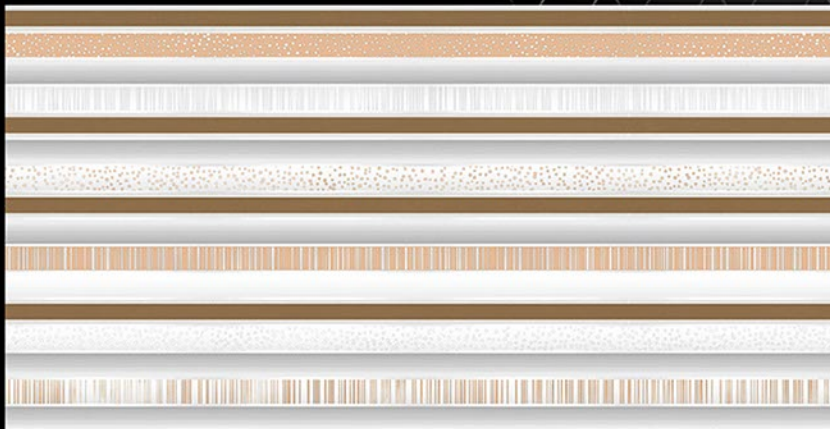

80072-HL-2