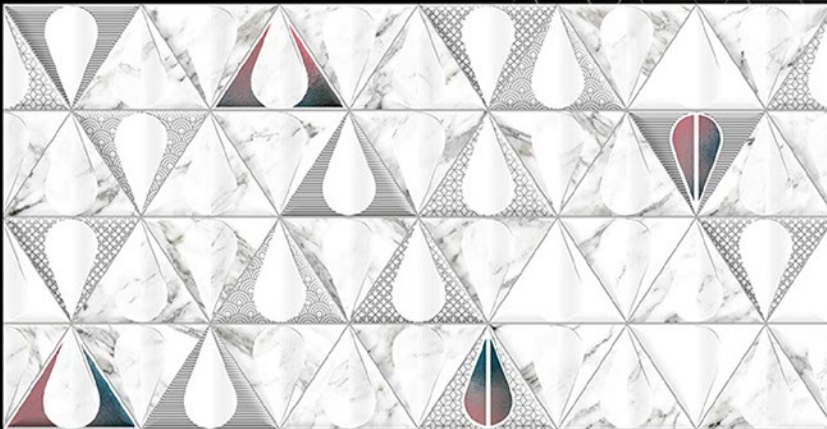

80076-HL-1