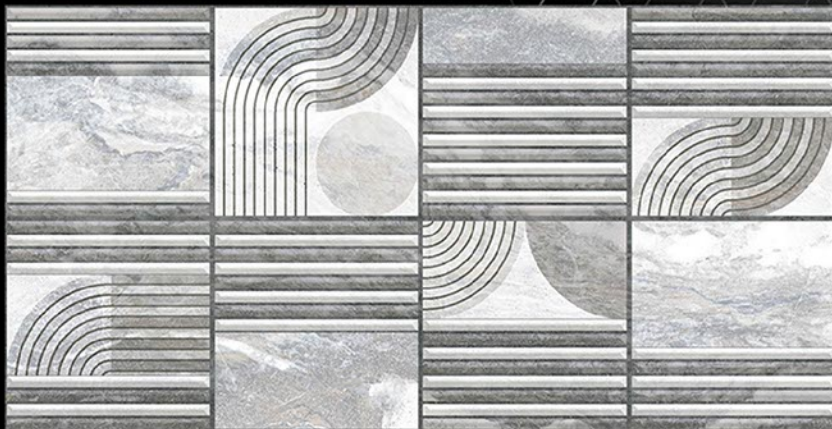

80074-LT [R]

80074-HL-1

80074-HL-2

DIGITAL WALL
TILES

300x
600mm
SUPERWHITE GLOSSY ■

80075-LT [R]

80075-HL-1

80075-HL-2