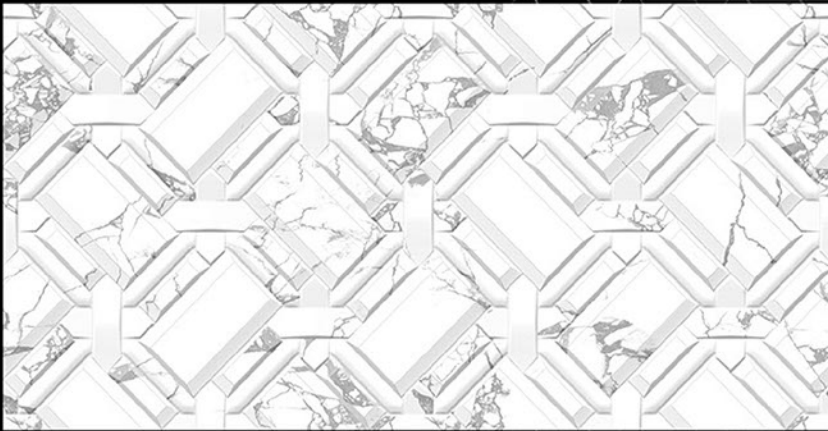

80063-HL-2

80063-LT[R]

DIGITAL WALL
TILES

300x
600mm
SUPER WHITE

80063-LT[R]

80063-HL-3

80063-LT[R]

DIGITAL WALL
TILES