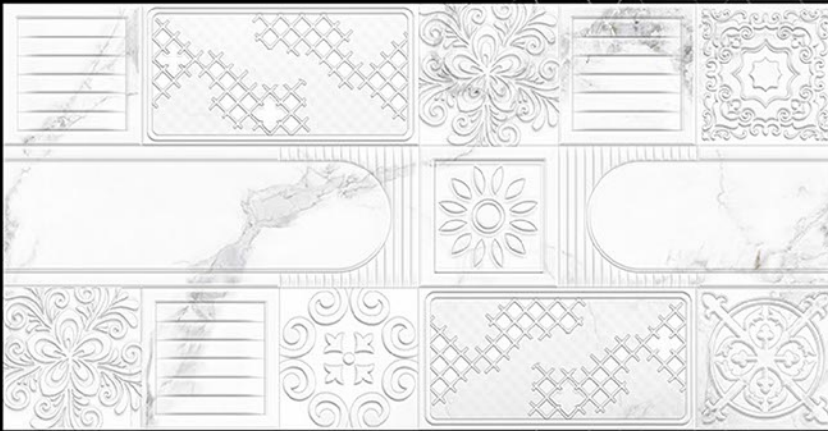

80079-HL-1