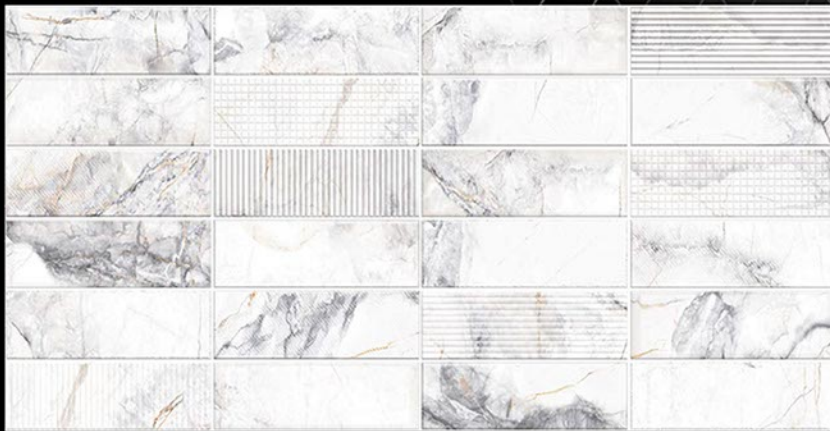

85004_HL-2