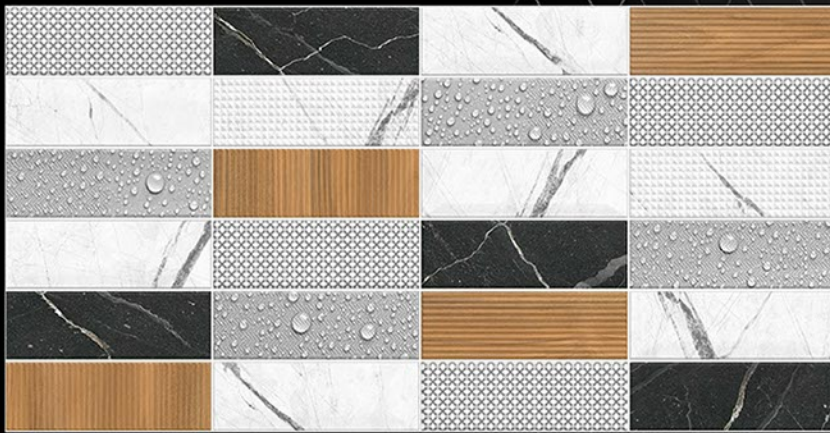

85011_HL-1