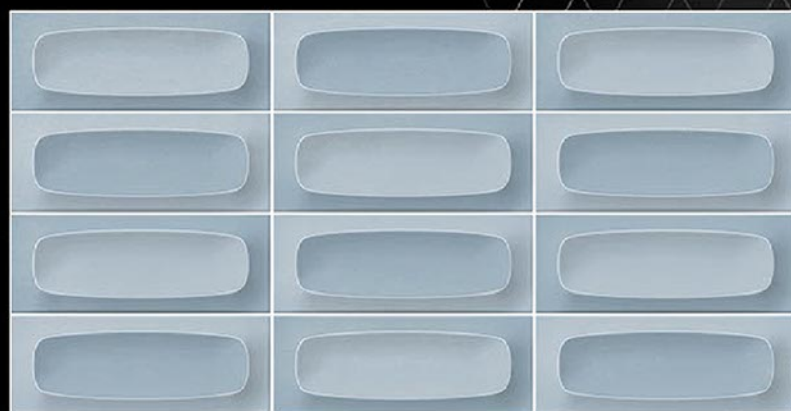

71919-HL-1

71919-HL-2

71919-D

DIGITAL WALL
TILES

**300x
600mm**
GLOSSY FINISH ■

71920-D

71920-HL-1

71920-D