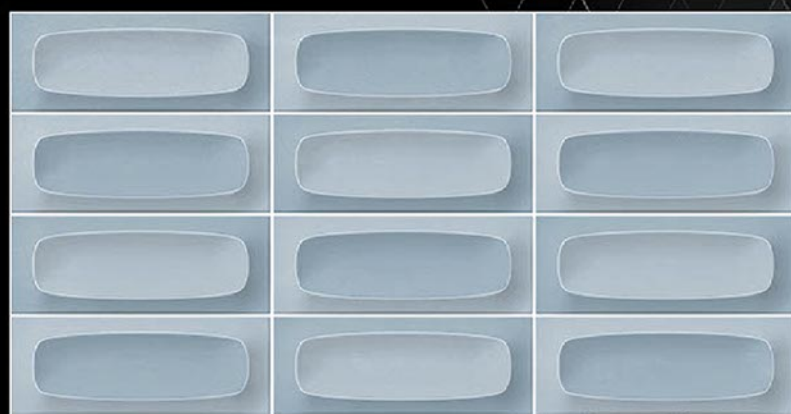

71919-HL-1

71919-HL-2

71919-D

DIGITAL WALL
TILES

**300x
600mm**
GLOSSY FINISH ■

71920-D

71920-HL-1

71920-D