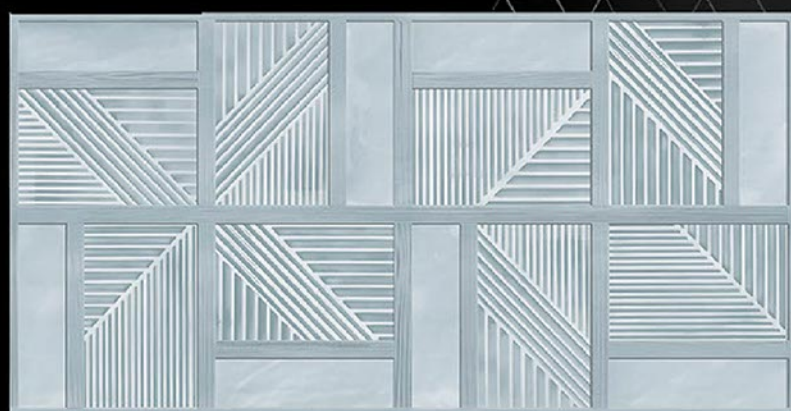

DIGITAL WALL
TILES

**300x
600mm**
GLOSSY FINISH ■

Spenzen®
DIGITAL WALL TILES

71922-L

71922-HL-1

71922-D