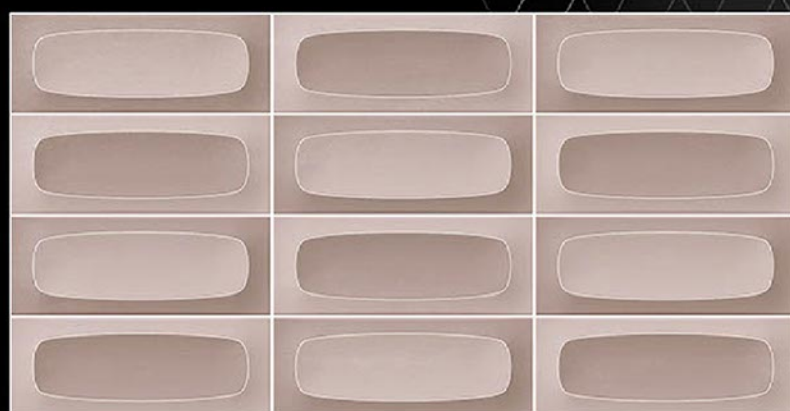

DIGITAL WALL
TILES

**300x
600mm**
GLOSSY FINISH ■

71921-D

71921-HL-1

71921-D

DIGITAL WALL
TILES

**300x
600mm**
GLOSSY FINISH ■

Spenzen[®]
DIGITAL WALL TILES