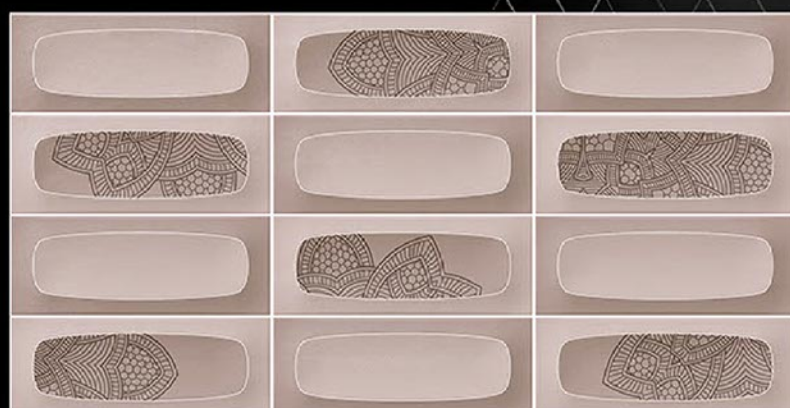

DIGITAL WALL
TILES

**300x
600mm**
GLOSSY FINISH ■

71921-D

71921-HL-1

71921-D