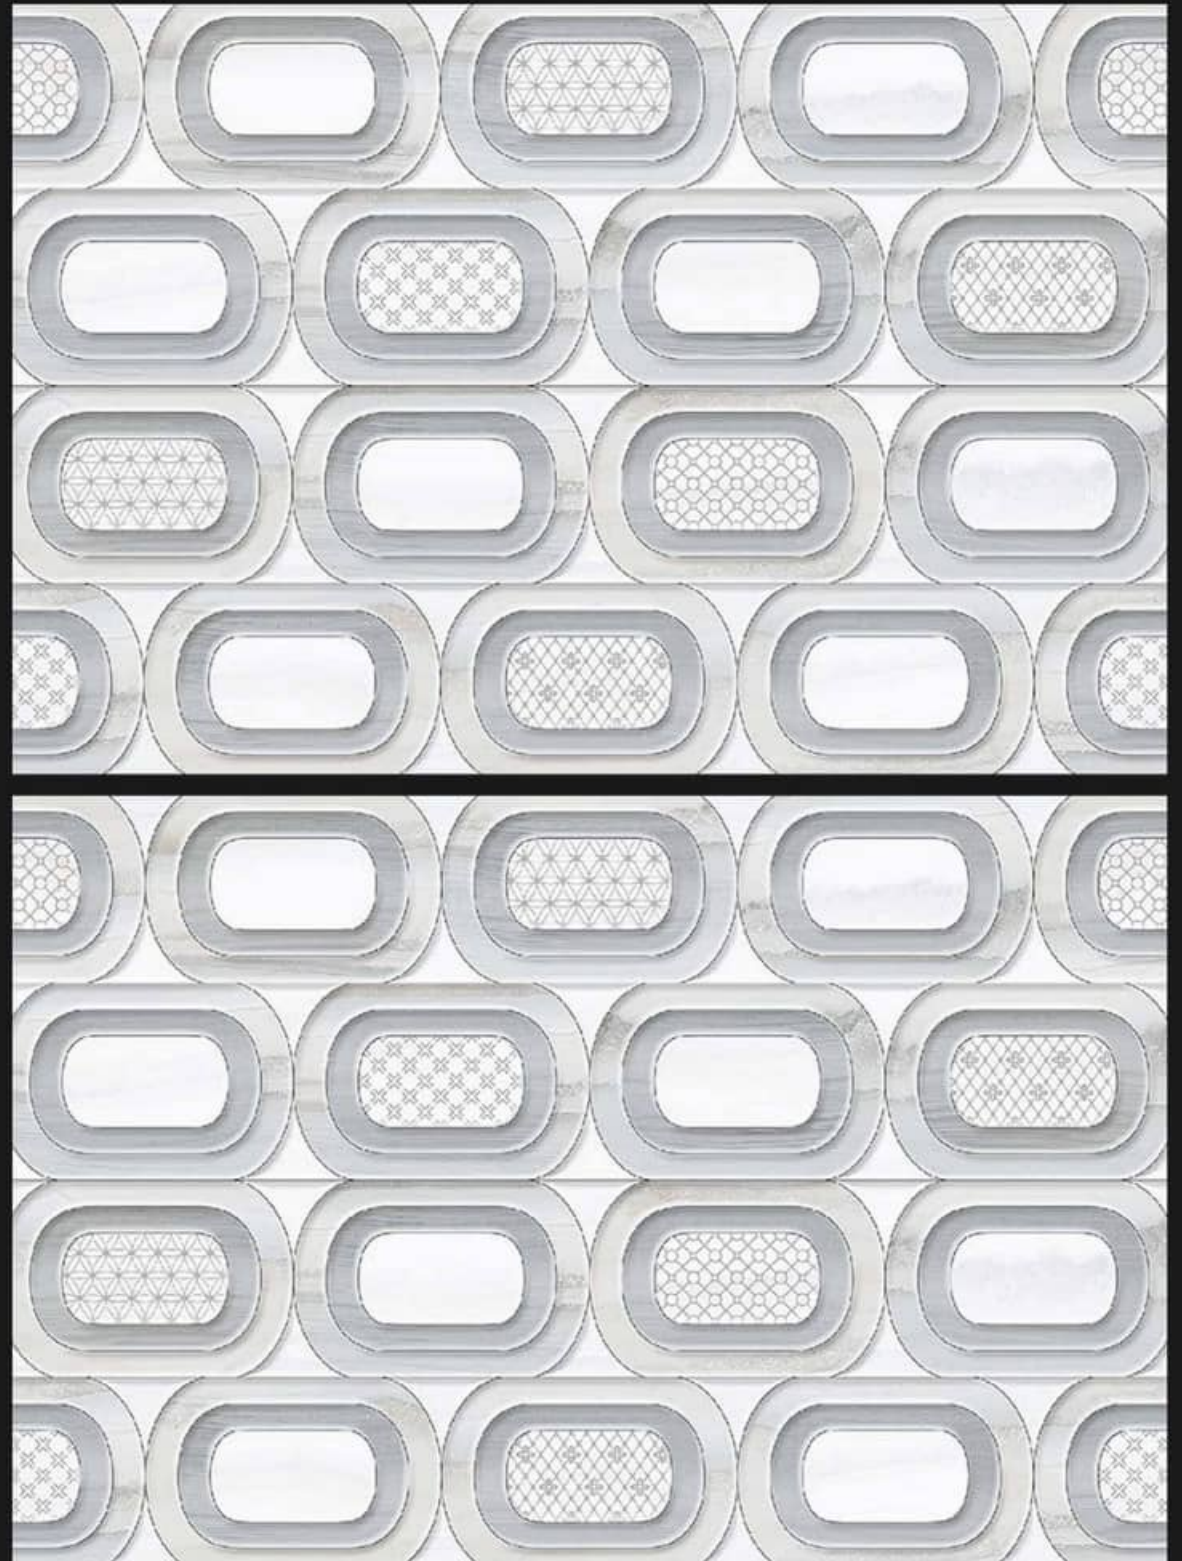

**Spenzen**[®]
DIGITAL WALL TILES

17038-LT

17038-DK

17038-HL1

450x300MM
GLOSSY

**Spenzen**[®]
DIGITAL WALL TILES

17039-LT

17039-DK