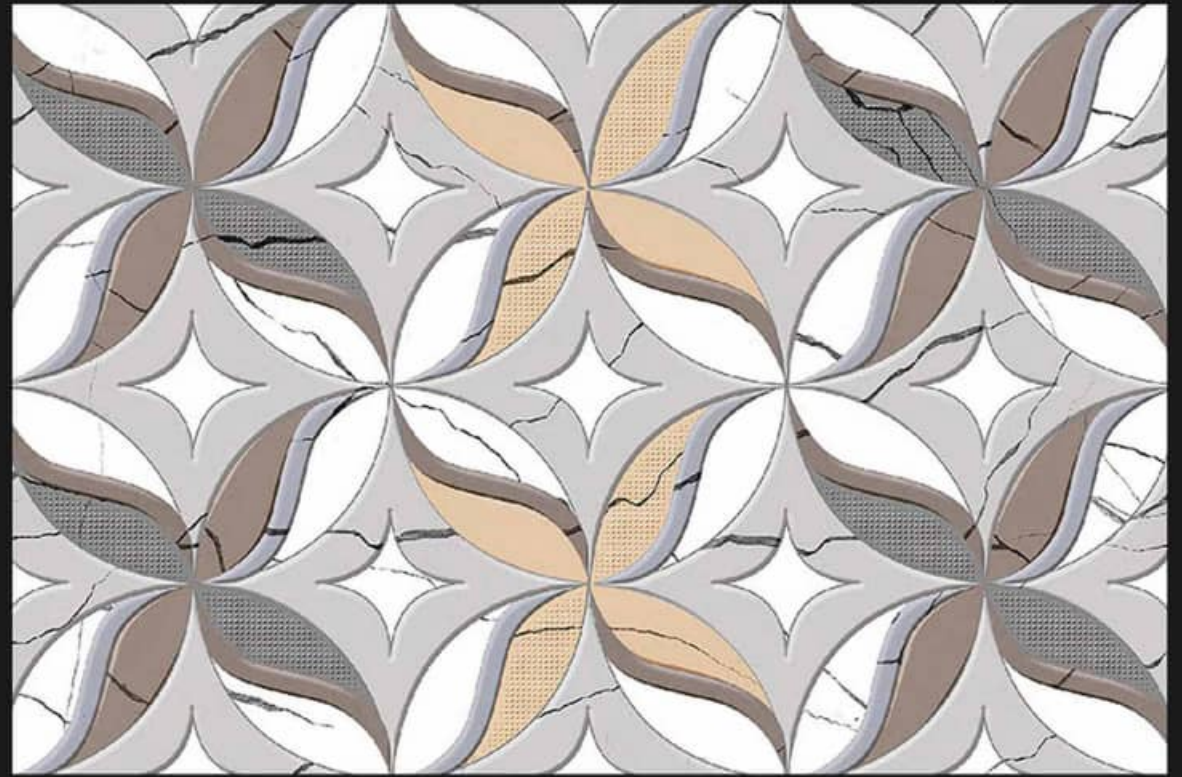

17017-DK

17017-HL1

450x300MM
GLOSSY

**Spenzen**[®]
DIGITAL WALL TILES

17018-LT

17018-DK

17018-HL1

17018-HL2