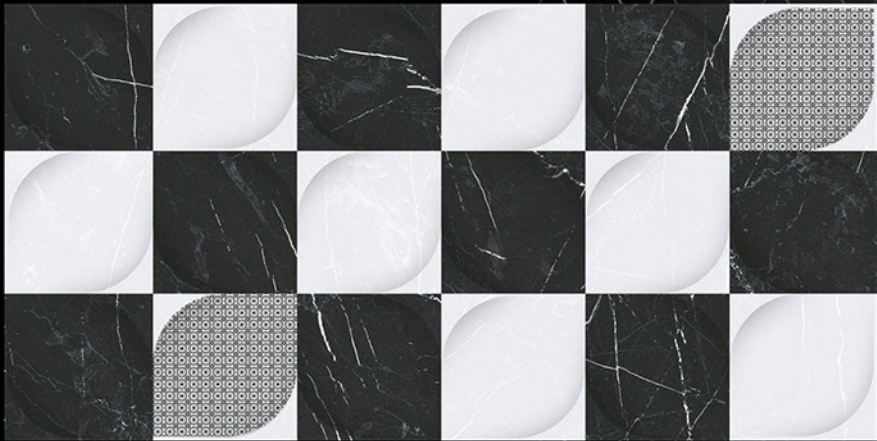

75232-HL-1