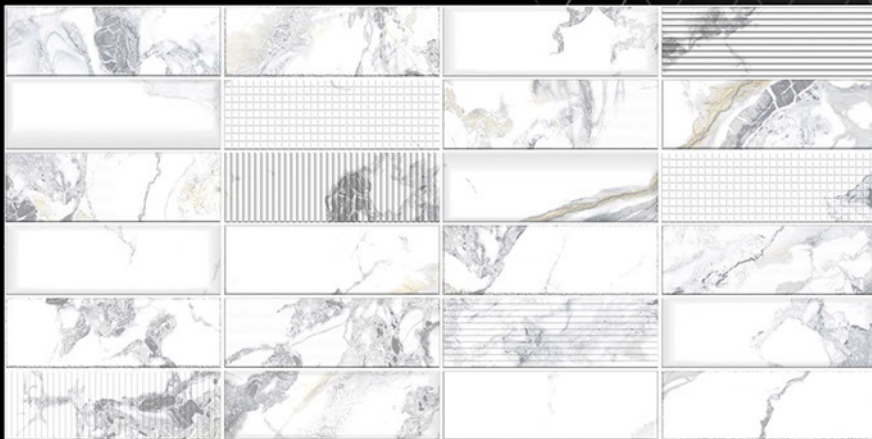

85006_HL-2