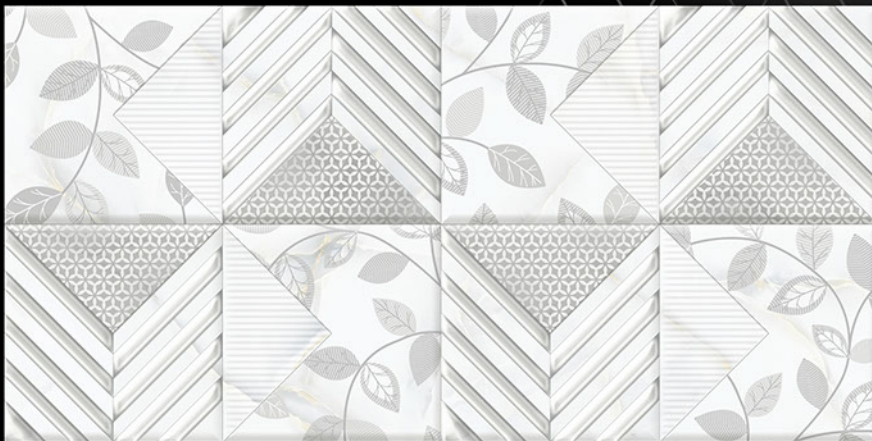

SUPERWHITE MATT ■

85009_LT [R]

85001_HL-1

85001_HL-2

**300x
600mm**

SUPERWHITE MATT ■

85010_LT [R]

85010_HL-1