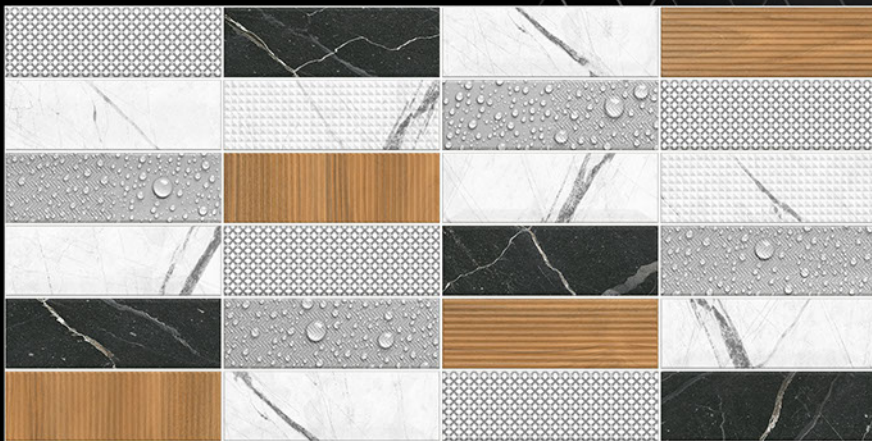

85011_HL-1