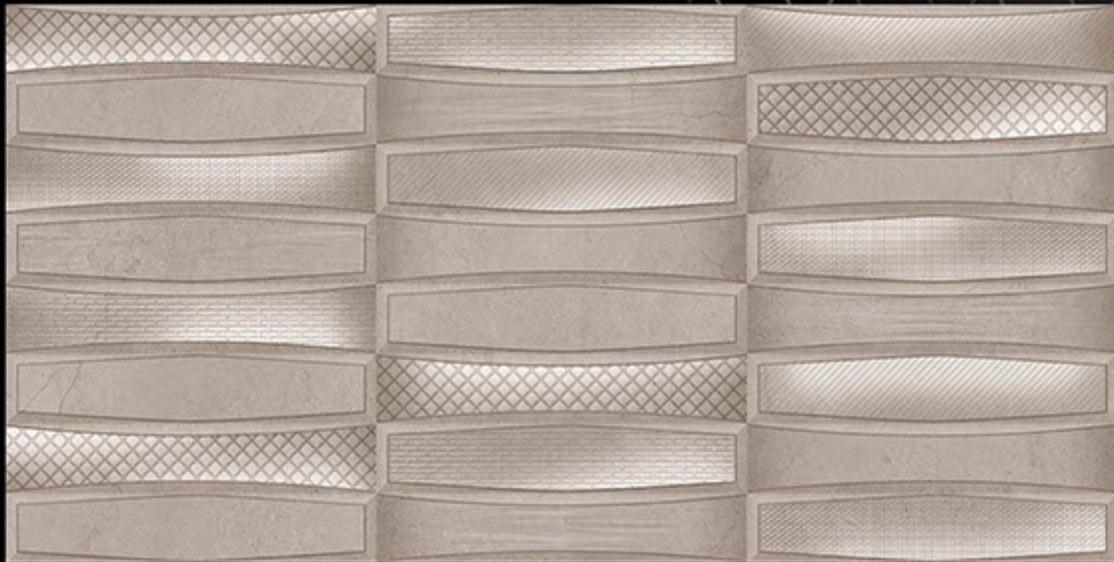

**300x
600mm**
GLOSSY FINISH ■

71900-L

71900-HL

71900-D

DIGITAL WALL
TILES

**300x
600mm**
GLOSSY FINISH ■

71901-L

71901-HL