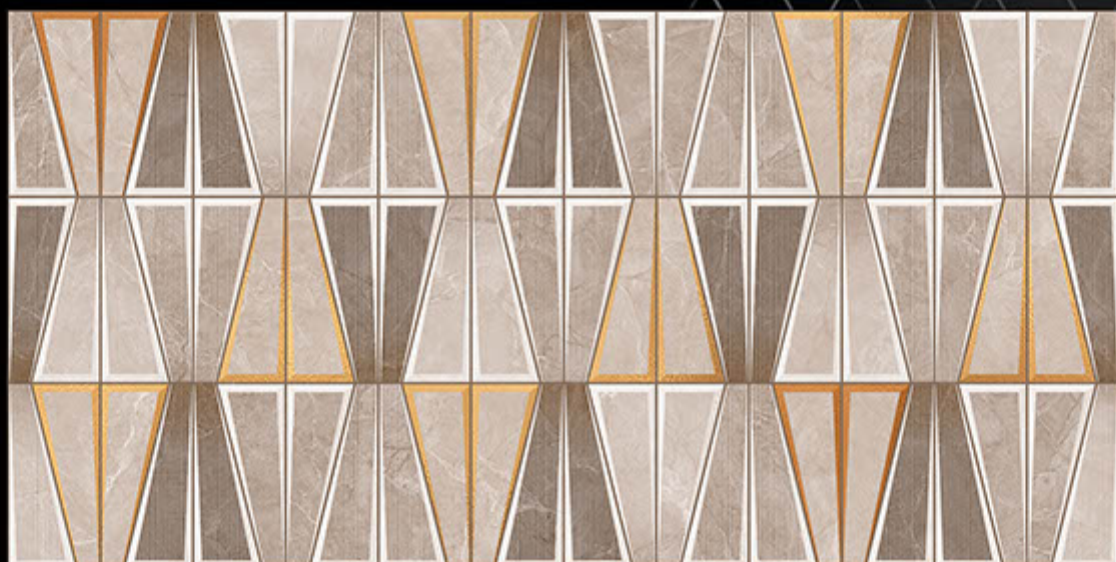

DIGITAL WALL
TILES

**300x
600mm**
GLOSSY FINISH ■

71897-HL