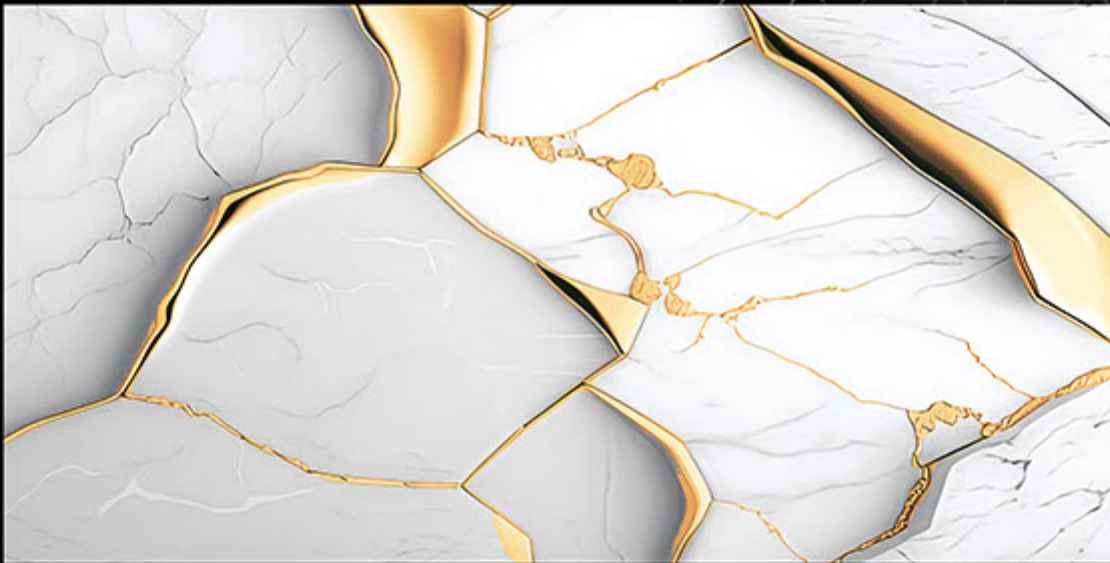

70354-HL-1