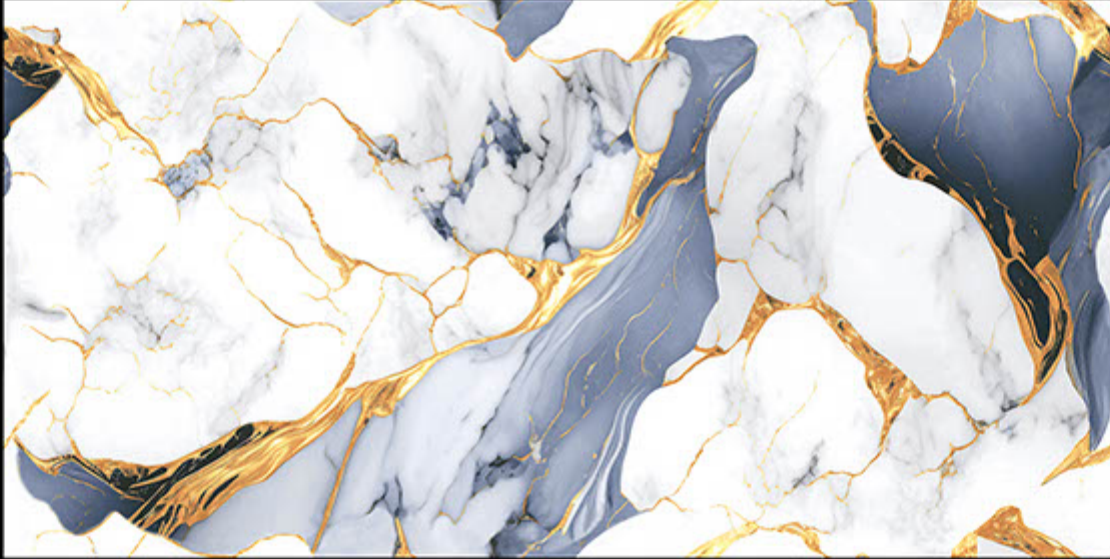

DIGITAL WALL
TILES

**300x
600mm**
GLOSSY FINISH ■

Spenzen®
DIGITAL WALL TILES

70353-L