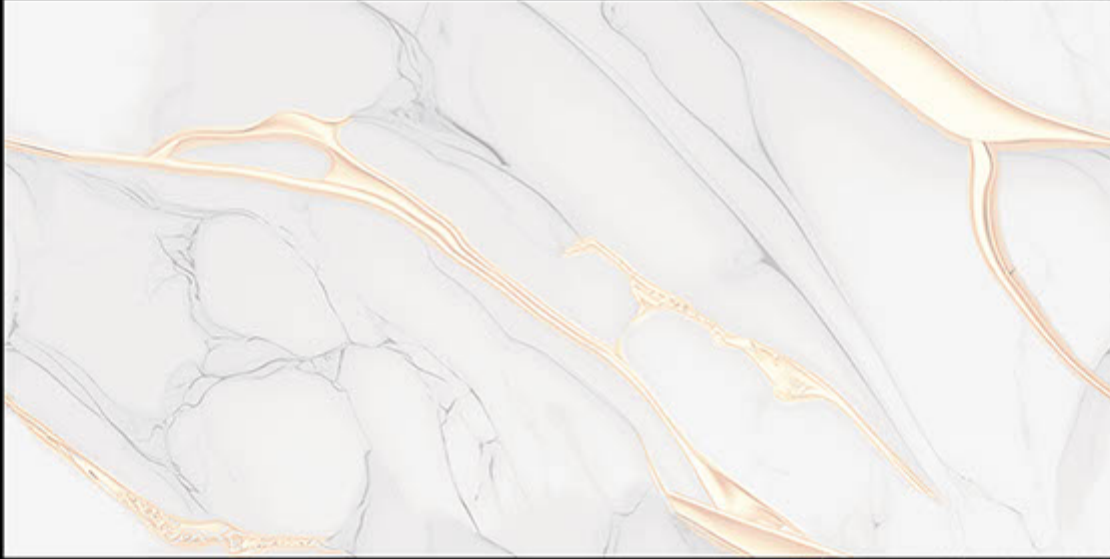

DIGITAL WALL
TILES

**300x
600mm**
GLOSSY FINISH ■

Spenzen®
DIGITAL WALL TILES

70362-L