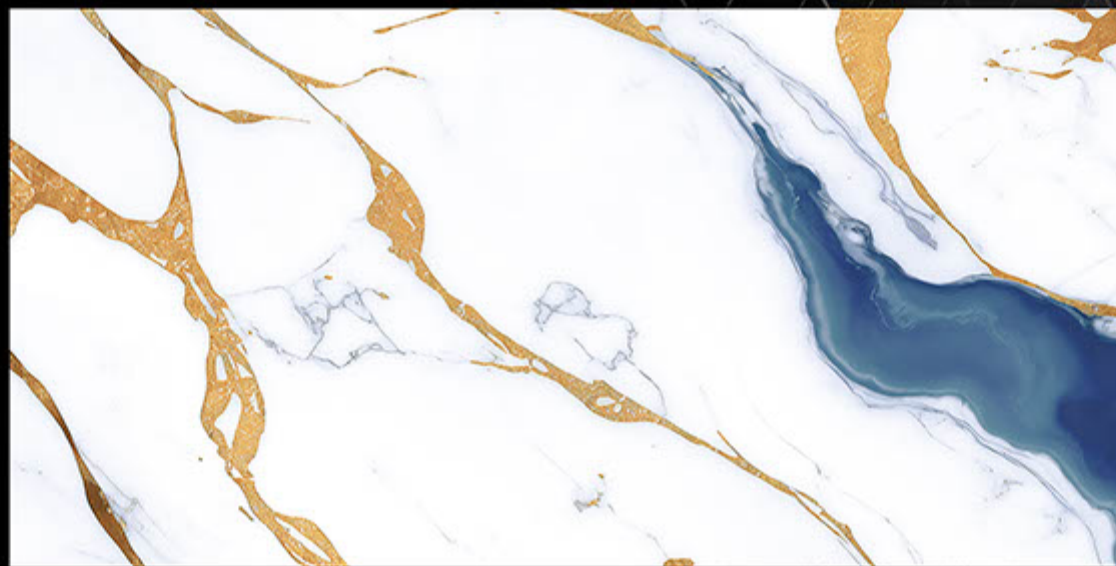

DIGITAL WALL
TILES

**300x
600mm**
GLOSSY FINISH ■

70357-L

70357-HL-1

70357-L

DIGITAL WALL
TILES

**300x
600mm**
GLOSSY FINISH ■

Spenzen[®]
DIGITAL WALL TILES