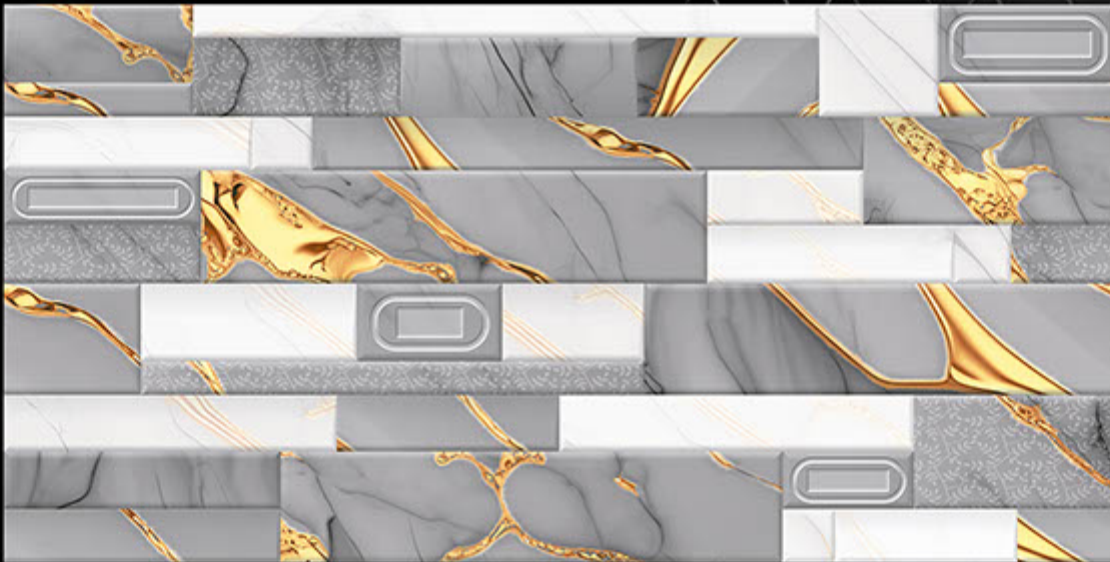

70362-HL-1