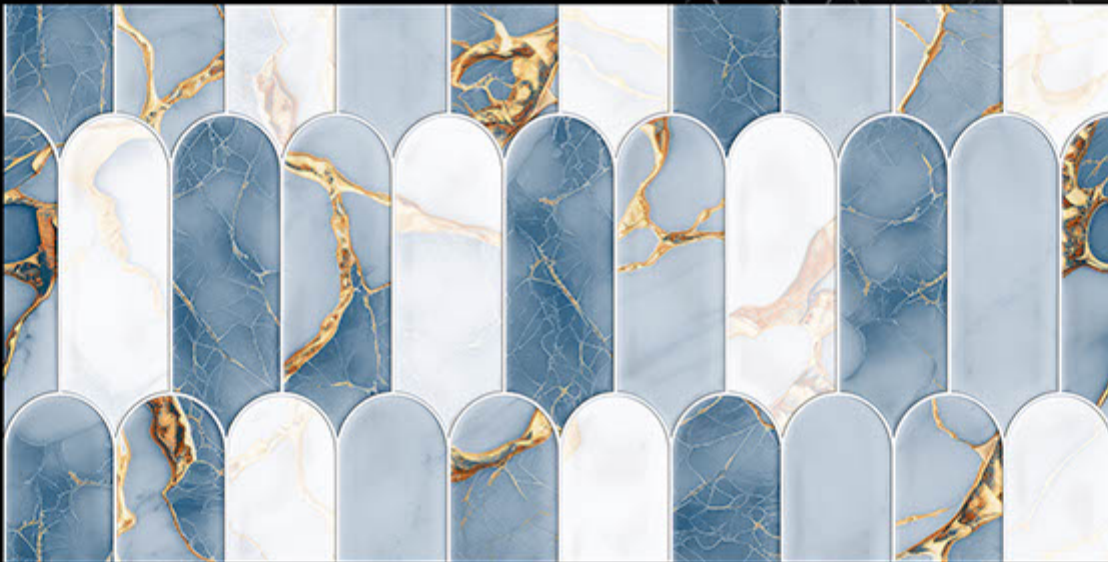

DIGITAL WALL
TILES

**300x
600mm**
GLOSSY FINISH ■

Spenzen®
DIGITAL WALL TILES

70366-L

70366-HL-1

70366-D