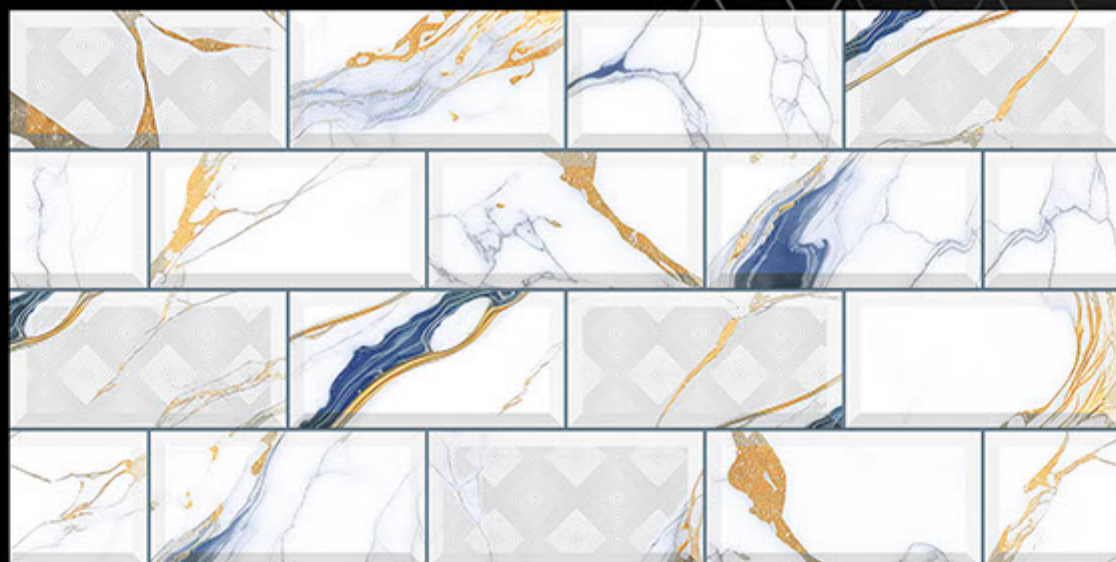

DIGITAL WALL
TILES

**300x
600mm**
GLOSSY FINISH ■

Spenzen®
DIGITAL WALL TILES

70358-L

70358-HL-1

70358-L