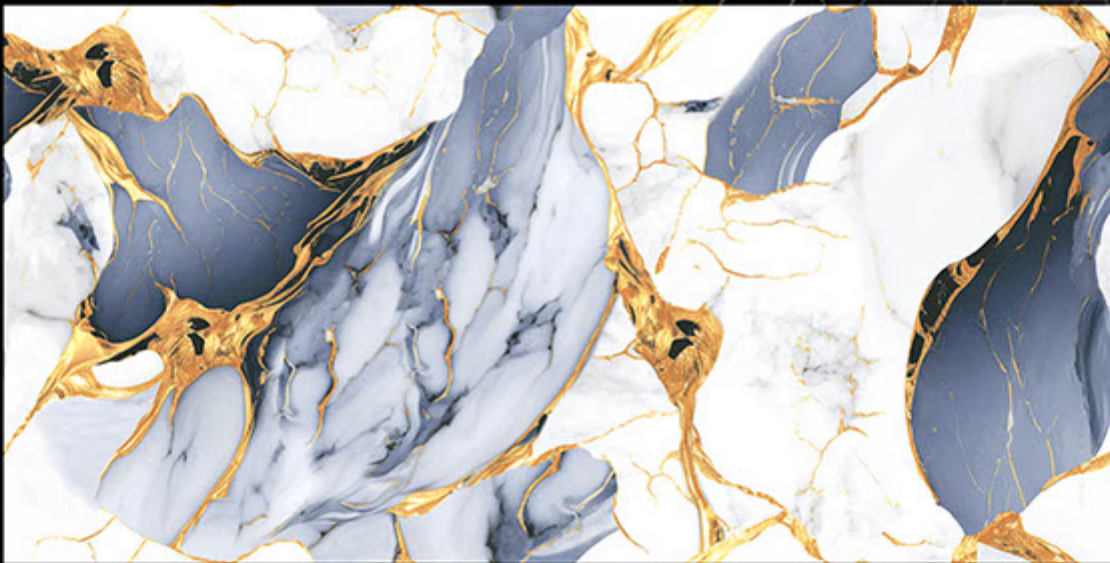

DIGITAL WALL
TILES

**300x
600mm**
GLOSSY FINISH ■

Spenzen[®]
DIGITAL WALL TILES

70353-L

70353-HL-1

70353-L

DIGITAL WALL
TILES

**300x
600mm**
GLOSSY FINISH ■