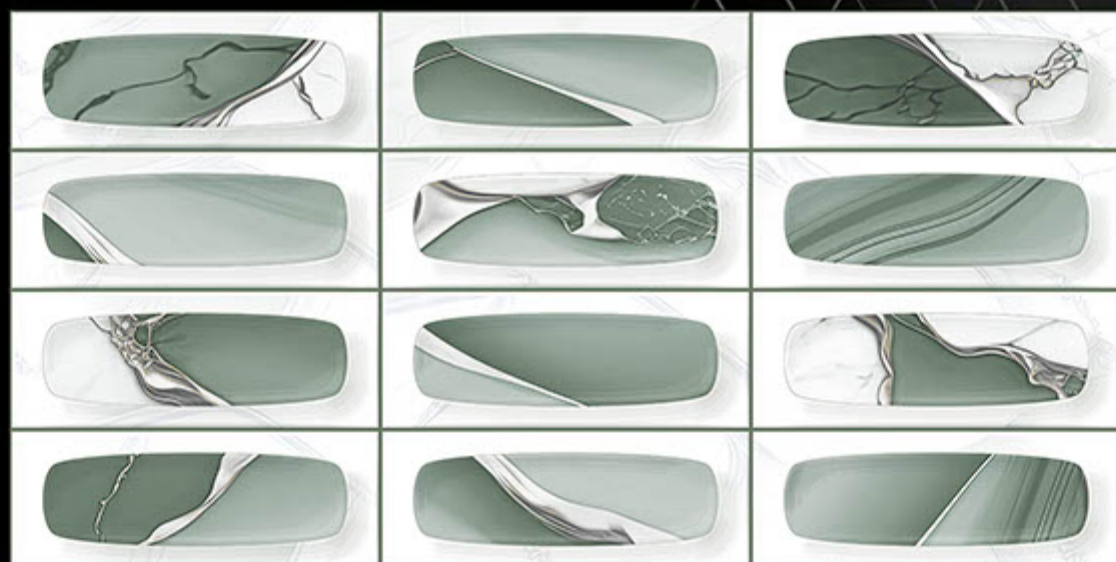

70363-L

70363-HL-1

70363-D

DIGITAL WALL
TILES

**300x
600mm**
GLOSSY FINISH ■

Spenzen[®]
DIGITAL WALL TILES

70364-L

70364-HL-1