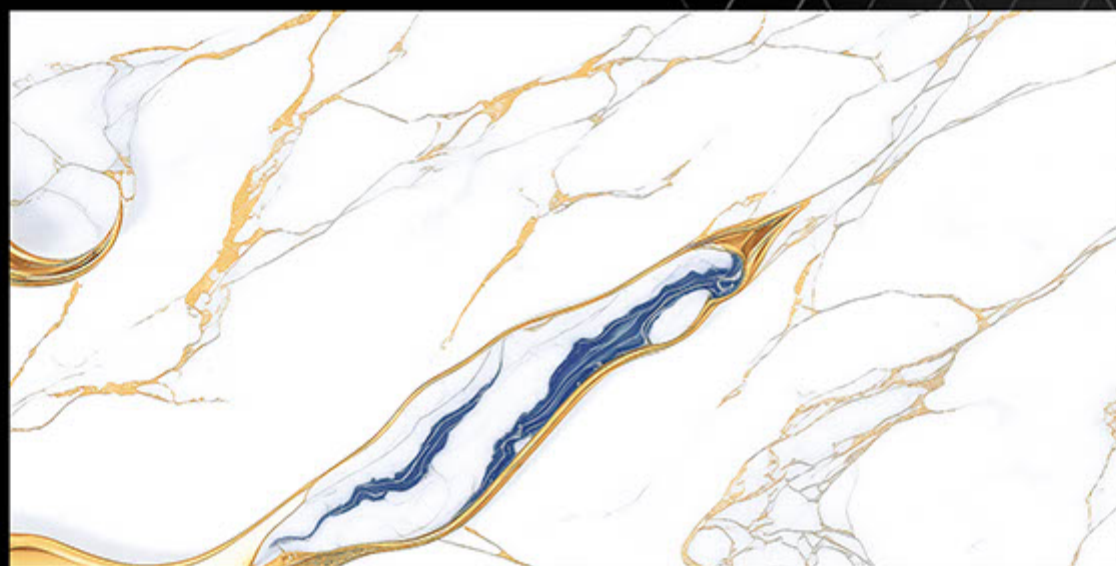

70358-HL-1