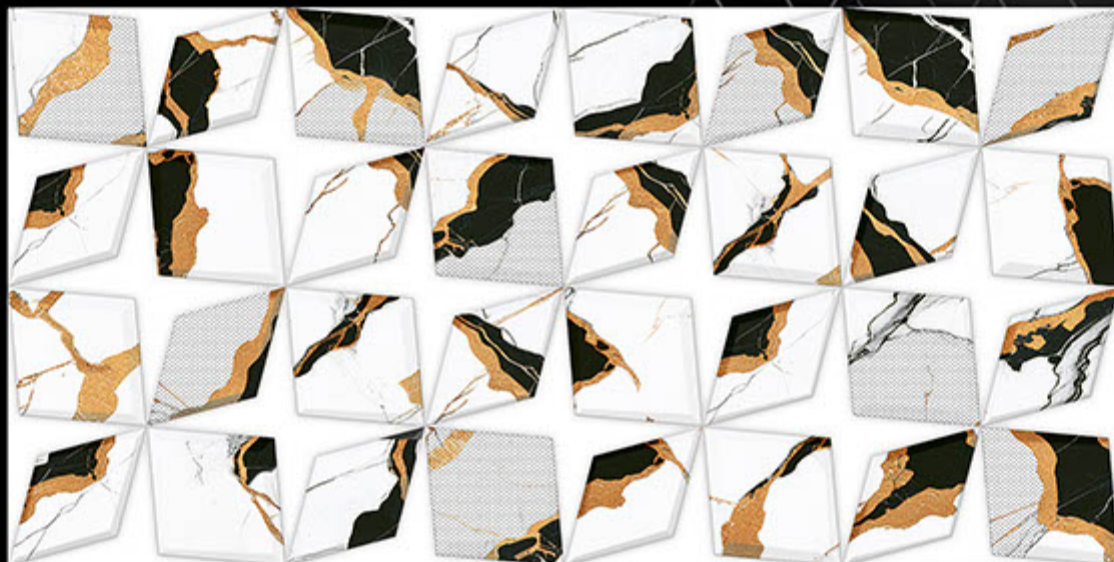

DIGITAL WALL
TILES

**300x
600mm**
GLOSSY FINISH ■

70350-L

70350-HL-1

70350-L

DIGITAL WALL
TILES

**300x
600mm**
GLOSSY FINISH ■

70351-L