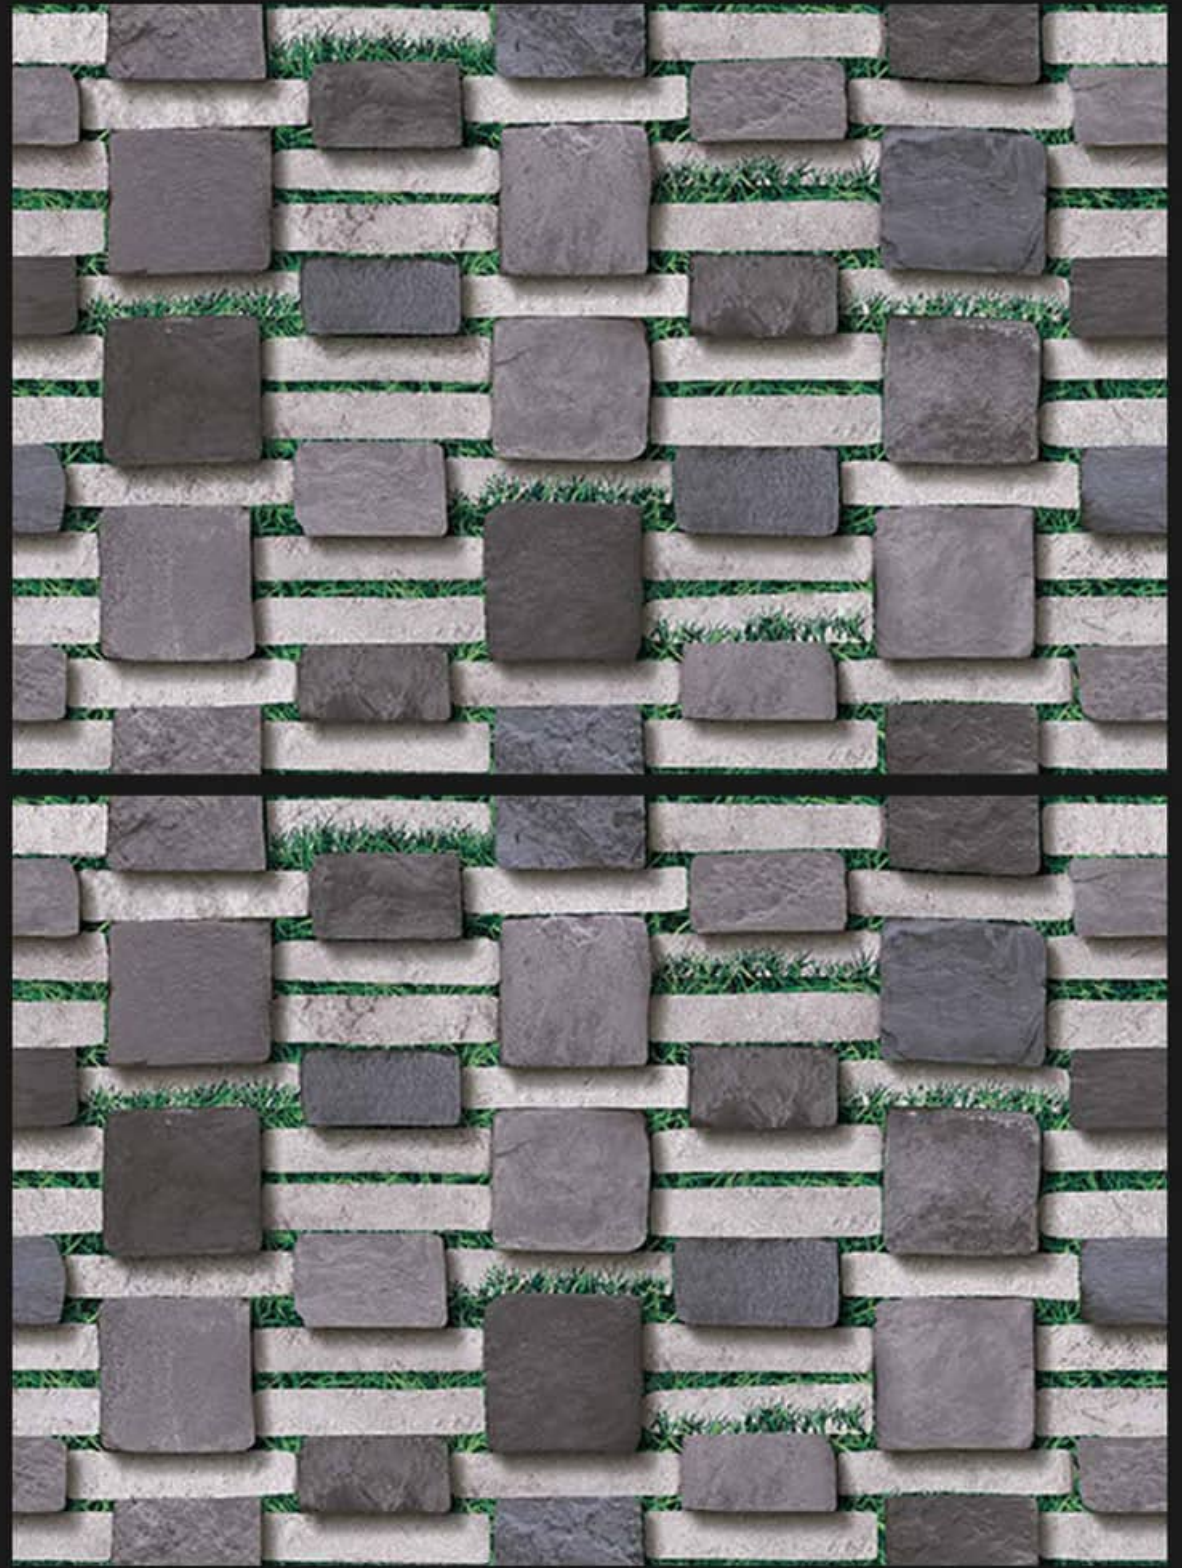

450x300MM
GLOSSY

Spenzen®
DIGITAL WALL TILES

11147-(A)

11147-(B)

{ RANDOM }