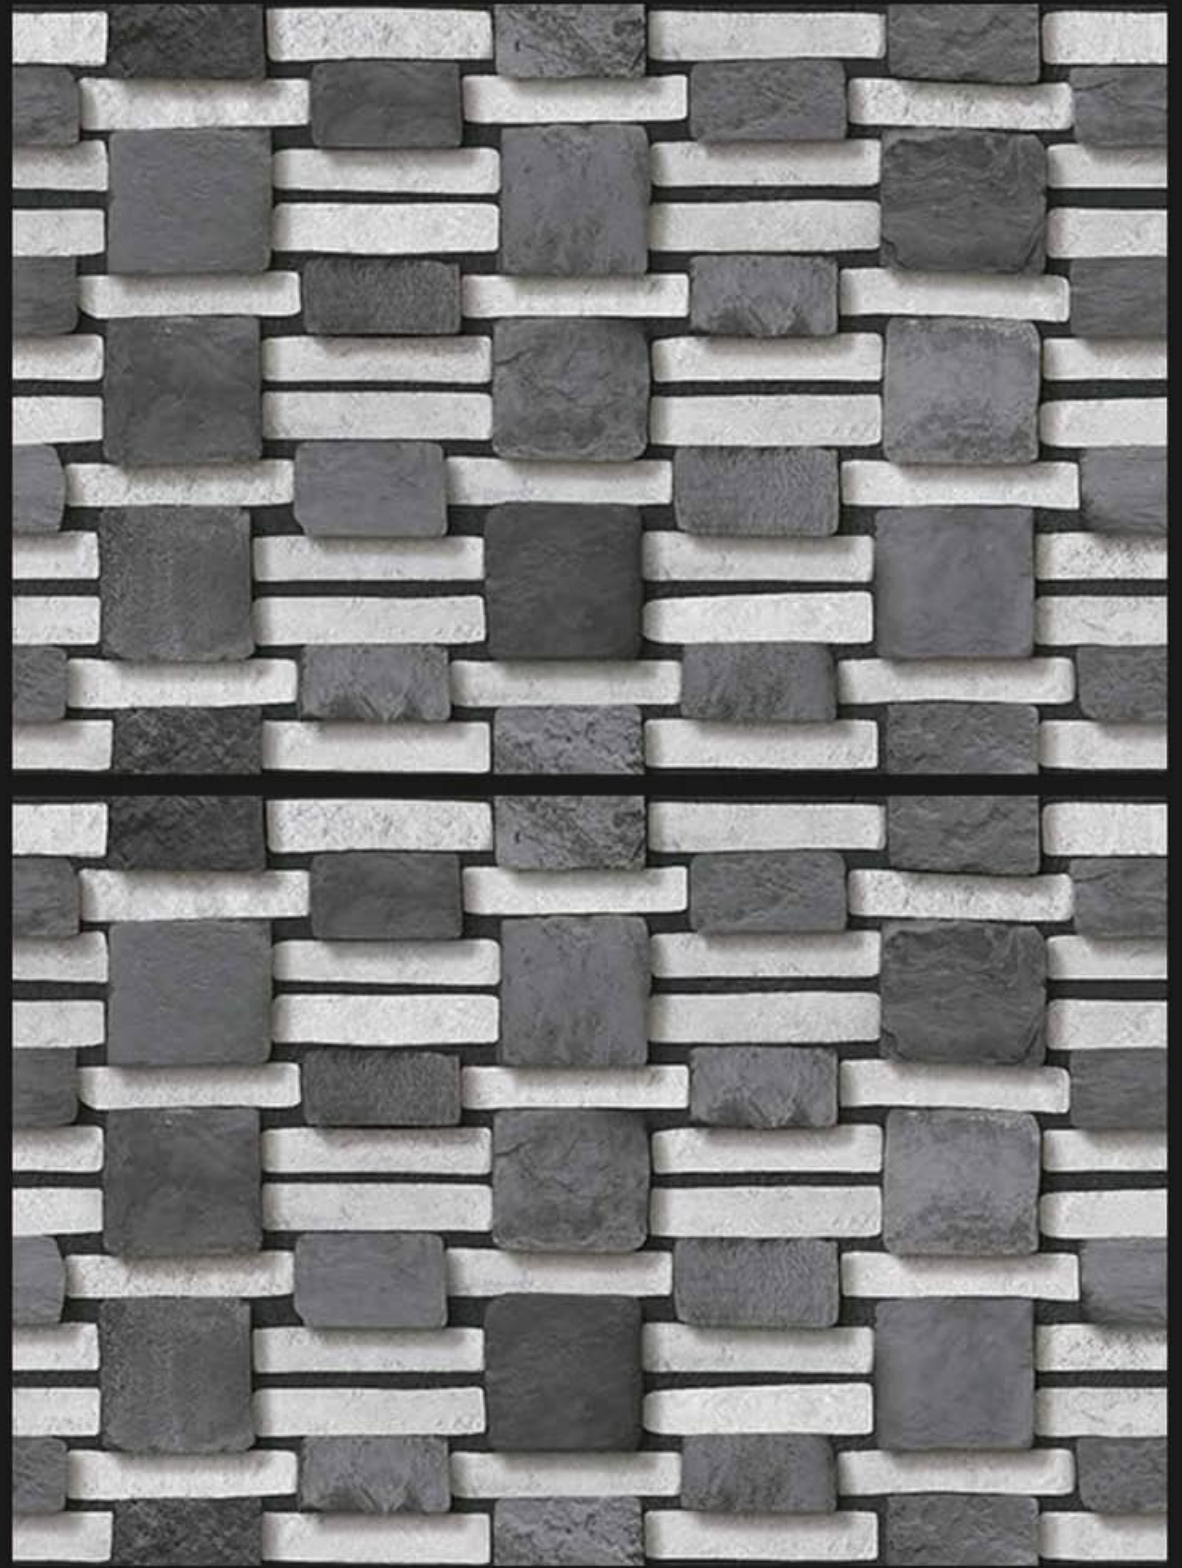

450x300MM
GLOSSY

11148-(A)

11148-(B)

{ RANDOM }

450x300MM
GLOSSY

**Spenzen**[®]
DIGITAL WALL TILES

11149-(A)

11149-(B)