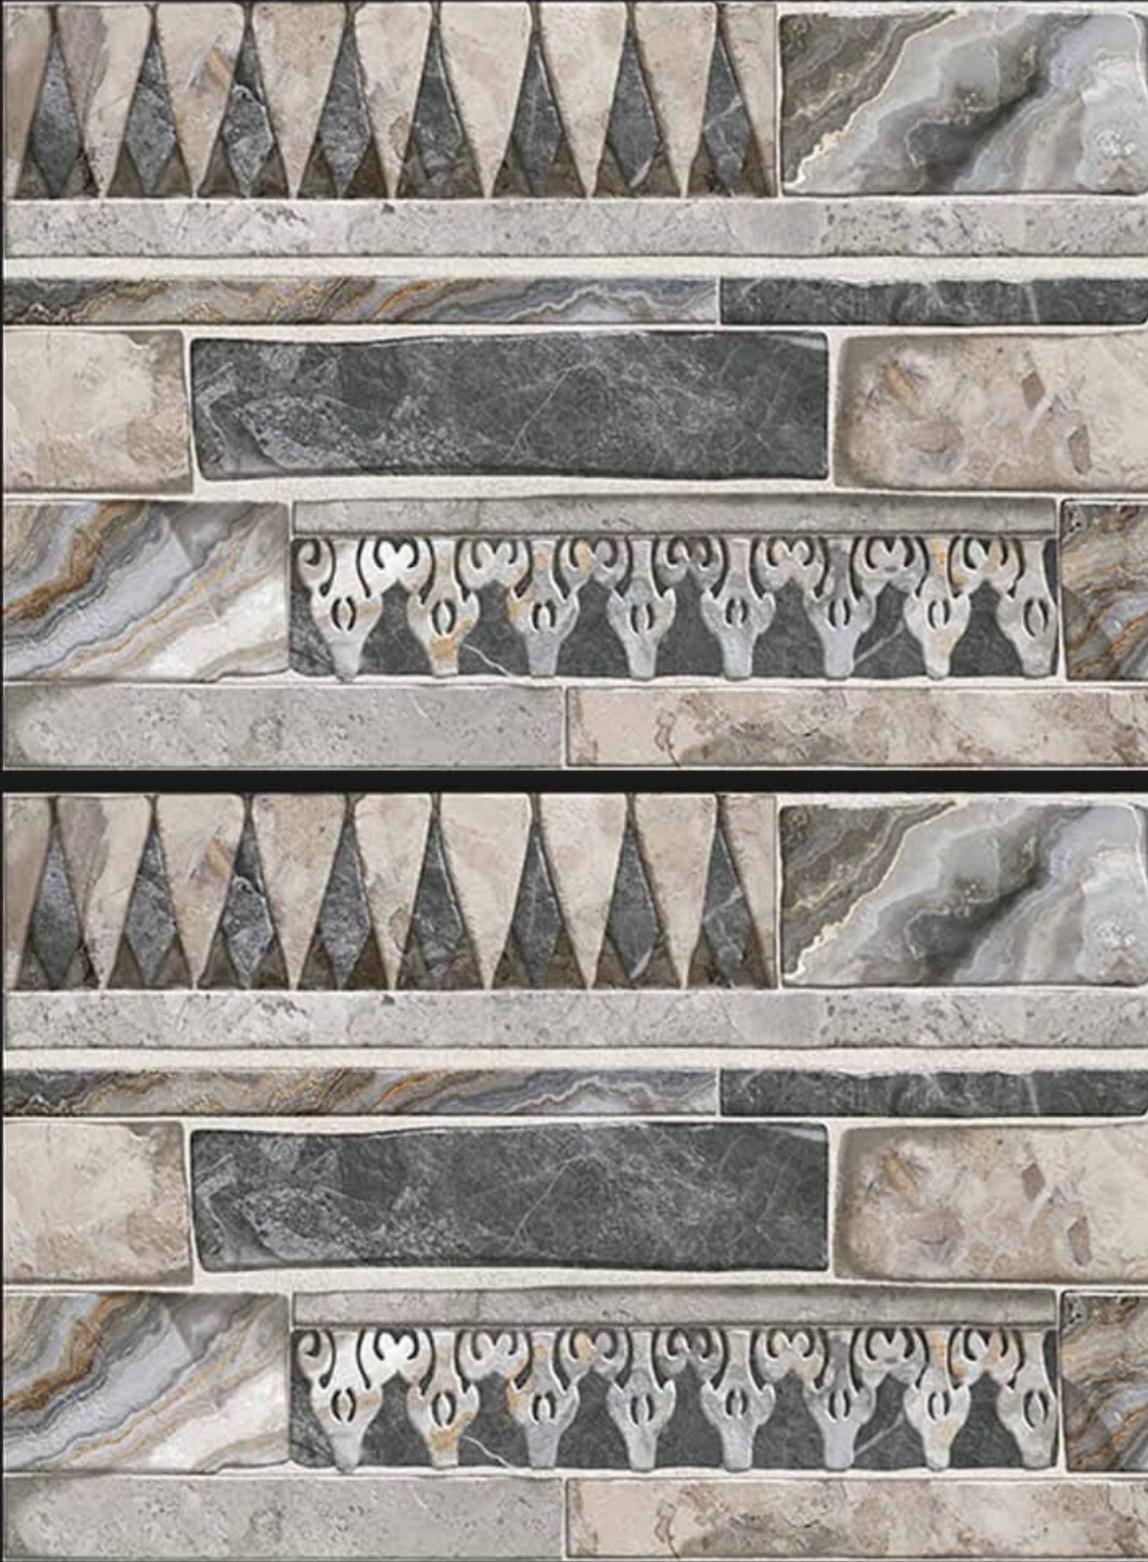

{ RANDOM }

450x300MM
GLOSSY

**Spenzen**[®]
DIGITAL WALL TILES

11166-(A)

11166-(B)

{ RANDOM }

450x300MM
GLOSSY

**Spenzen**[®]
DIGITAL WALL TILES