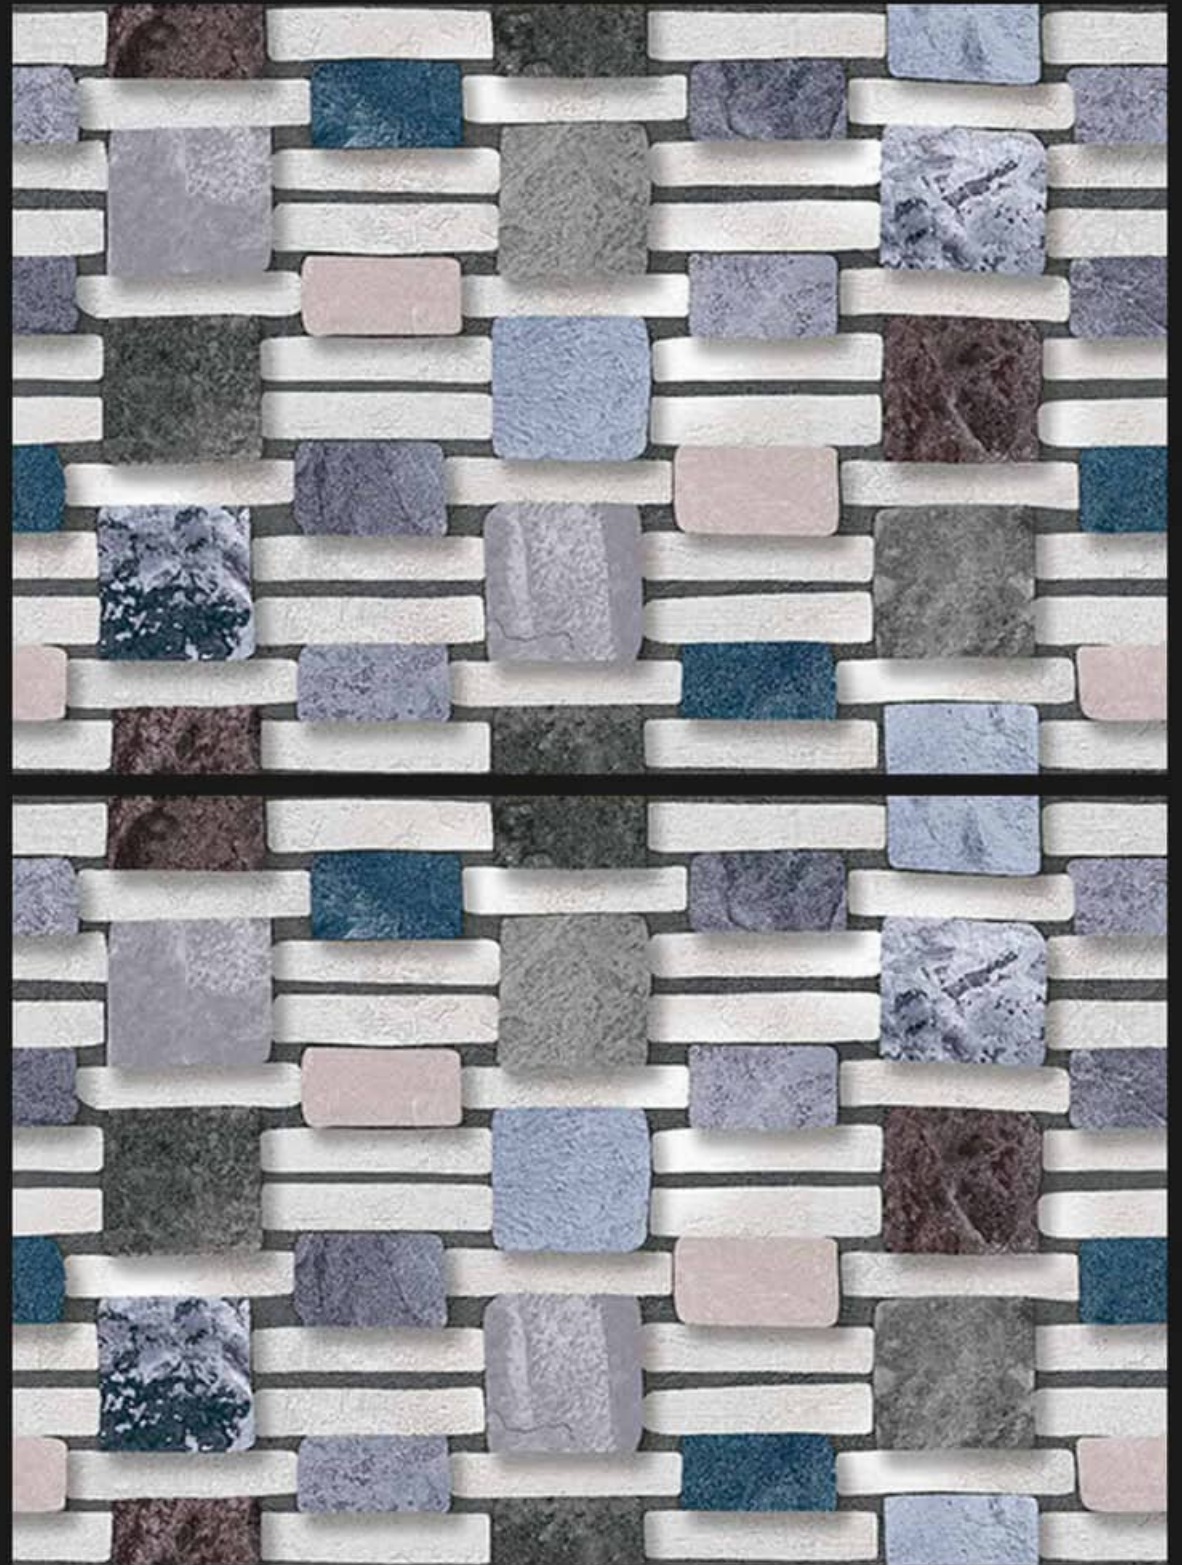

450x300MM
GLOSSY

Spenzen®
DIGITAL WALL TILES

11143-(A)

11143-(B)

{ RANDOM }