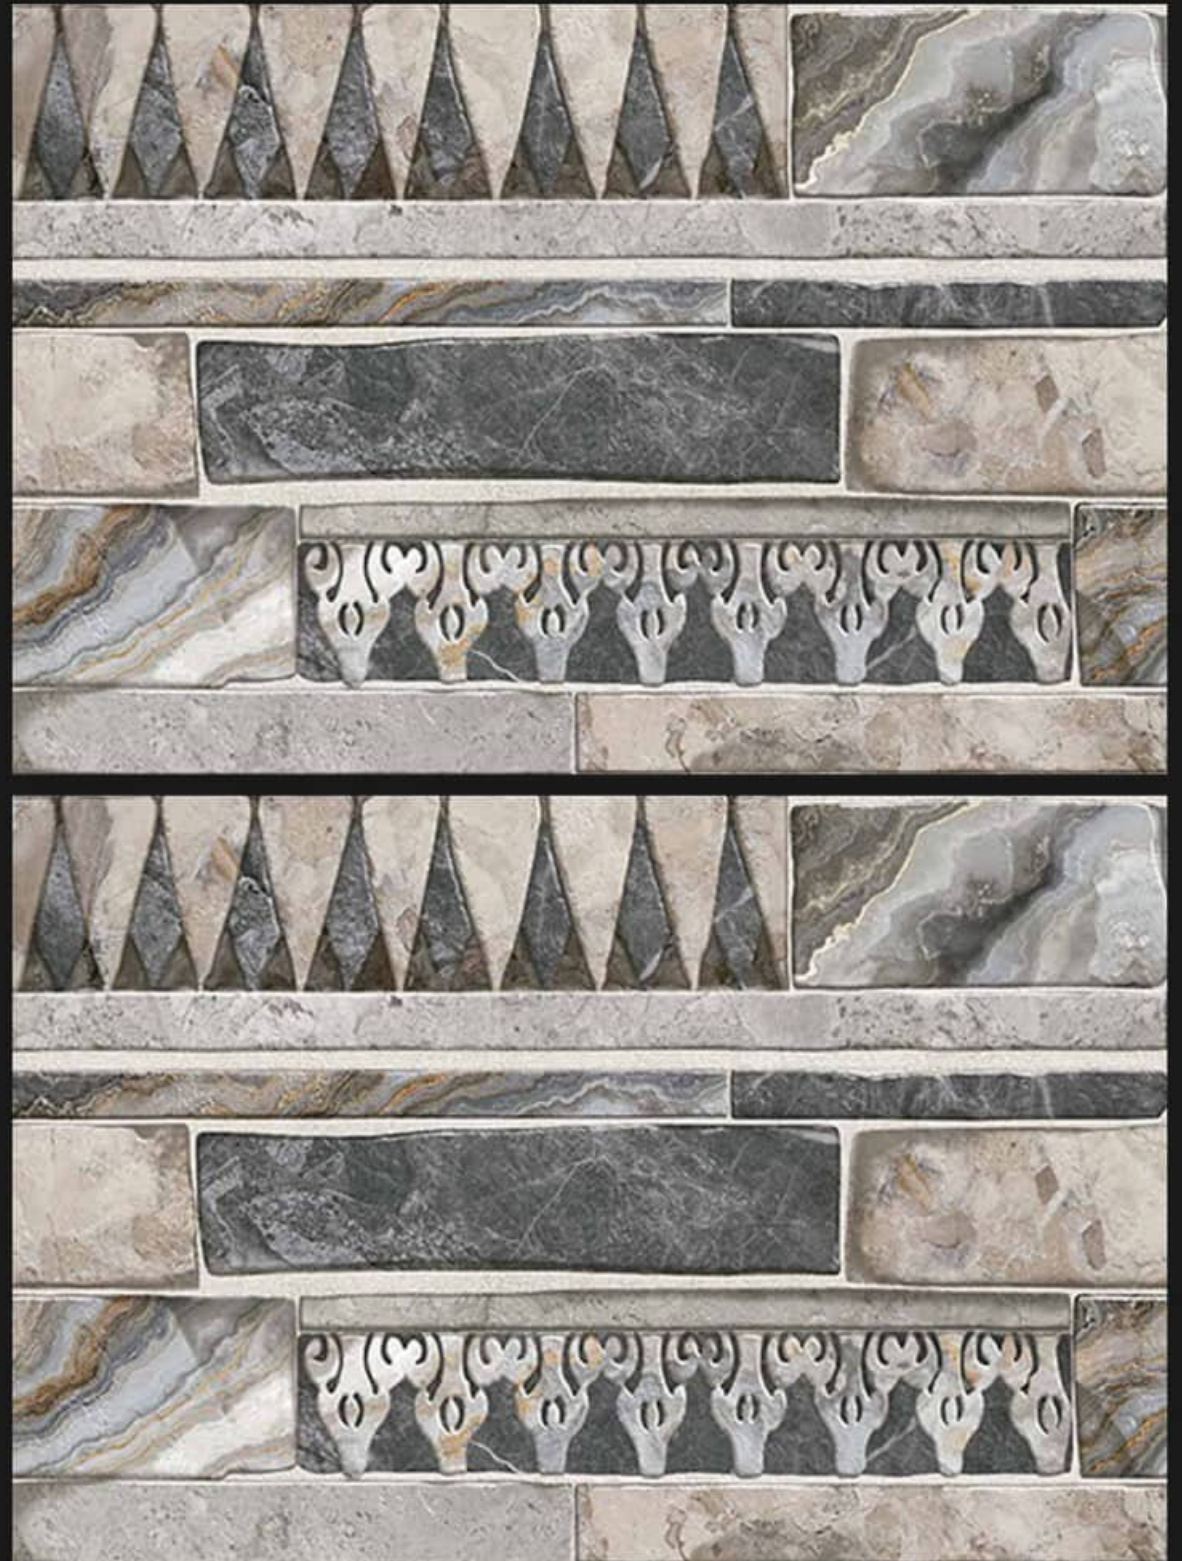

{ RANDOM }

450x300MM
GLOSSY

**Spenzen**[®]
DIGITAL WALL TILES

11166-(A)

11166-(B)

{ RANDOM }

450x300MM
GLOSSY

**Spenzen**[®]
DIGITAL WALL TILES