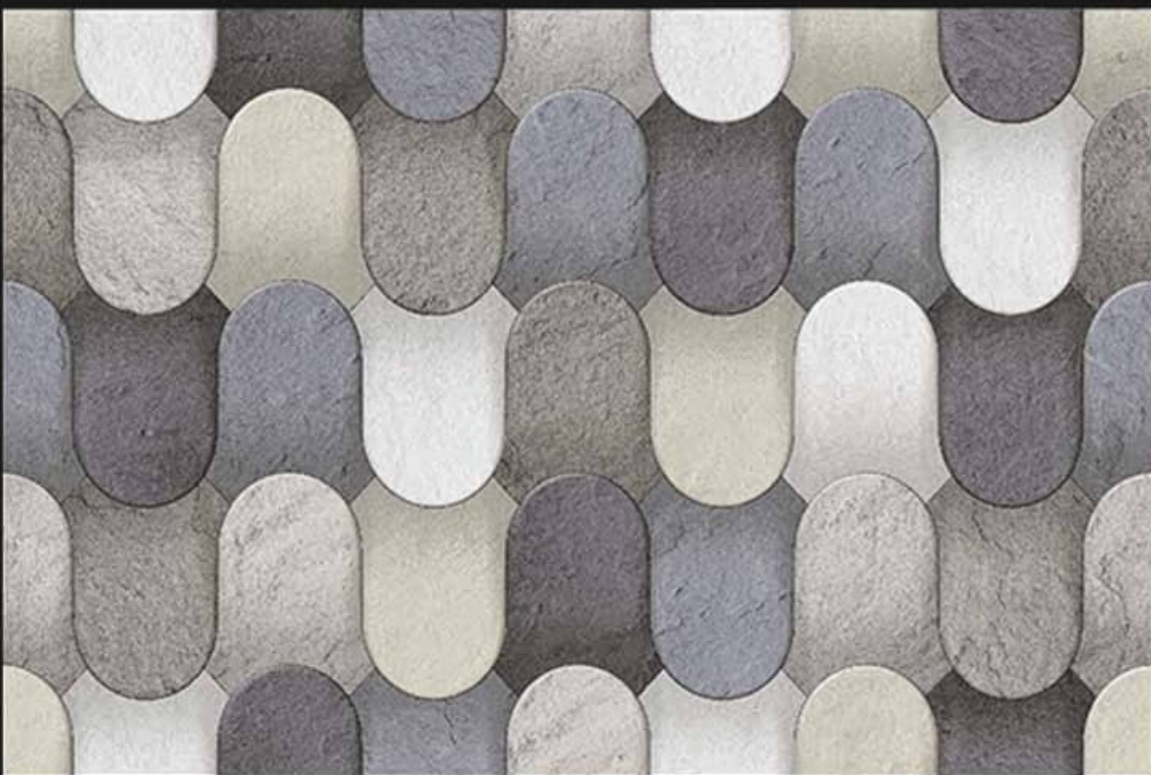

450x300MM
GLOSSY

Spenzen®
DIGITAL WALL TILES

11181-(A)

11181-(B)

{ RANDOM }