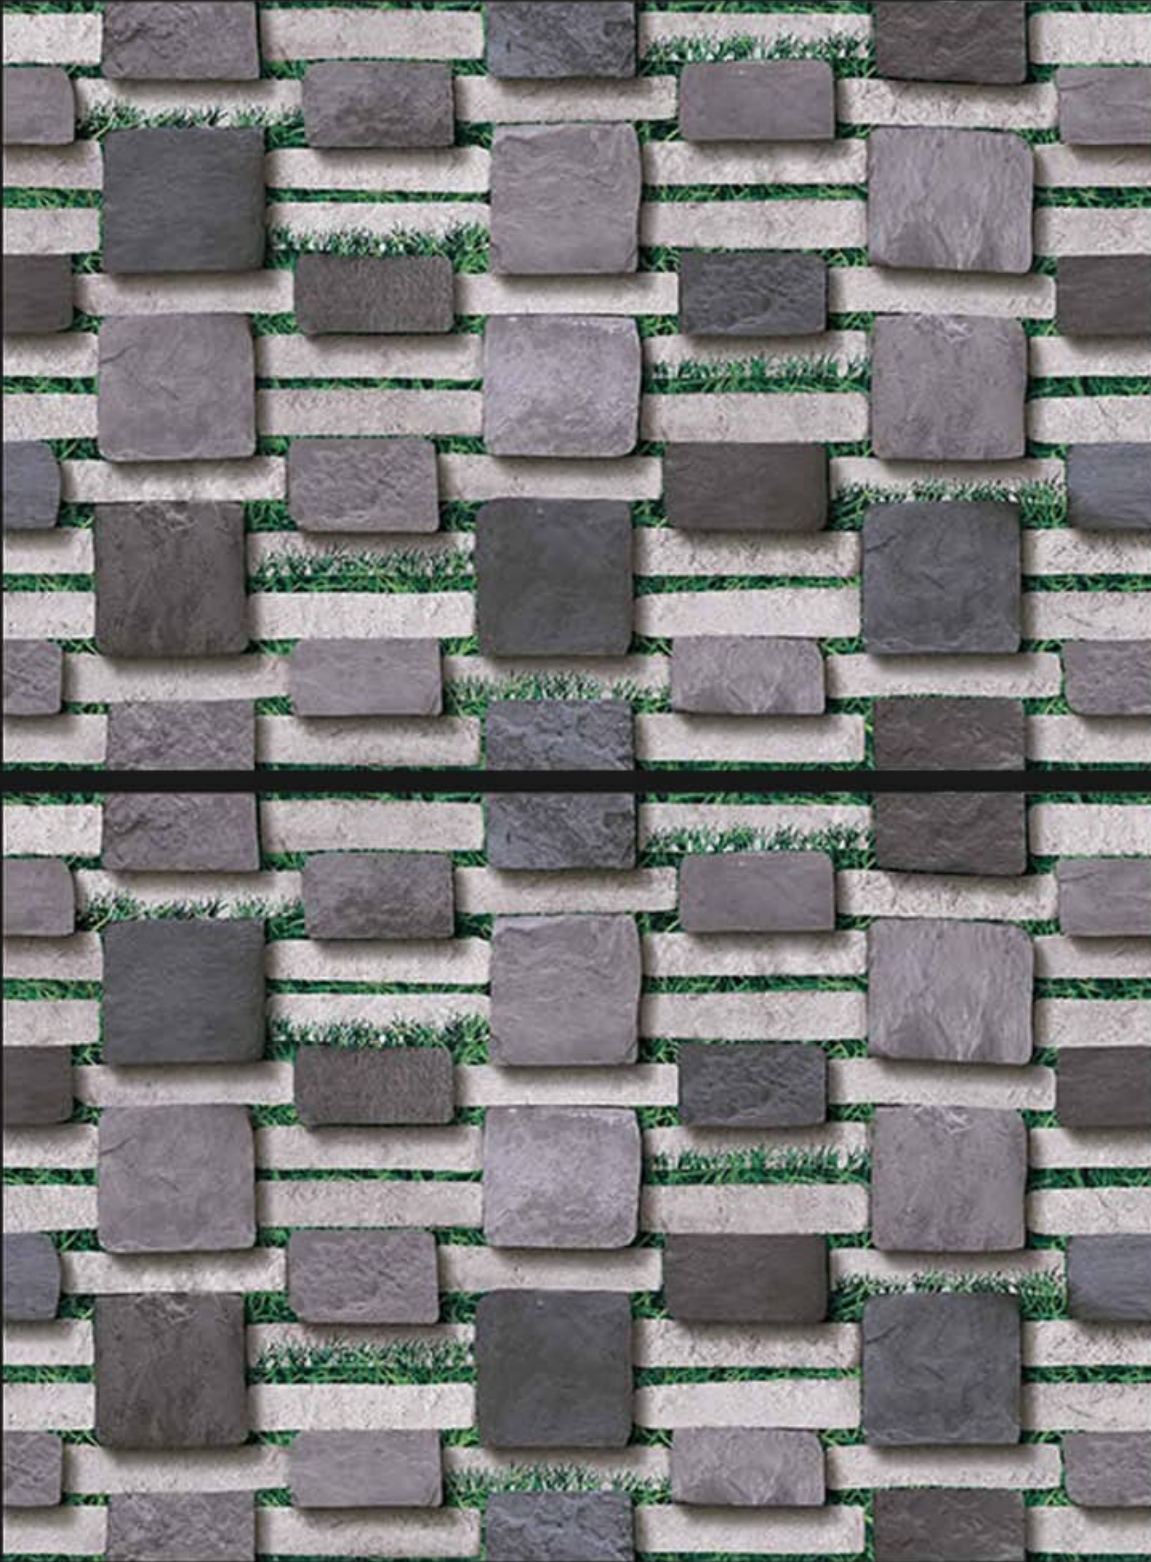

450x300MM
GLOSSY

Spenzen®
DIGITAL WALL TILES

11147-(A)

11147-(B)

{ RANDOM }