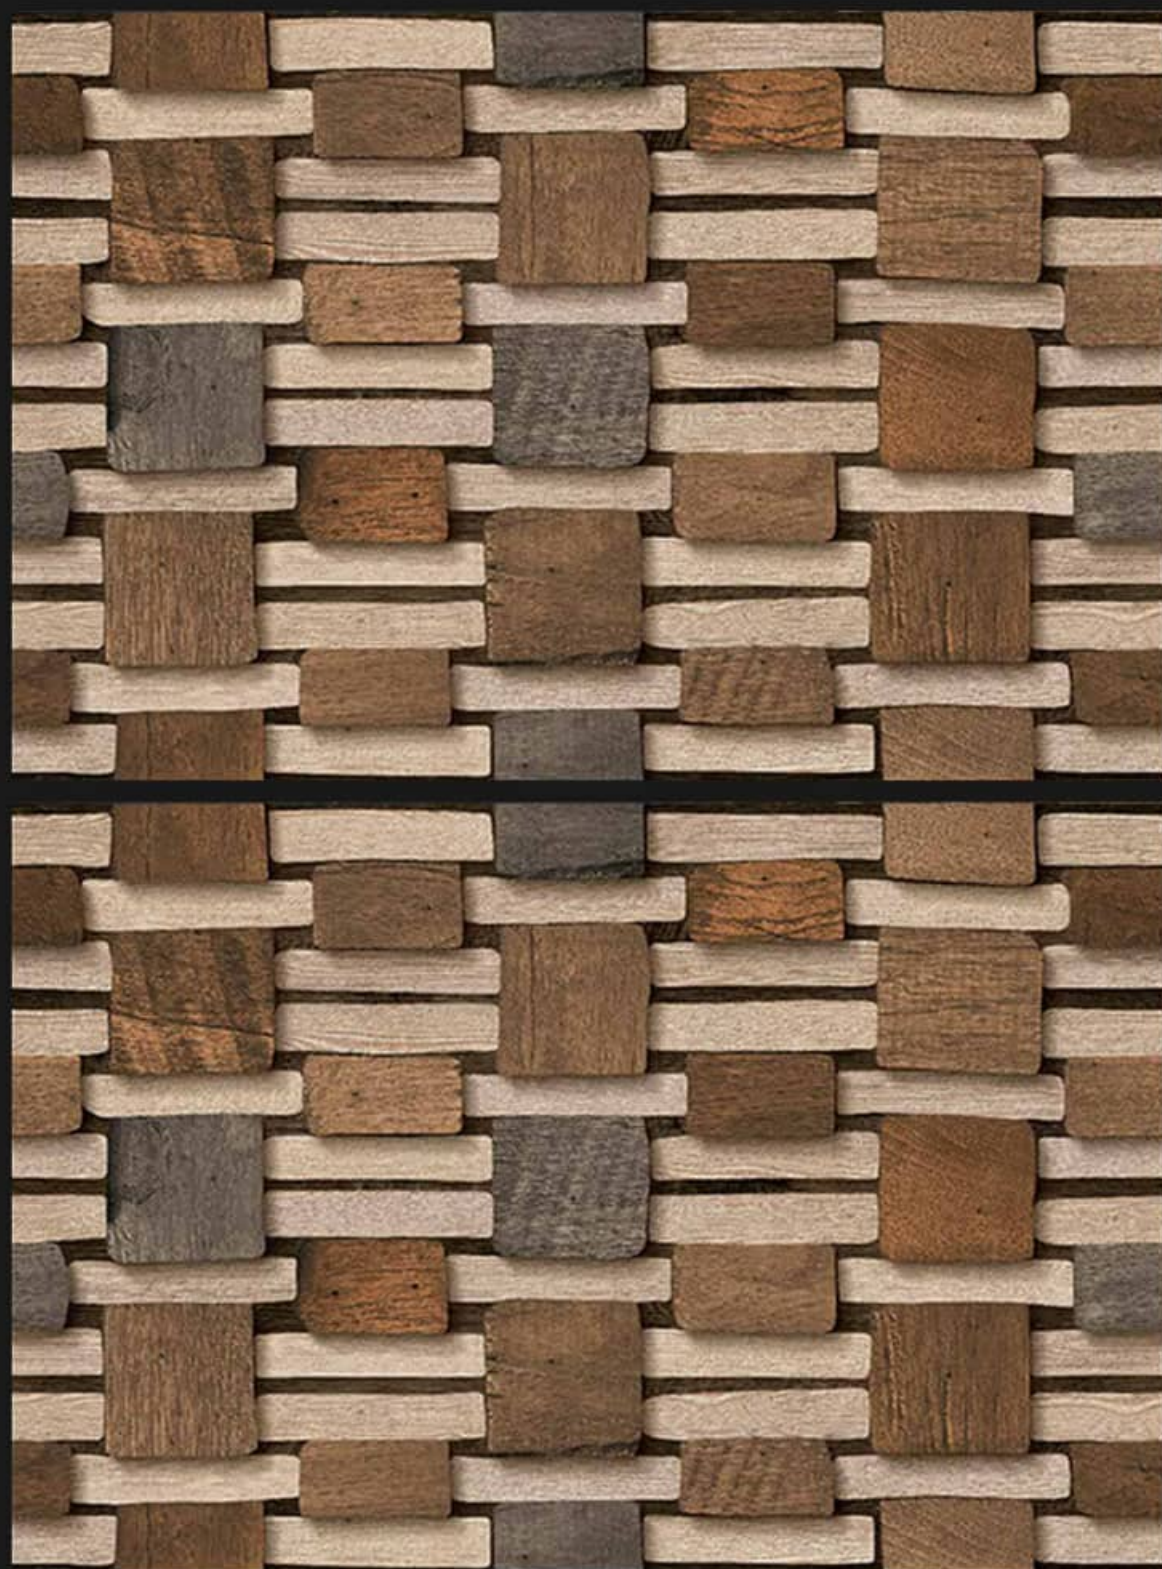

450x300MM
GLOSSY

11148-(A)

11148-(B)

{ RANDOM }