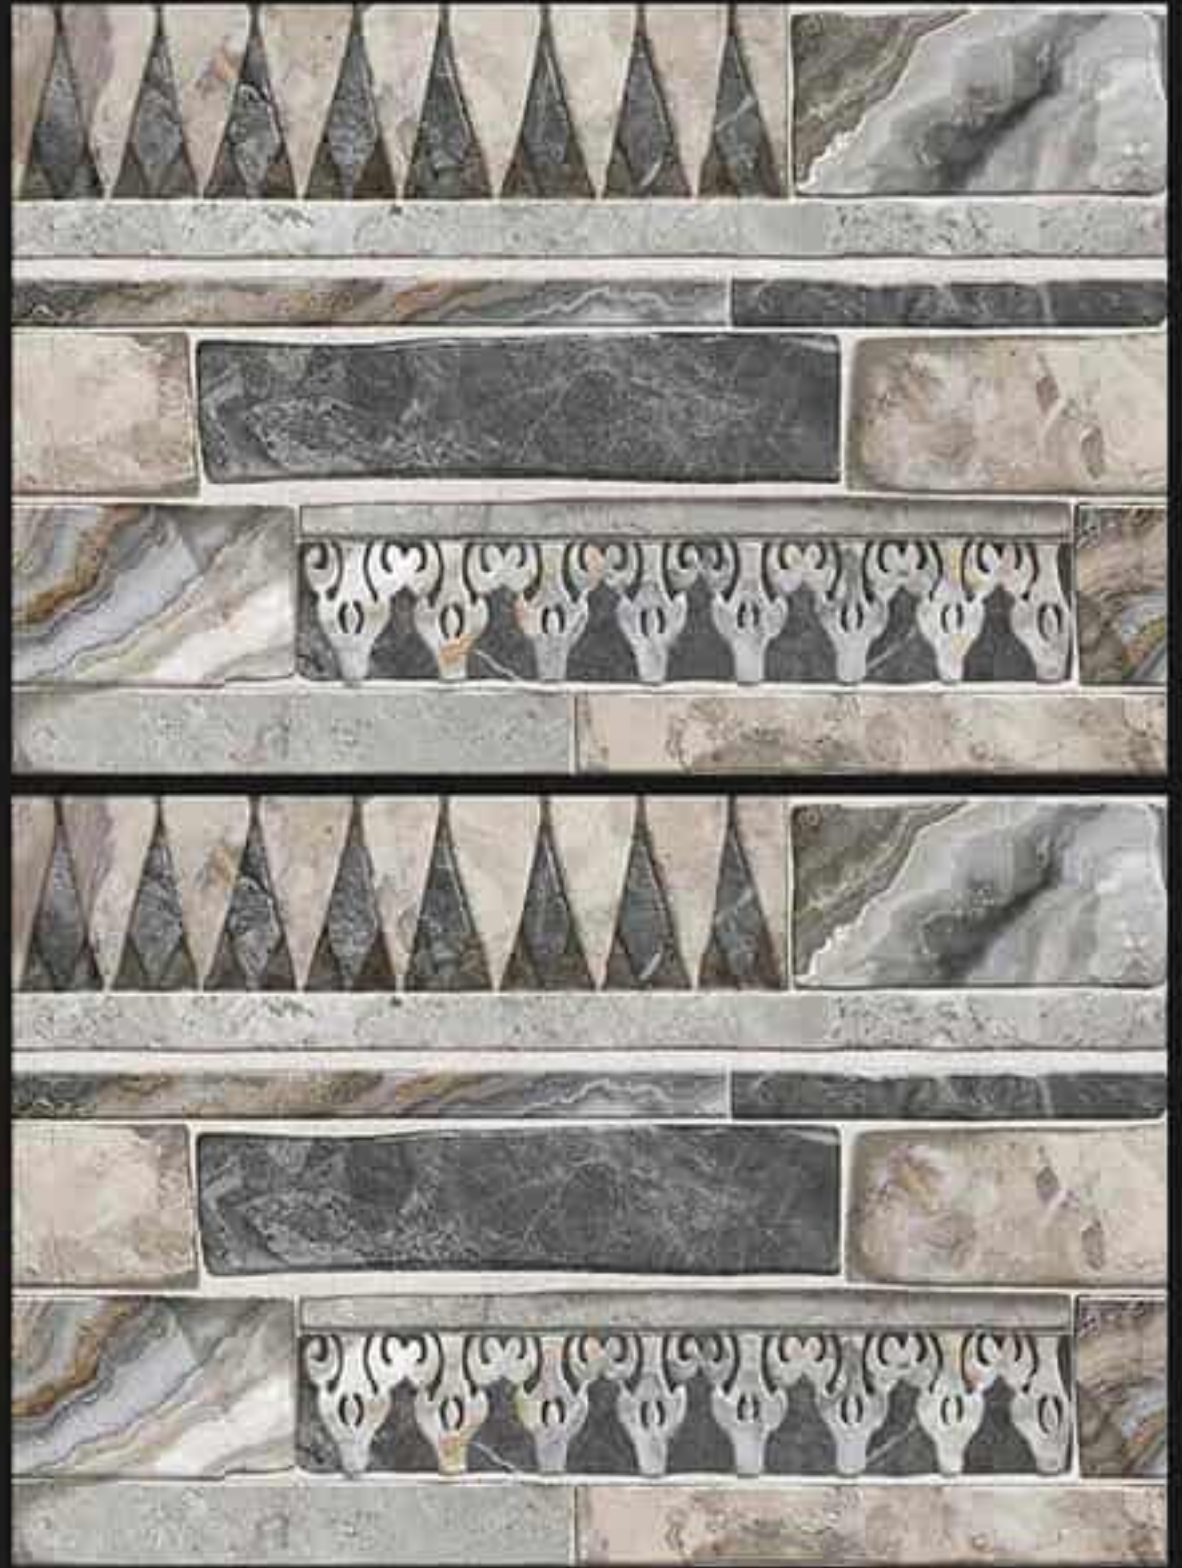

450x300MM
GLOSSY

11167