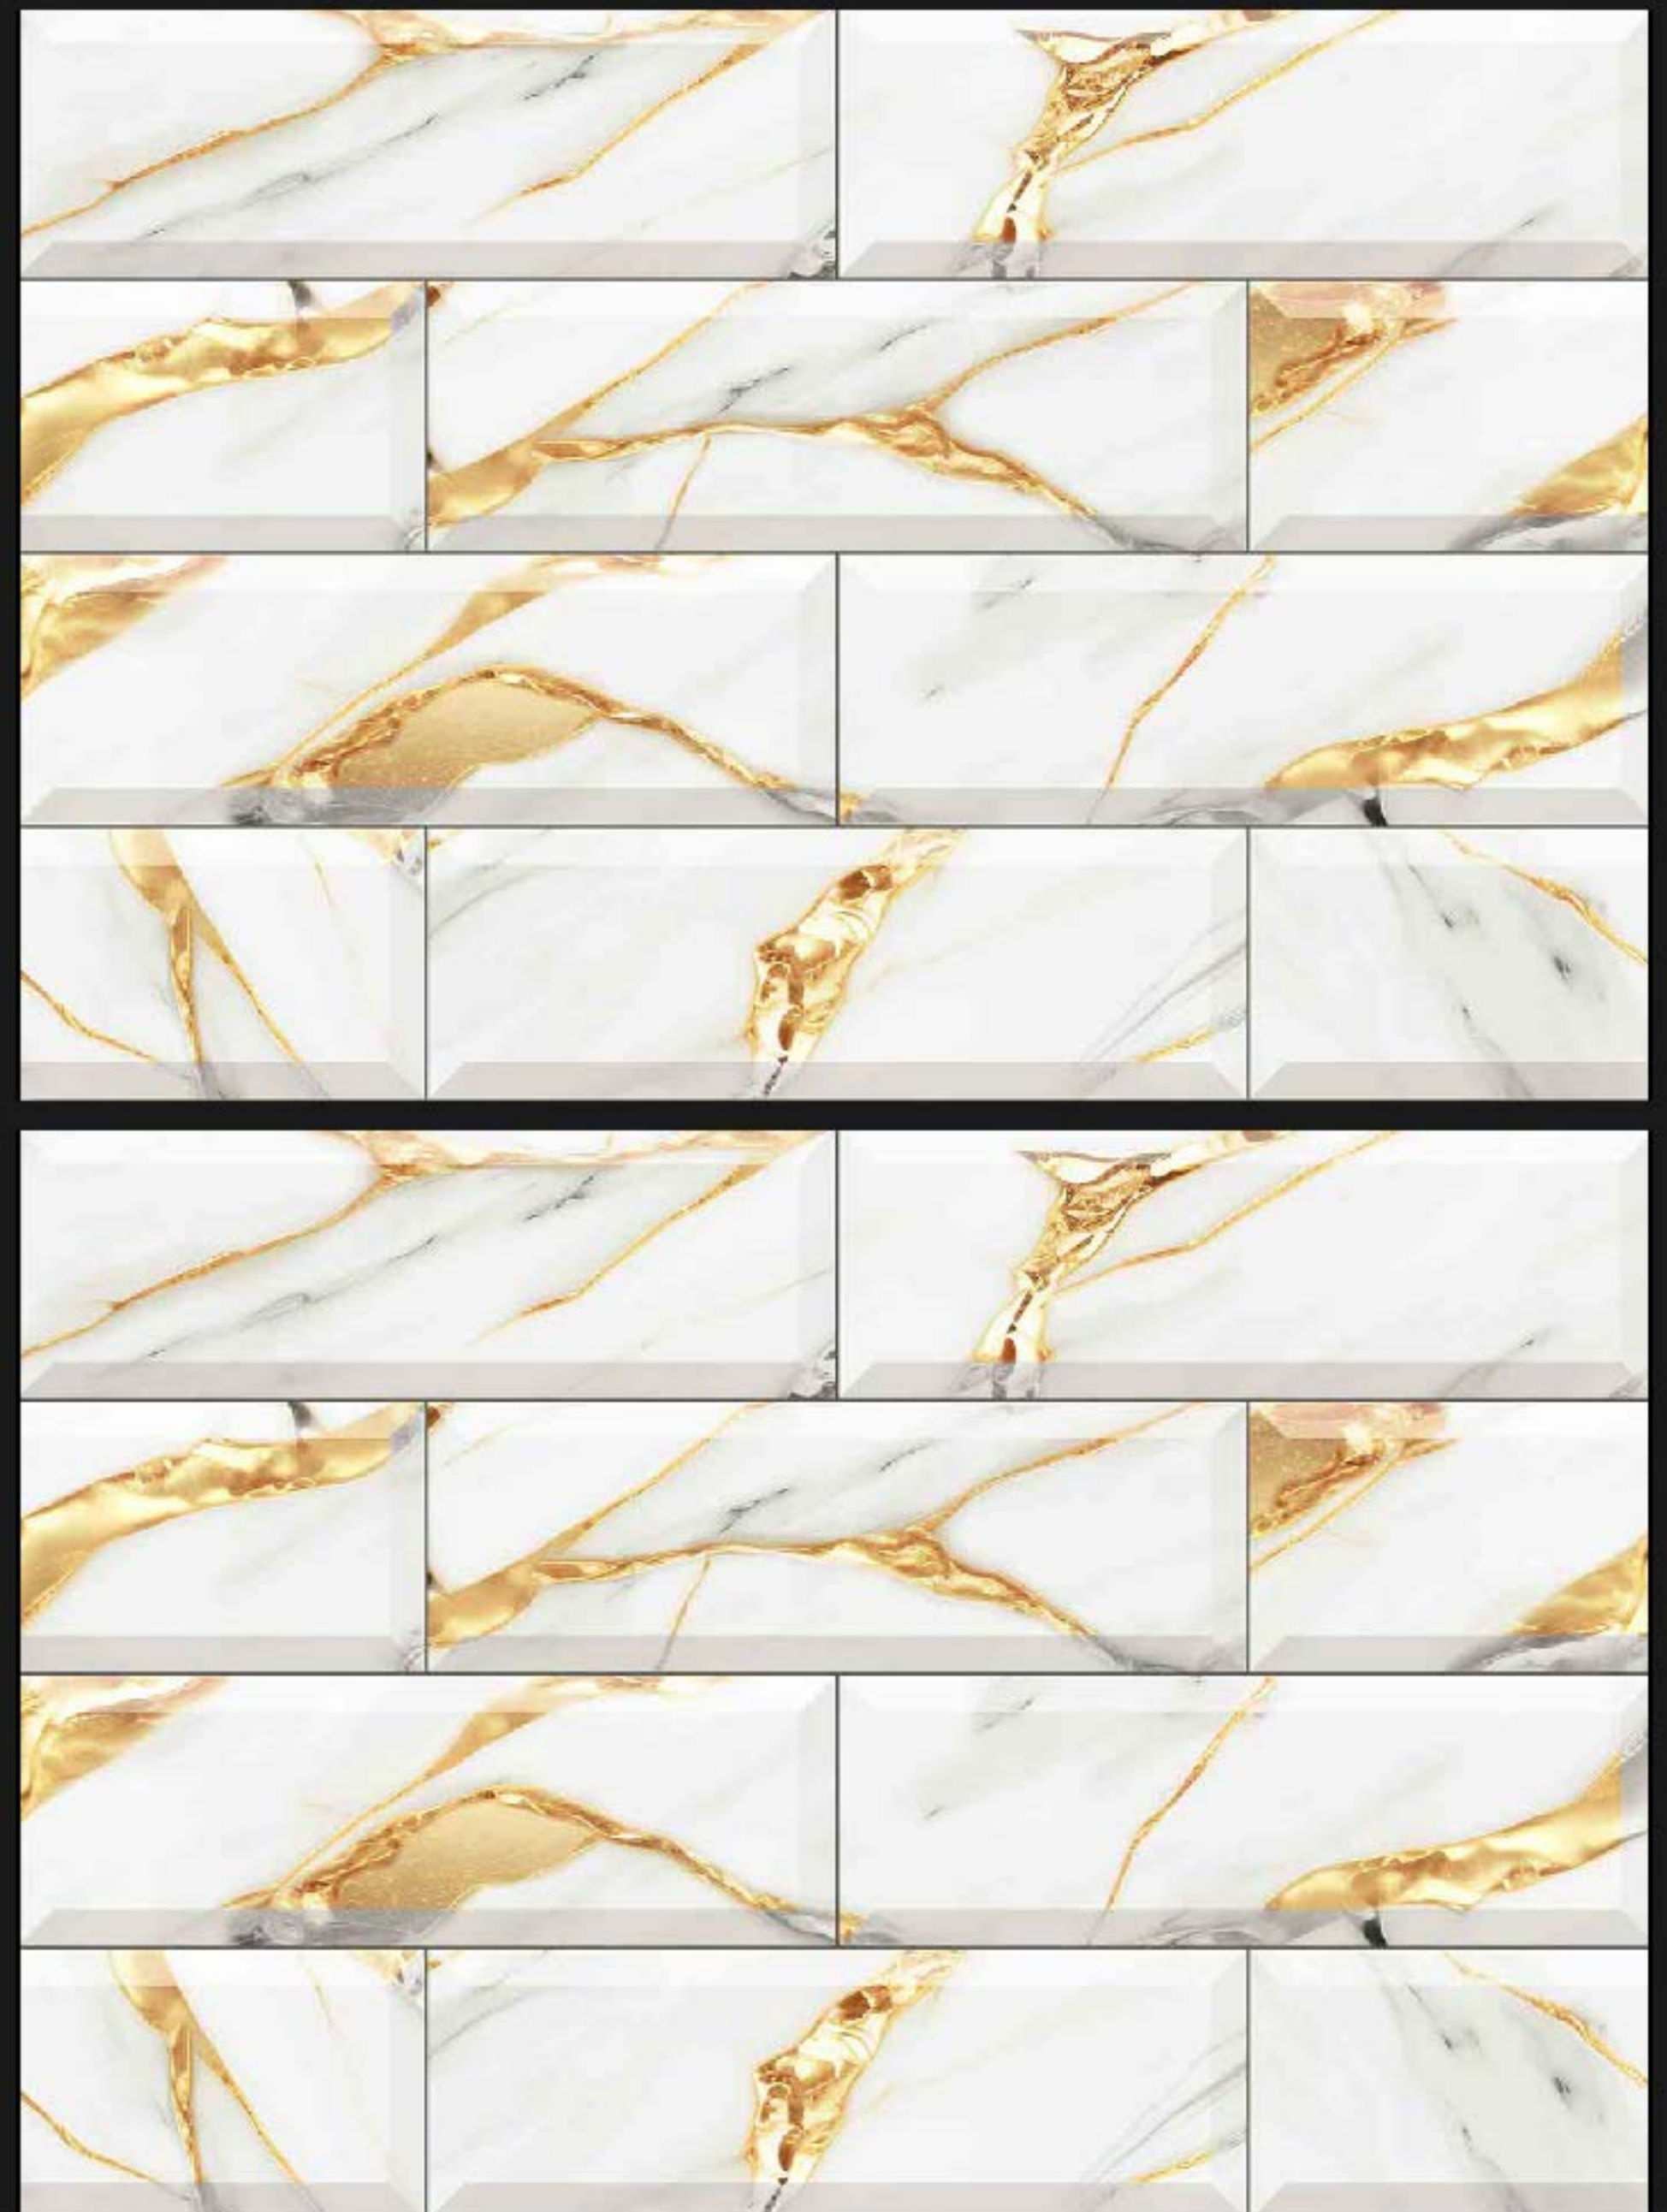

7142-HL2

450x300MM
GLOSSY

**Spenzen**[®]
DIGITAL WALL TILES

7143-LT

7143-HL1

450x300MM
GLOSSY

Spenzen[®]
DIGITAL WALL TILES

7143-LT