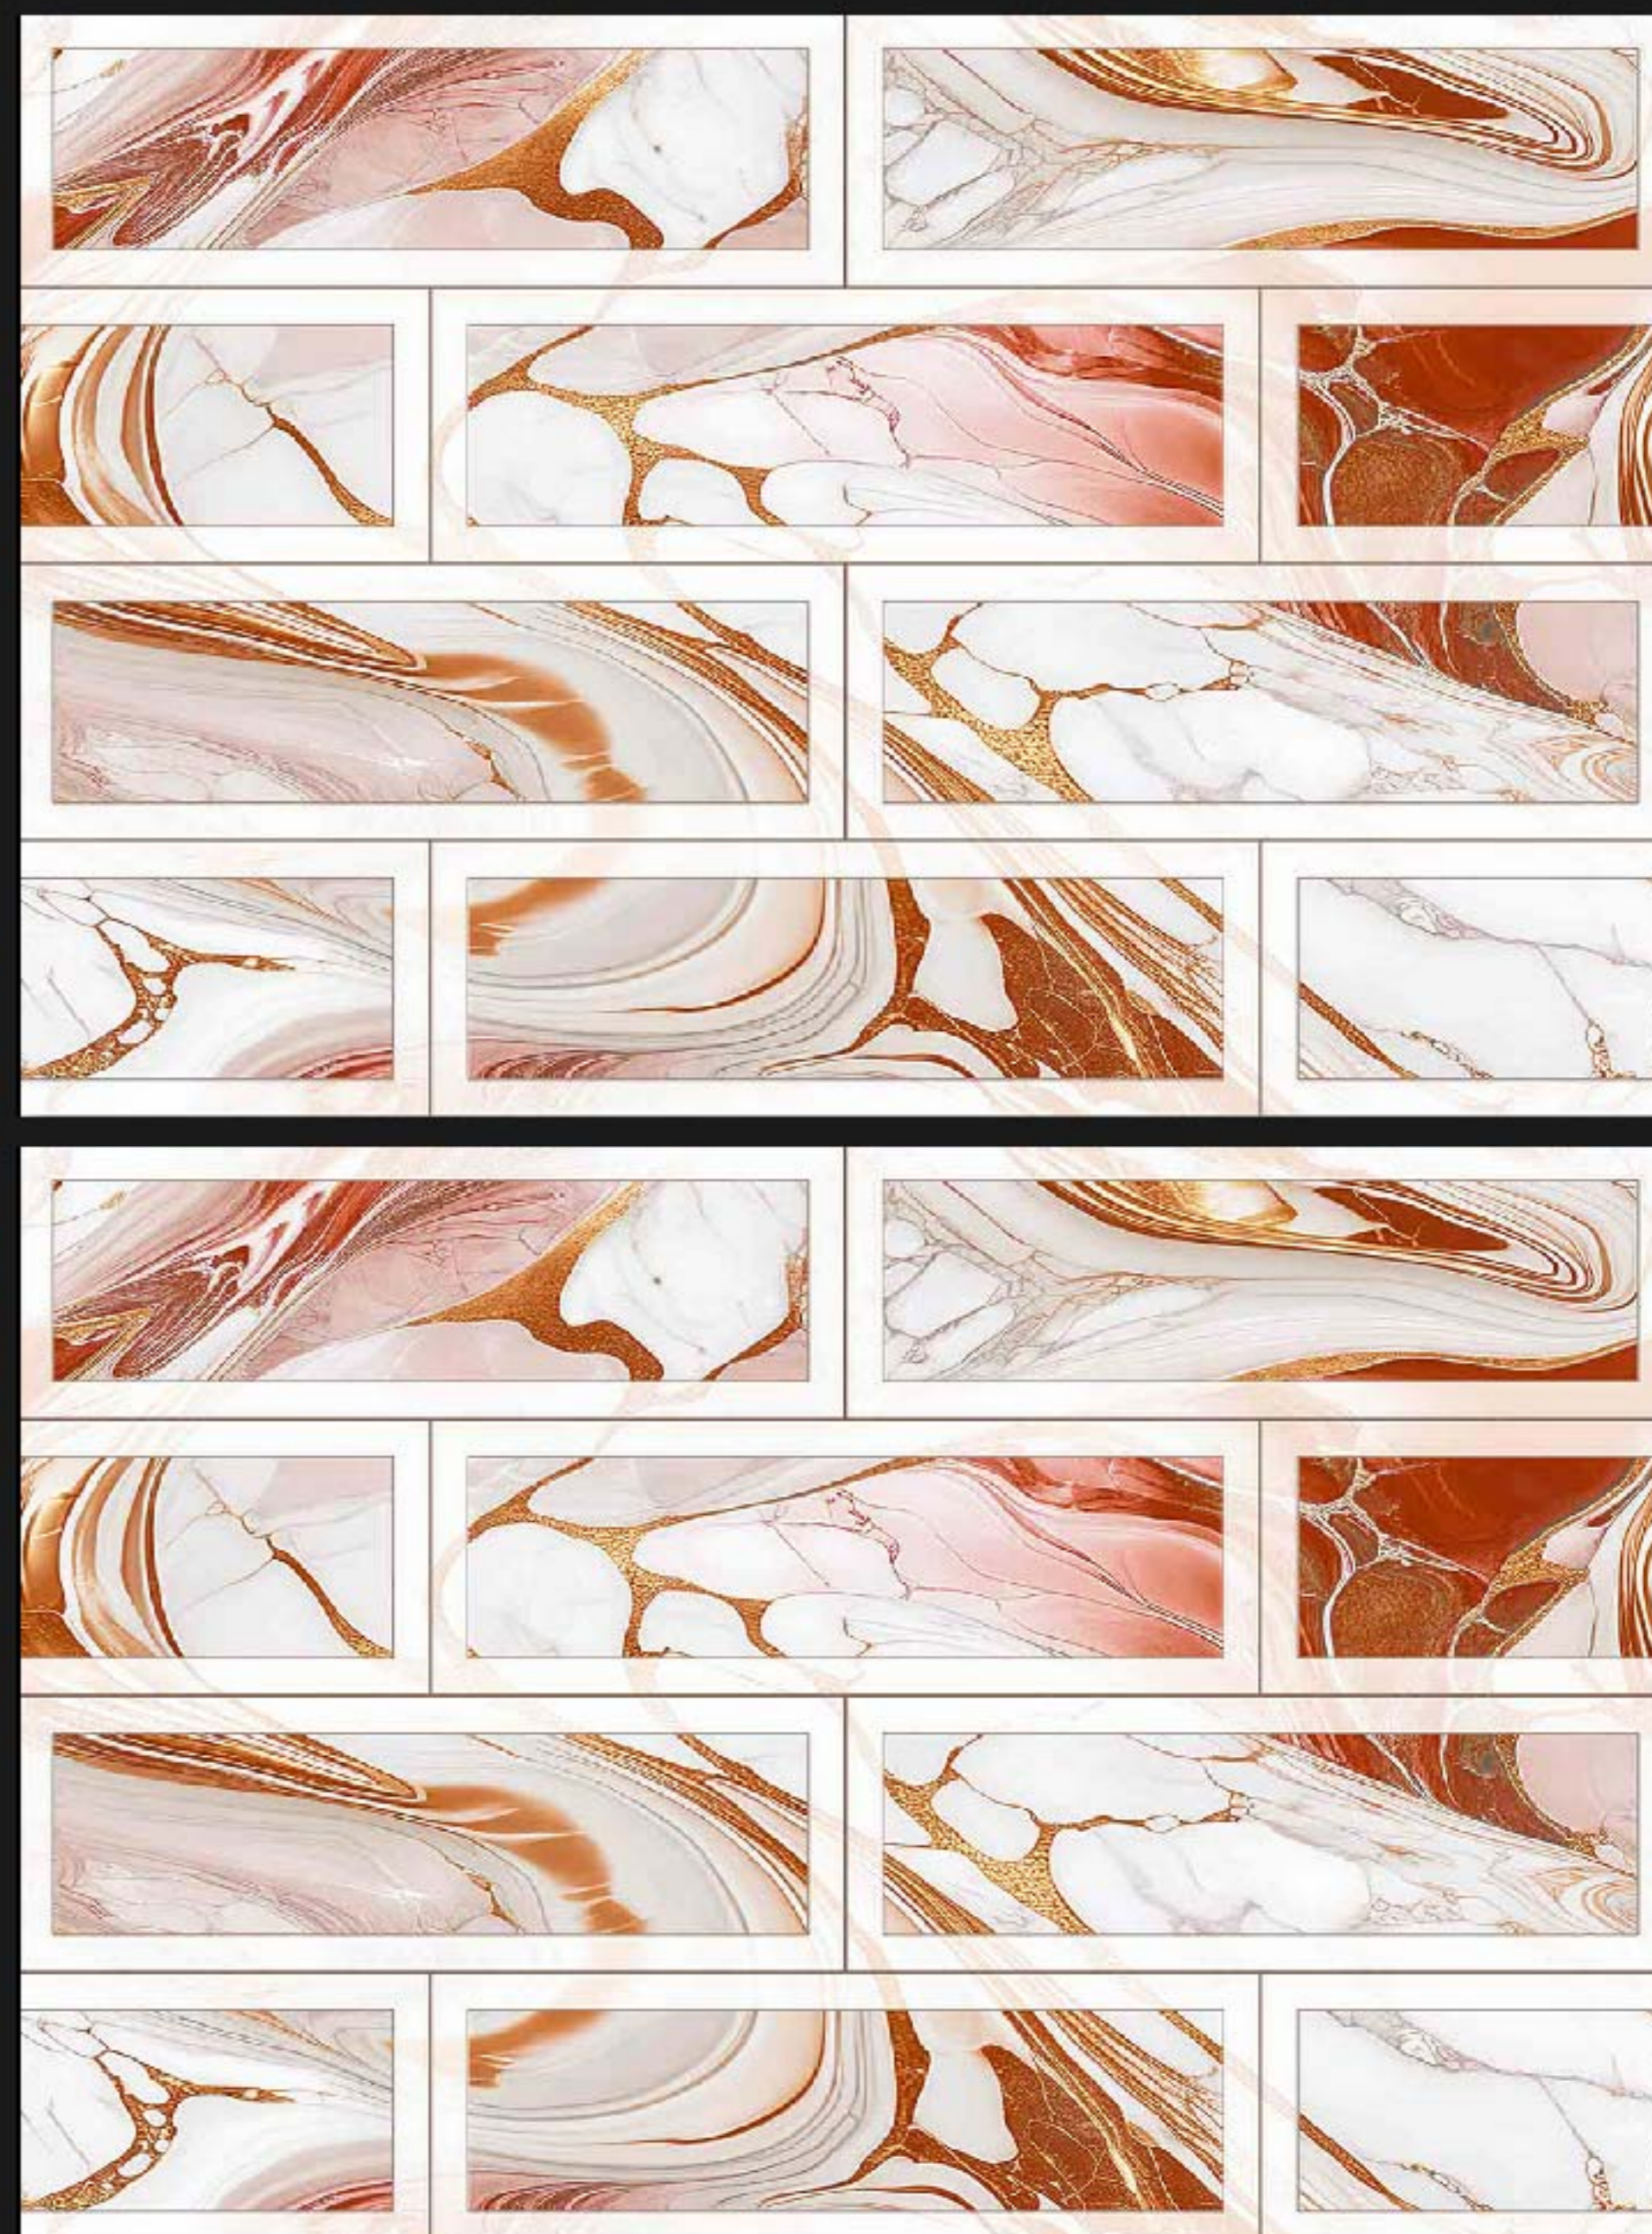

7139-DK

7139-HL1

450x300MM
GLOSSY

**Spenzen**[®]
DIGITAL WALL TILES

7139-LT

7139-DK

7139-HL2

450x300MM
GLOSSY